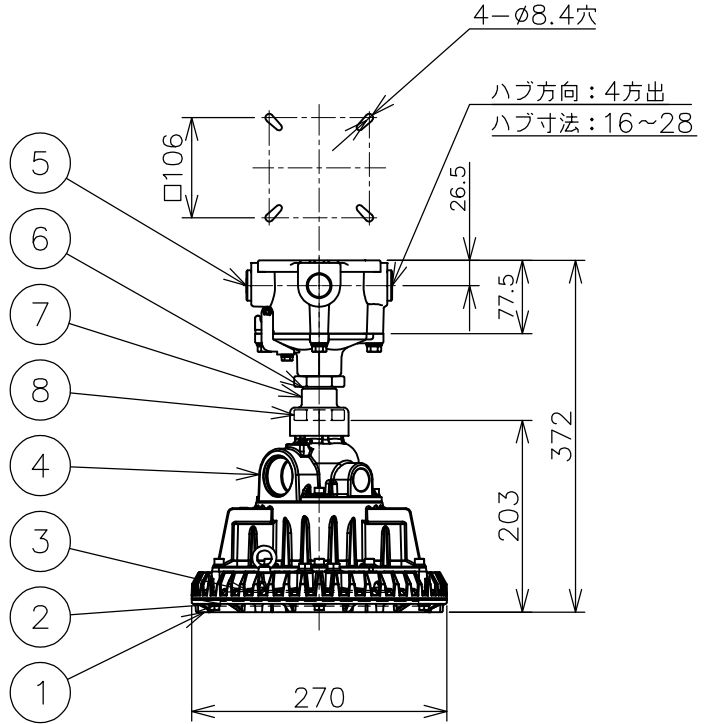

屋内外用 +50℃対応 EPL Gc IP65

温度等級	T1	T2	T3	T4	T5
電気機器の分類	この防爆範囲で使用できます				
II A					
II B					
H2					

※1 Zone2（第二類危険箇所）に使用することが
できる検定合格品です。
検定合格品は、灯具が対象です。
パイプ保持、吊具、位置ボックスは
安全増防爆構造です。

定格（AC100～242V）

定格電圧	100V	200V	242V
入力電力	77.2W	75.9W	75.8W
入力電流	0.776A	0.394A	0.338A
周波数	50/60Hz		

仕上色	7.5BG 6/1.5
光源色	5000K（昼白色）相当
定格光束	14800lm
LED 光源寿命	60000時間（光束維持率90%）
演色性	Ra83

数量	ハブ寸法	セット型番	型録番号					質量 (kg)
			灯具	吊具	位置ボックス	プラグ	落下防止ワイヤ	
	16 (PF1/2)	SRXLL4080-129A/16	SRXLL4080-190-0	HTP239	IS16	BP16	HSWR02-L400	7.9
	22 (PF3/4)	SRXLL4080-129A/22			IS22	BP22		
	28 (PF1)	SRXLL4080-129A/28			IS28	BP28		

名称		安全増防爆型LED高天井用照明器具 SRXLL4 直付形 (セラミックメタルハライド灯360W相当) (水銀灯700W相当)									
8	ロックナット	可鍛鉄	溶融亜鉛めっき	防爆構造	Ex db ec	II B+H2	T5	尺度： 1/8	第3角法	単位：mm	
7	防水カバー	合成ゴム			検定型式	SRXLL4080			承認	検図	製図
6	直付用パイプ	鋼管φ34	塗装	検定番号		第TC22706号（ガード無し） 第TC22707号（ガード有り）			小川	武田	柏
5	位置ボックス	アルミダイカスト	塗装		伊東電機株式会社						
4	パイプ保持	アルミダイカスト	塗装								
3	LEDモジュール	組立品	白色系LED	作成		2023.11.13	図番		HS001066		
2	前面ガラス	強化ガラス		品番							
1	灯体	アルミダイカスト	塗装								
品番	部品名	材質	摘要								