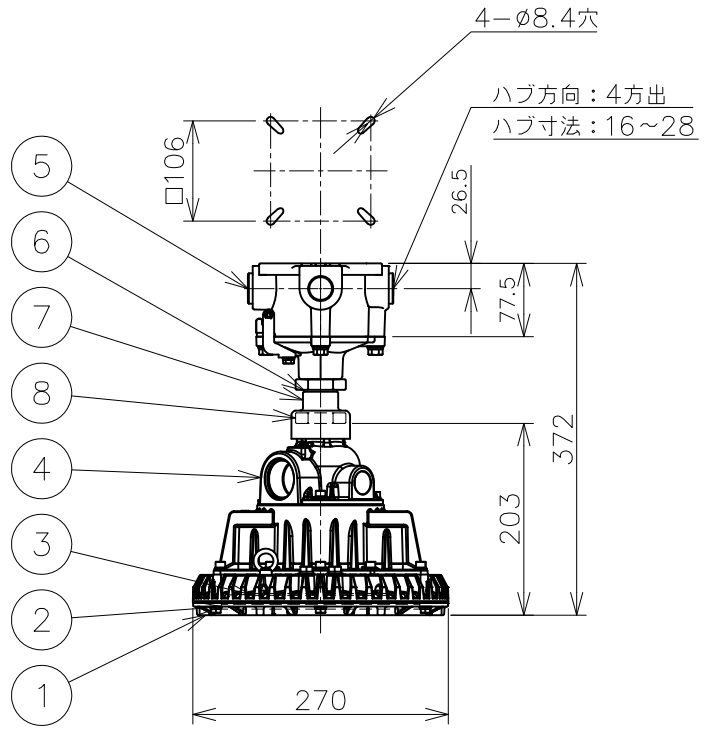

屋内外用 +50℃対応 EPL Gc IP65

温度等級	T1	T2	T3	T4	T5
電気機器の分類	この防爆範囲で使用できます				
II A					
II B					
H2					

※1 Zone2（第二類危険箇所）に使用することが  
できる検定合格品です。  
検定合格品は、灯具が対象です。  
パイプ保持、吊具、位置ボックスは  
安全増防爆構造です。

定格（AC100～242V）

定格電圧	100V	200V	242V
入力電力	77.2W	75.9W	75.8W
入力電流	0.776A	0.394A	0.338A
周波数	50/60Hz		

仕上色	7.5BG 6/1.5
光源色	5000K（昼白色）相当
定格光束	14800lm
LED 光源寿命	60000時間（光束維持率90%）
演色性	Ra83

数量	ハブ寸法	セット型番	型録番号					質量 (kg)
			灯具	吊具	位置ボックス	プラグ	落下防止ワイヤ	
	16 (PF1/2)	SRXLL4080-129/16	SRXLL4080-190-0	HTP239	IS16	BP16	HSWR01-L400	7.9
	22 (PF3/4)	SRXLL4080-129/22			IS22	BP22		
	28 (PF1)	SRXLL4080-129/28			IS28	BP28		

名称		IEC整合防爆型 SRXLL4 LED灯 直付 (セラミックメタルハライド灯360W相当) (水銀灯700W相当)							
8	ロックナット	可鍛鉄	溶融亜鉛めっき	防爆構造	Ex db ec IIB+H2 T5	尺度： 1/8	第3角法	単位：mm	
7	防水カバー	合成ゴム		検定型式	SRXLL4080	承認	検図	製図	設計
6	直付用パイプ	鋼管φ34	塗装			検定番号	第TC22706号（ガード無し） 第TC22707号（ガード有り）	小川	柏
5	位置ボックス	アルミダイカスト	塗装	伊東電機株式会社					
4	パイプ保持	アルミダイカスト	塗装						
3	LEDモジュール	組立品	白色系LED	作成	2022.3.14	図番	HS000269		△2
2	前面ガラス	強化ガラス		品番					
1	灯体	アルミダイカスト	塗装						
部品名		材質		摘要					