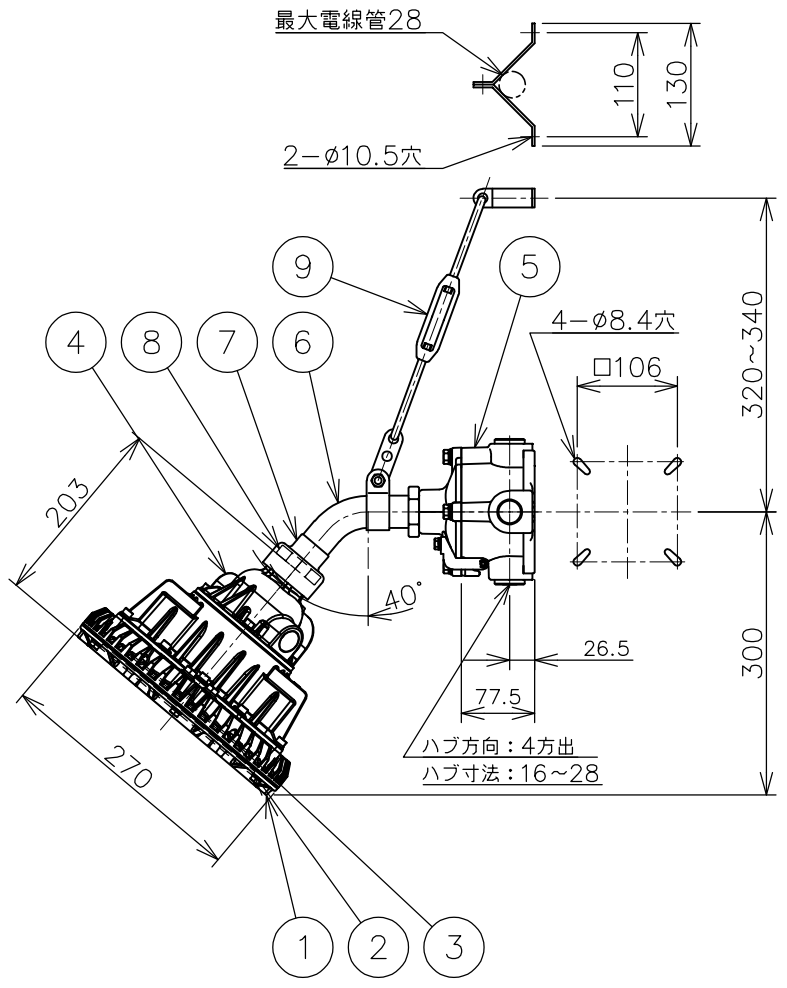

屋内外用 +50℃対応 EPL Gc IP65

温度等級	T1	T2	T3	T4	T5
電気機器の分類	この防爆範囲で使用できます				
II A					
II B					
H2					

※1 Zone2（第二類危険箇所）に使用することが  
できる検定合格品です。  
検定合格品は、灯具が対象です。  
パイプ保持、吊具、位置ボックスは  
安全増防爆構造です。

定格（AC100～242V）

定格電圧	100V	200V	242V
入力電力	77.2W	75.9W	75.8W
入力電流	0.776A	0.394A	0.338A
周波数	50/60Hz		

仕上色	7.5BG 6/1.5
光源色	5000K（昼白色）相当
定格光束	14800lm
LED 光源寿命	60000時間（光束維持率90%）
演色性	Ra83

数量	ハブ寸法	セット型番	型録番号					質量 (kg)
			灯具	吊具	位置ボックス	プラグ	落下防止ワイヤ	
	16 (PF1/2)	SRXLL4080-149A/16	SRXLL4080-190-0	HTP439	IS16	BP16	HSWR02-L560	8.6
	22 (PF3/4)	SRXLL4080-149A/22			IS22	BP22		
	28 (PF1)	SRXLL4080-149A/28			IS28	BP28		

名称				安全増防爆型LED高天井用照明器具 SRXLL4 40度ブラケット形 (セラミックメタルハライド灯360W相当) (水銀灯700W相当)						
9	吊金具	ステンレス鋼、他		防爆構造	Ex db ec	II B+H2 T5	尺度：1/8	第3角法	単位：mm	
8	ロックナット	可鍛鋳鉄	溶融亜鉛めっき		検定型式	SRXLL4080		承認	検図	製図
7	防水カバー	合成ゴム		検定番号		第TC22706号（ガード無し） 第TC22707号（ガード有り）		小川	武田	柏
6	ブラケット用パイプ	鋼管φ34	塗装		伊東電機株式会社					
5	位置ボックス	アルミダイカスト	塗装							
4	パイプ保持	アルミダイカスト	塗装							
3	LEDモジュール	組立品	白色系LED							
2	前面ガラス	強化ガラス		作成	2023.11.13	図番	HS001069			
1	灯体	アルミダイカスト	塗装	品番						
部品名		材質	摘要							