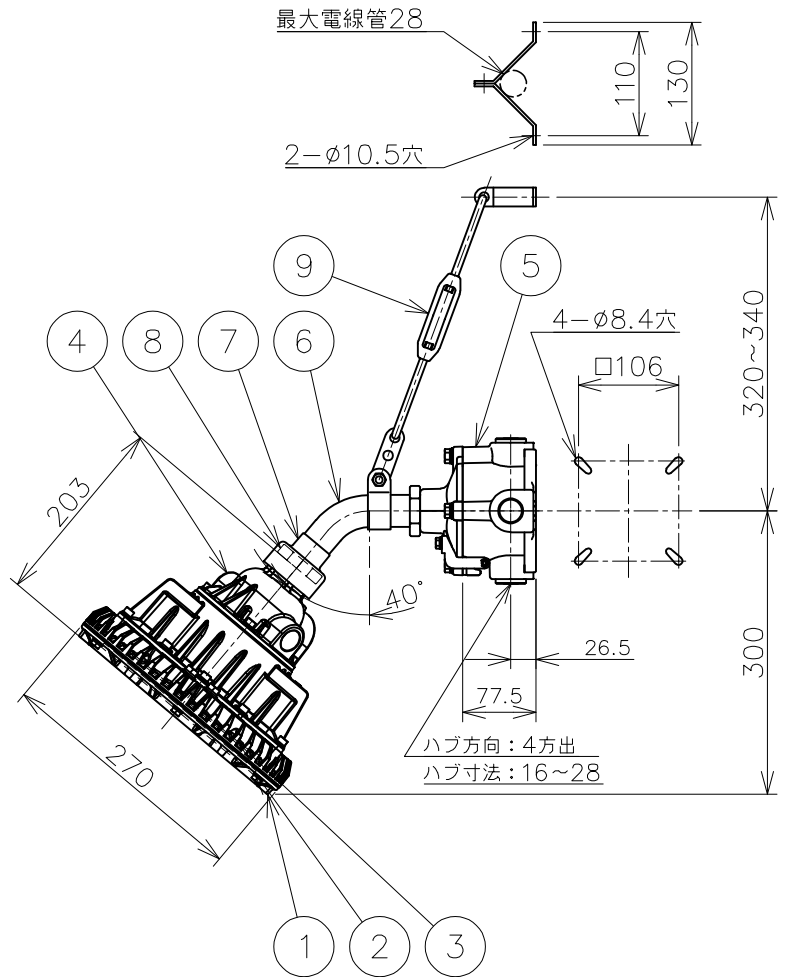

屋内外用 +50℃対応 EPL Gc IP65

温度等級	T1	T2	T3	T4	T5
電気機器の分類	この防爆範囲で使用できます				
II A					
II B					
H2					

※1 Zone2（第二類危険箇所）に使用することができます。検定合格品です。
 検定合格品は、灯具が対象です。
 パイプ保持、吊具、位置ボックスは安全増防爆構造です。

定格（AC100～242V）

定格電圧	100V	200V	242V
入力電力	77.2W	75.9W	75.8W
入力電流	0.776A	0.394A	0.338A
周波数	50/60Hz		

仕上色	7.5BG 6/1.5
光源色	5000K（昼白色）相当
定格光束	14800lm
LED光源寿命	60000時間（光束維持率90%）
演色性	Ra83

数量	ハブ寸法	セット型番	型録番号					質量 (kg)
			灯具	吊具	位置ボックス	プラグ	落下防止ワイヤ	
	16 (PF1/2)	SRXLL4080-149/16	SRXLL4080-190-0	HTP439	IS16	BP16	HSWR01-L560	8.6
	22 (PF3/4)	SRXLL4080-149/22			IS22	BP22		
	28 (PF1)	SRXLL4080-149/28			IS28	BP28		

名称				IEC整合防爆型 SRXLL4 LED灯 40°ブラケット (セラミックメタルハライド灯360W相当) (水銀灯700W相当)						
9	吊金具	ステンレス鋼、他		防爆構造	Ex db ec IIB+H2 T5	尺度： 1/8	第3角法	単位：mm		
8	ロックナット	可鍛鉄	溶融亜鉛めっき	検定型式	※1 SRXLL4080	承認	検図	製図	設計	
7	防水カバー	合成ゴム				検定番号	※2 第TC22706号（ガード無し） 第TC22707号（ガード有り）	小川	柏	桐原
6	ブラケット用パイプ	鋼管φ34	塗装	伊東電機株式会社						
5	位置ボックス	アルミダイカスト	塗装							
4	パイプ保持	アルミダイカスト	塗装							
3	LEDモジュール	組立品	白色系LED							
2	前面ガラス	強化ガラス		作成	2022.3.10	図番	HS000270			△2
1	灯体	アルミダイカスト	塗装							
品番	部品名	材質	摘要							