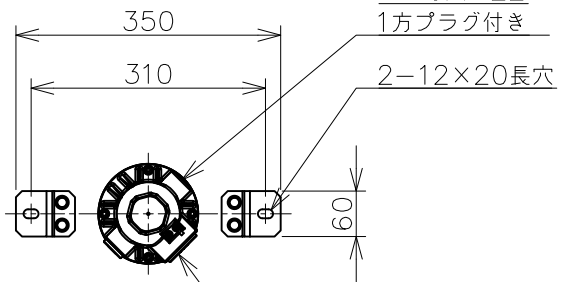

屋内外用 +50℃対応 EPL Gc IP65

温度等級	T1	T2	T3	T4	T5
電気機器の分類	この防爆範囲で使用できます				
II A					
II B					
H2					

ハブ方向：2方出  
ハブ寸法：22  
1方プラグ付き

※1 Zone2（第二類危険箇所）に使用することが  
できる検定合格品です。  
検定合格品は、灯具が対象です。  
接続箱は安全増防爆構造です。

定格（AC100～242V）

定格電圧	100V	200V	242V
入力電力	77.2W	75.9W	75.8W
入力電流	0.776A	0.394A	0.338A
周波数	50/60Hz		

仕上色	7.5BG 6/1.5
光源色	5000K（昼白色）相当
定格光束	14800lm
LED光源寿命	60000時間（光束維持率90%）
演色性	Ra83

数量	ハブ寸法	セット型番	型録番号			質量 (kg)
			灯具	吊具	落下防止ワイヤ	
	22 (PF3/4)	SRXLL4080-199/22	SRXLL4080-292-0	HTB14	HSWR01-L400	7.2