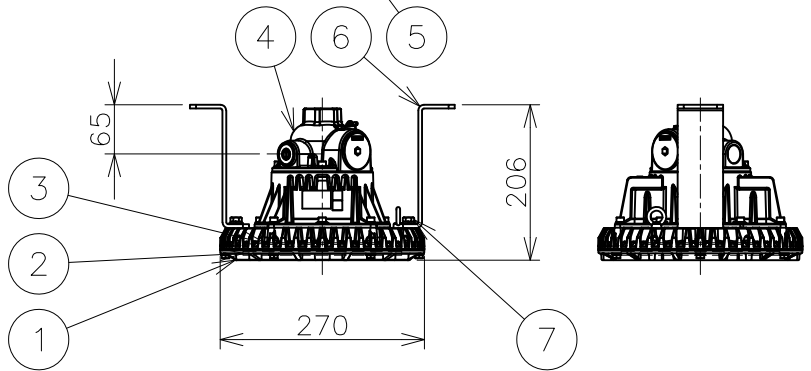

屋内外用 +50℃対応 EPL Gc IP65

温度等級	T1	T2	T3	T4	T5
電気機器の分類	この防爆範囲で使用できます				
II A					
II B					
H2					

ハブ方向：2方出  
ハブ寸法：22  
1方プラグ付き

※1 Zone2（第二類危険箇所）に使用することが  
できる検定合格品です。  
検定合格品は、灯具が対象です。  
接続箱は安全増防爆構造です。

定格（AC100～242V）

定格電圧	100V	200V	242V
入力電力	77.2W	75.9W	75.8W
入力電流	0.776A	0.394A	0.338A
周波数	50/60Hz		

仕上色	7.5BG 6/1.5
光源色	5000K（昼白色）相当
定格光束	14800lm
LED光源寿命	60000時間（光束維持率90%）
演色性	Ra83

数量	ハブ寸法	セット型番	型録番号			質量 (kg)
			灯具	吊具	落下防止ワイヤ	
	22 (PF3/4)	SRXLL4080-199/22	SRXLL4080-292-0	HTB14	HSWR01-L400	7.2