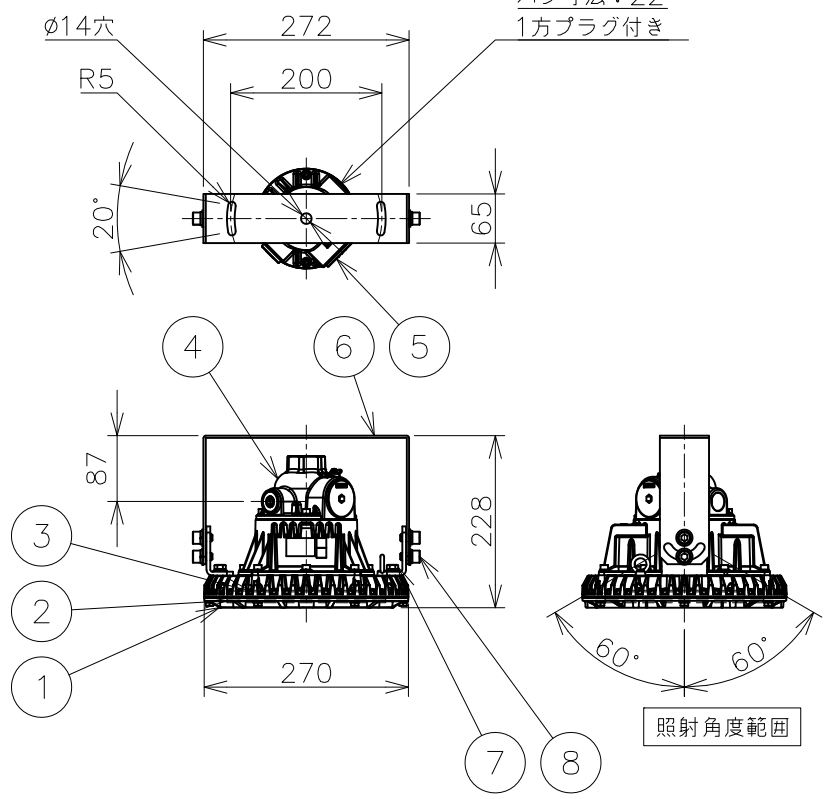

屋内外用 +50℃対応 EPL Gc IP65

ハブ方向：2方出
ハブ寸法：22
1方プラグ付き

温度等級	T1	T2	T3	T4	T5
電気機器の分類	この防爆範囲で使用できます				
II A					
II B					
H2					

※1 Zone2（第二類危険箇所）に使用することができます。検定合格品です。検定合格品は、灯具が対象です。接続箱は安全増防爆構造です。

定格（AC100～242V）

定格電圧	100V	200V	242V
入力電力	77.2W	75.9W	75.8W
入力電流	0.776A	0.394A	0.338A
周波数	50/60Hz		

仕上色	7.5BG 6/1.5
光源色	5000K（昼白色）相当
定格光束	14800lm
LED光源寿命	60000時間（光束維持率90%）
演色性	Ra83

数量	ハブ寸法	セット型番	型録番号			質量 (kg)
			灯具	吊具	落下防止ワイヤ	
	22 (PF3/4)	SRXLL4080-209/22	SRXLL4080-292-0	HTB24	HSWR01-L400	7.9

名称	IEC整合防爆型 SRXLL4 LED灯 角度可変 (セラミックメタルハライド灯360W相当) (水銀灯700W相当)			
防爆構造	Ex db ec IIB+H2 T5	尺度：1/10	第3角法	単位：mm
検定型式	SRXLL4080	承認	検図	製図
検定番号	第TC22706号（ガード無し） 第TC22707号（ガード有り）	設計	小川	柏
			桐原	武田
作成	2022.3.14	伊東電機株式会社		
品番	部品名	材質	摘要	図番
				HS000272