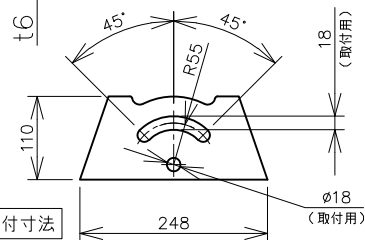

屋内外用 +50℃対応

EPL Gc IP65

温度等級	T1	T2	T3	T4	T5
電気機器の分類	この防爆範囲で使用できます				
IIA					
IIB					
H2					

※1 Zone2（第二類危険箇所）に使用すること
 ができる検定合格品です。
 検定合格品は、灯具が対象です。
 接続箱は安全増防爆構造です。

照射角度範囲

取付ボルト寸法

台座取付寸法

定格（AC100～242V）

定格電圧	100V	200V	242V
入力電力	77.2W	75.9W	75.8W
入力電流	0.776A	0.394A	0.338A
周波数	50/60Hz		

仕上色	7.5BG 6/1.5
光源色	5000K（昼白色）相当
定格光束	14800lm

LED光源寿命	60000時間（光束維持率90%）
演色性	Ra83

数量	ハブ寸法	セット型番	型録番号			質量 (kg)
			灯具	吊具	落下防止ワイヤ	
	22 (PF3/4)	SRXLL4080-619/22	SRXLL4080-292-0	HTB44	HSWR01-L400	9.4