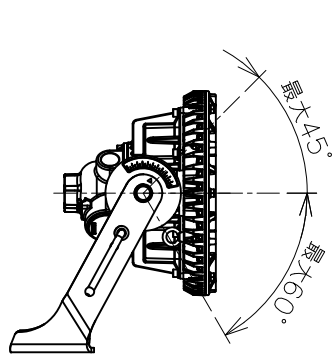

屋内外用 +50℃対応

EPL Gc IP65

温度等級	T1	T2	T3	T4	T5
電気機器の分類	この防爆範囲で使用できます				
IIA					
IIB					
H2					

※1 Zone2（第二類危険箇所）に使用すること
 ができる検定合格品です。
 検定合格品は、灯具が対象です。
 接続箱は安全増防爆構造です。

照射角度範囲

取付ボルト寸法

台座取付寸法

定格（AC100～242V）

定格電圧	100V	200V	242V
入力電力	77.2W	75.9W	75.8W
入力電流	0.776A	0.394A	0.338A
周波数	50/60Hz		

仕上色	7.5BG 6/1.5
光源色	5000K（昼白色）相当
定格光束	14800lm

LED光源寿命	60000時間（光束維持率90%）
演色性	Ra83

数量	ハブ寸法	セット型番	型録番号			質量 (kg)
			灯具	吊具	落下防止ワイヤ	
	22 (PF3/4)	SRXLL4080-619/22	SRXLL4080-292-0	HTB44	HSWR01-L400	9.4