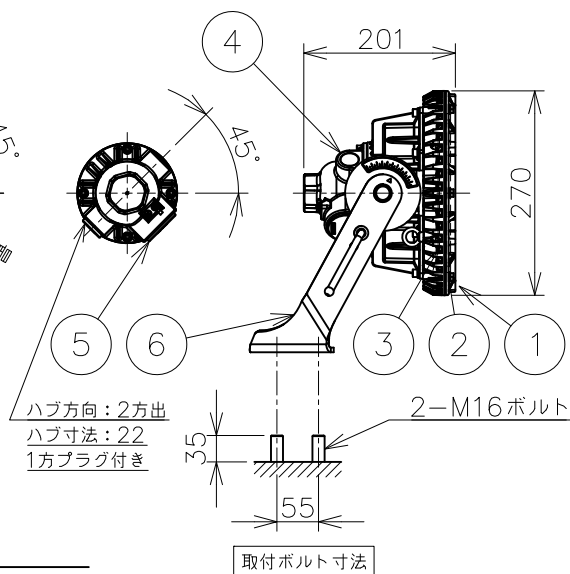

屋内外用 +50℃対応

EPL Gc IP65

温度等級	T1	T2	T3	T4	T5
電気機器の分類	この防爆範囲で使用できます				
IIA					
IIB					
H2					

※1 Zone2（第二類危険箇所）に使用すること
 ができる検定合格品です。
 検定合格品は、灯具が対象です。
 接続箱は安全増防爆構造です。

照射角度範囲

取付ボルト寸法

台座取付寸法

定格（AC100～242V）

定格電圧	100V	200V	242V
入力電力	77.2W	75.9W	75.8W
入力電流	0.776A	0.394A	0.338A
周波数	50/60Hz		

仕上色	7.5BG 6/1.5
光源色	5000K（昼白色）相当
定格光束	14800lm

LED光源寿命	60000時間（光束維持率90%）
演色性	Ra83

数量	ハブ寸法	セット型番	型録番号			質量 (kg)
			灯具	吊具	落下防止ワイヤ	
	22 (PF3/4)	SRXLL4080-619/22	SRXLL4080-292-0	HTB44	HSWR01-L400	9.4

名称	IEC整合防爆型 SRXLL4 LED灯 投光器 （セラミックメタルハライド灯360W相当） （水銀灯700W相当）			
防爆構造	Ex db ec IIB+H ₂ T5	尺度：1/10	第3角法	単位：mm
検定型式	SRXLL4080	承認	検図	製図
検定番号	第TC22706号（ガード無し） 第TC22707号（ガード有り）	設計	小川	柏
伊東電機株式会社				
作成	2022.3.14	図番	HS000282	