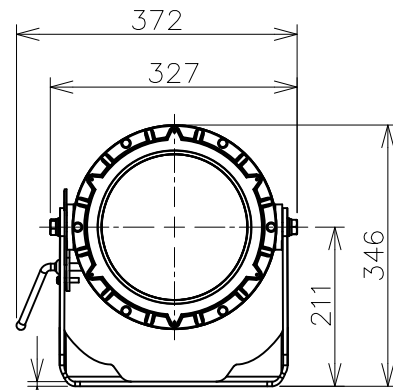

屋内外用 +50℃対応

EPL Gc IP65

温度等級	T1	T2	T3	T4	T5
電気機器の分類	この防爆範囲で使用できます				
IIA					
IIB					
H2					

※1 Zone2（第二類危険箇所）に使用すること
 ができる検定合格品です。
 検定合格品は、灯具が対象です。
 接続箱は安全増防爆構造です。

照射角度範囲

取付ボルト寸法

台座取付寸法

定格（AC100～242V）

定格電圧	100V	200V	242V
入力電力	77.2W	75.9W	75.8W
入力電流	0.776A	0.394A	0.338A
周波数	50/60Hz		

仕上色	7.5BG 6/1.5
光源色	5000K（昼白色）相当
定格光束	14800lm

LED光源寿命	60000時間（光束維持率90%）
演色性	Ra83

数量	ハブ寸法	セット型番	型録番号			質量 (kg)
			灯具	吊具	落下防止ワイヤ	
	22 (PF3/4)	SRXLL4080-619/22	SRXLL4080-292-0	HTB44	HSWR01-L400	9.4