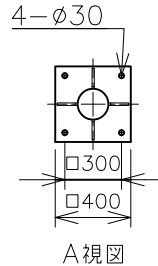

接続箱収納部詳細

B視図 (S=2:1)

型録番号			
灯具	接続箱	吊具	
SRXLL4080-190-0	EXTBP1-A	HTP233/2LK	
柱上枠	ポール	落下防止ワイヤ	落下防止金具
EKY-R2	SKY-B	HSWR01-L560	HTB53

※ 灯具から接続箱までのケーブルは付属いたします。
(VCT 3芯 2mm² φ11 : 約8m)

1. セット型番は製品には表示されません。なお、ご注文の際はセット型番でご指定ください。
2. LED電源、LEDモジュールは標準組込みです。LED電源、LEDモジュールの交換はできません。交換の際は、器具ごと交換してください。
3. LEDには発光色や明るさにバラツキがありますので予めご了承ください。
4. 屋外及びこれに類する場所に使用の場合は、ハブねじ部から雨水が侵入しないよう防水シールを施してください。
5. -20℃~+50℃の周囲温度でご使用ください。