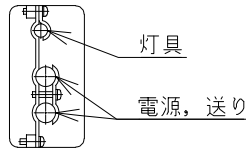

接続箱収納部詳細

B視図 (S=2:1)

型録番号			
灯具	接続箱	吊具	
SRXLL4080-190-0	EXTBP1-A	HTP233/2LK	
柱上枠	ポール	落下防止ワイヤ	落下防止金具
EKY-R2	SKY-B	HSWR01-L560	HTB53

※ 灯具から接続箱までのケーブルは付属いたします。
(VCT 3芯 2mm² φ11 : 約8m)

1. セット型番は製品には表示されません。なお、ご注文の際はセット型番でご指定ください。
2. LED電源、LEDモジュールは標準組込みです。LED電源、LEDモジュールの交換はできません。交換の際は、器具ごと交換してください。
3. LEDには発光色や明るさにバラツキがありますので予めご了承ください。
4. 屋外及びこれに類する場所に使用の場合は、ハブねじ部から雨水が侵入しないよう防水シールを施してください。
5. -20℃~+50℃の周囲温度でご使用ください。