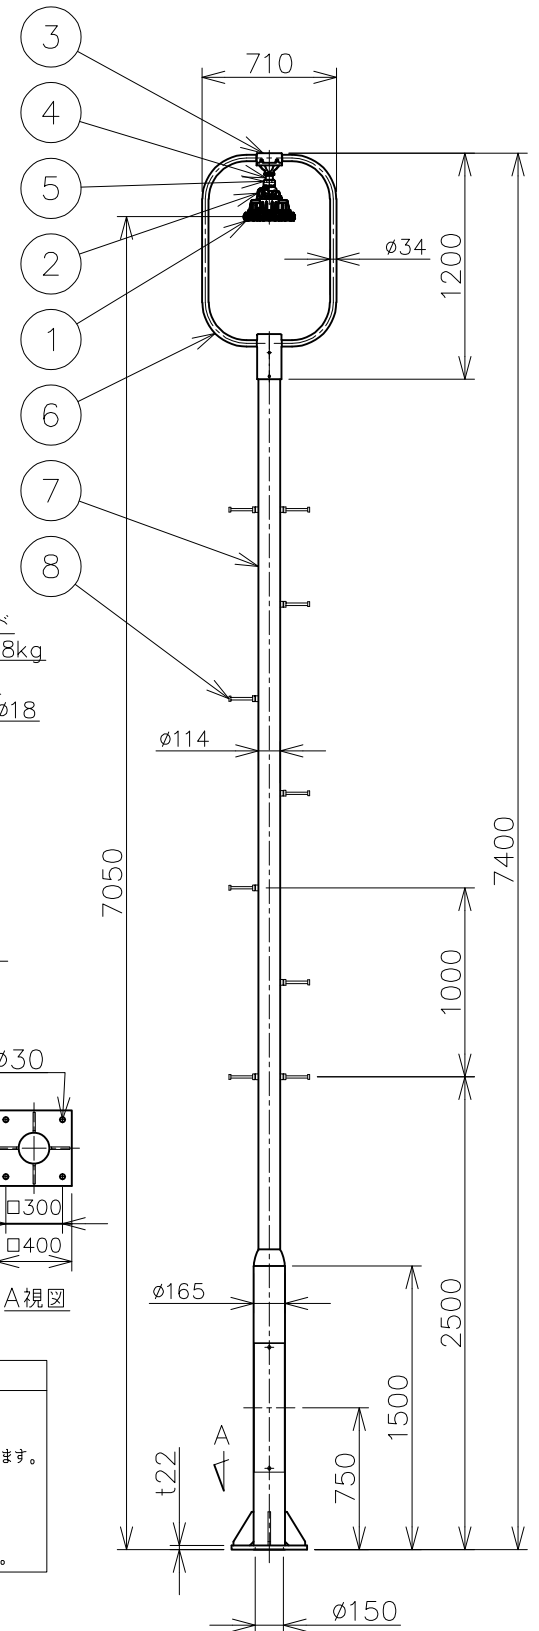

屋内外用 +50℃対応 EPL Gc IP65

- ※1 Zone2 (第二類危険箇所) に使用することができる検定合格品です。
検定合格品は、灯具が対象です。
パイプ保持、吊具、位置ボックスは安全増防爆構造です。
- ※2 灯具は Ex db ec IIB+H₂ T5 ですが、ポール内蔵接続箱が d2G5 のため、Ex db ec IIB T5 の範囲でご使用ください。

温度等級	T1	T2	T3	T4	T5
電気機器の分類	II A II B				
この防爆範囲で使用できます					

定格 (AC100~242V)

定格電圧	100V	200V	242V
入力電力	77.2W	75.9W	75.8W
入力電流	0.776A	0.394A	0.338A
周波数	50/60Hz		

仕上色	7.5BG 6/1.5
光源色	5000K (昼白色) 相当
定格光束	14800lm
LED 光源寿命	60000時間 (光束維持率90%)
演色性	Ra83

数量	セット型番	質量 (kg)
	SRXLL4080-719	134.0

接続箱収納部詳細

B視図 (S=2:1)

型録番号			
灯具	接続箱	吊具	
SRXLL4080-190-0	EXTBP1-A	HTP233/2LK	
柱上枠	ポール	落下防止ワイヤ	落下防止金具
EKY-R2	SKY-B	HSWR01-L560	HTB53

※ 灯具から接続箱までのケーブルは付属いたします。
(VCT 3芯 2mm² φ11 : 約8m)

1. セット型番は製品には表示されません。なお、ご注文の際はセット型番でご指定ください。
2. LED電源、LEDモジュールは標準組込みです。LED電源、LEDモジュールの交換はできません。交換の際は、器具ごと交換してください。
3. LEDには発光色や明るさにバラツキがありますので予めご了承ください。
4. 屋外及びこれに類する場所に使用の場合は、ハブねじ部から雨水が侵入しないよう防水シールを施してください。
5. -20℃~+50℃の周囲温度でご使用ください。