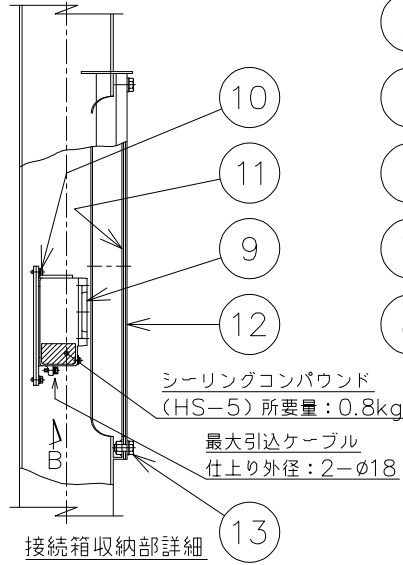

屋内外用 +50℃対応 EPL Gc IP65

- ※1 Zone2 (第二類危険箇所) に使用することができる検定合格品です。
検定合格品は、灯具が対象です。
パイプ保持、吊具、位置ボックスは安全増防爆構造です。
- ※2 灯具は Ex db ec IIB+H₂ T5 ですが、ポール内蔵接続箱が d2G5 のため、Ex db ec IIB T5 の範囲でご使用ください。

温度等級	T1	T2	T3	T4	T5
電気機器の分類	II A II B				
この防爆範囲で使用できます					

接続箱収納部詳細

B視図 (S=2:1)

型録番号			
灯具	接続箱	吊具	
SRXLL4080-190-0	EXTBP1-A	HTP233/2LK	
柱上枠	ポール	落下防止ワイヤ	落下防止金具
EKY-R2	SKY-B	HSWR01-L560	HTB53

※ 灯具から接続箱までのケーブルは付属いたします。
(VCT 3芯 2mm² φ11 : 約8m)

1. セット型番は製品には表示されません。なお、ご注文の際はセット型番でご指定ください。
2. LED電源、LEDモジュールは標準組込みです。LED電源、LEDモジュールの交換はできません。交換の際は、器具ごと交換してください。
3. LEDには発光色や明るさにバラツキがありますので予めご了承ください。
4. 屋外及びこれに類する場所に使用の場合は、ハブねじ部から雨水が侵入しないよう防水シールを施してください。
5. -20℃~+50℃の周囲温度でご使用ください。