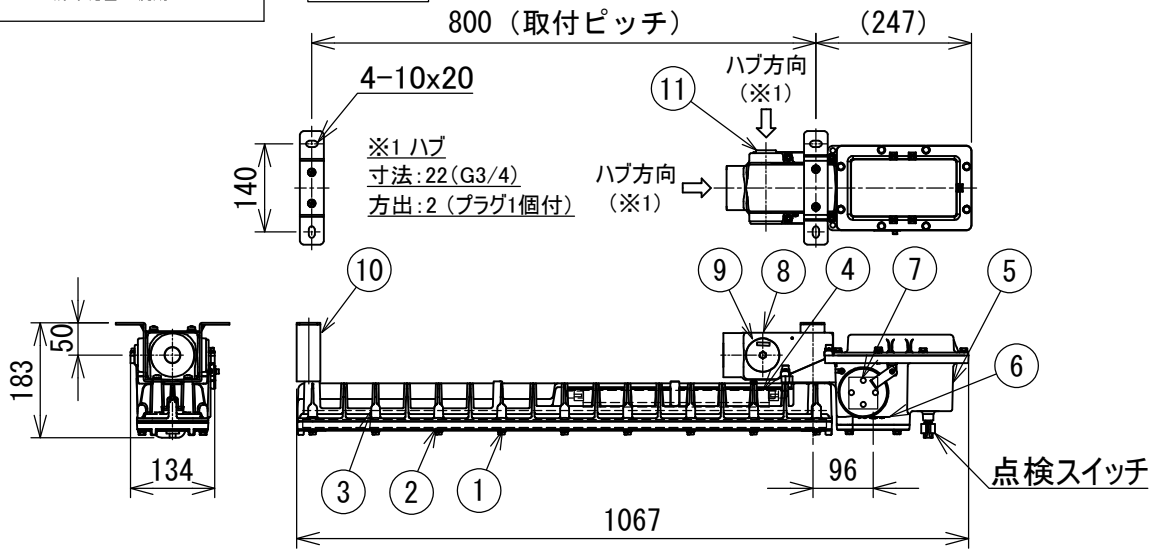

屋内外用	噴流形 (IP65)	モニタ付
温度等級	T1 T2 T3 T4 T5 T6	
電気機器の分類	II A	この防爆範囲で使用できます
	II B	

※ この器具はZone1 (第一類危険箇所) 及びZone2 (第二類危険箇所) に使用することができる検定合格品です。
 検定合格品は、灯具が対象です。位置ボックスは安全増防爆構造です。

数量	灯具型番	質量 (kg)	オプション
	EGAELL1040-199A/16	14	落下防止ワイヤ
	EGAELL1040-199A/22	14	HSWR01(2)-L560