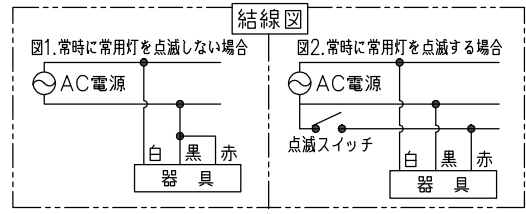

安全上のご注意

- 器具を安全に使用するためには、カタログや取扱説明書を参照していただく必要があります。
- +5℃~+35℃の周囲温度以外の場所では使用しないでください。
- 右図に従い水平な天井面及び床面、鉛直な壁面に取付けてください。
  取付面は器具の質量に十分耐えられる強度を確保してください。
  指定以外の取付けはしないでください。落下の原因や、性能保持ができなくなるおそれがあります。
- 振動や衝撃の多い場所、腐食性ガスの発生する場所、湿度が85%を超える場所では使用しないでください。
- 障害地域で使用する場合は、弊社までお問い合わせください。

床面取付

天井取付

壁面取付

建設省告示第1830号に定める事項				定格光束 (常時)		電気特性 (AC100~242V)			
光源の種類	LEDモジュール接続 端子部の材料	照明器具内の電線の種類	非常用電源	非常時光束	5270 lm	定格電圧	100V	200V	242V
LEDモジュール	銅合金	二種ビニル絶縁電線 ふっ素樹脂絶縁電線	電源内蔵型	非常時光束	2150 lm	周波数	50/60Hz		
即時点灯性 (切替動作試験)	・66%電圧で非常点灯へ切替 ・0.2秒以内に非常点灯へ切替			常用灯LED 光源寿命 (光束維持率97%)	60000時間	消費電力	46.5W	45.8W	46.1W
高温動作	・周囲温度70℃で62分以上 照度維持率50%以上を確保			平均演色評価数	Ra83	入力電流	0.45A	0.23A	0.20A
照度1ルクスの確保	・常温時に床面照度2lxを確保			仕上色	近似マンセルN7	突入電流 (持続時間)	3.2A (2.8msec)	7.4A (2.8msec)	9.2A (2.6msec)

11	プラグ	アルミダイカスト		名 称 防爆型非常用LED照明器具 EGAELL1 特殊直付形	30分定格型					
10	取付金具	ステンレス板			防爆構造 常用灯 Exd IIB T6X 非常灯 Exd IIB T6 Gb	尺度: 1/12	第3角法	単位: mm		
9	配線カバー	アルミダイカスト	塗装			承認	検図	製図	設計	
8	位置ボックス	アルミ鋳物	塗装		検定型式 常用灯 ELL5040 非常灯 EGBELL1013					
7	蓄電池	Ni-MH	H6-SW (7.2V 3300mAh)				検定番号 ※2 常用灯 (第TC21489号(ガード無し)) 非常灯 (第TC21490号(ガード有り)) 非常灯 第TC22287X号			
6	非常灯LEDモジュール	組立品	JIS C 8154 : 2015適合		伊東電機株式会社					
5	非常灯本体	アルミ鋳物	塗装							
4	常用灯電源	組立品			作成	2023.12.11	図番	HS000052		
3	常用灯LEDモジュール	組立品	昼白色タイプ 5000K相当							
2	常用灯前面ガラス	強化ガラスt15.0			品番	部品名		材質	摘要	
1	常用灯本体	アルミダイカスト	塗装