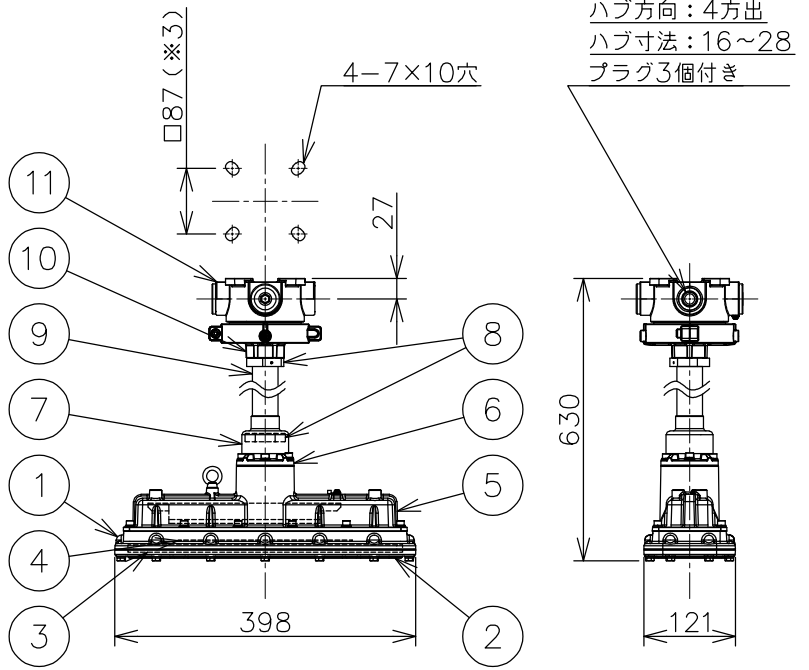

屋内外用 +50℃対応 EPL Gb IP65

温度等級	T1	T2	T3	T4	T5	T6
電気機器の分類	この防爆範囲で使用できます					
II A						
II B						

※3 位置ボックスの取付ピッチは、  
□85~89の範囲です。

※1 この器具はZone1（第一類危険箇所）及びZone2（第二類危険箇所）に使用することができます。検定合格品は、灯具が対象です。パイプ保持、吊具、位置ボックスは安全増防爆構造です。

定格（AC100~242V）

定格電圧	100V	200V	242V
入力電力	36.9W	36.0W	35.9W
入力電流	0.375A	0.186A	0.158A
周波数	50/60Hz		

仕上色	7.5BG 6/1.5
光源色	5000K（昼白色）相当
定格光束	6020 lm
LED光源寿命	60000時間（光束維持率90%）
演色性	Ra83

数量	ハブ寸法	セット型番	型録番号			質量 (kg)
			灯具	吊具	落下防止ワイヤ	
	16 (PF1/2)	EGLL2040-119A/16	EGLL2040-190-0	HTP1311/16	HSWR02-L560	7.6
	22 (PF3/4)	EGLL2040-119A/22		HTP1311/22		
	28 (PF1)	EGLL2040-119A/28		HTP1311/28		