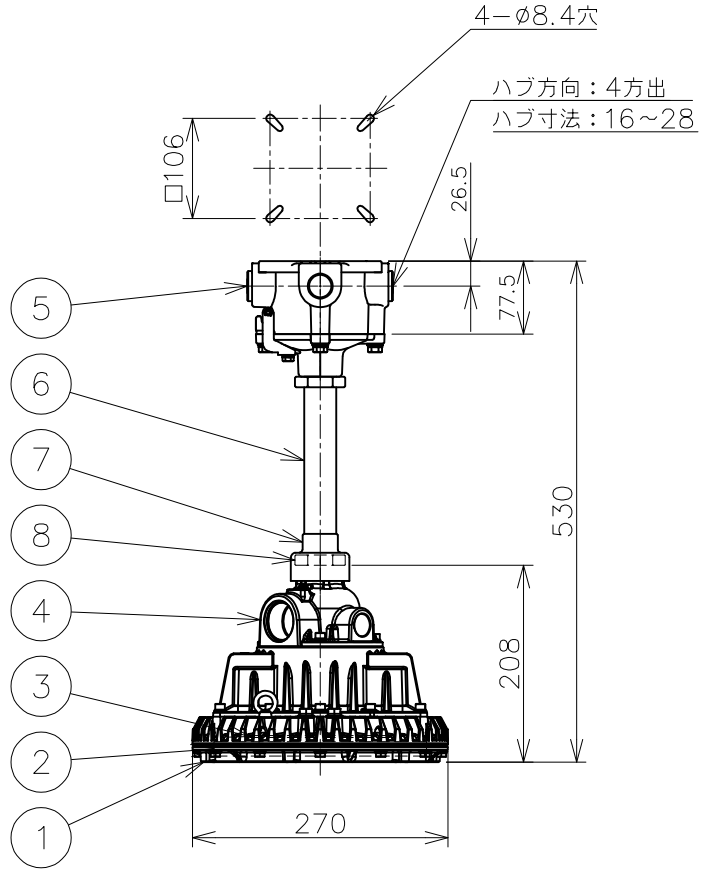

屋内外用 +50℃対応 EPL Gb IP65

温度等級	T1	T2	T3	T4	T5	T6
電気機器の分類	この防爆範囲で使用できます					
IIA						
IIB						
H2						

※1 この器具はZone1（第一類危険箇所）及びZone2（第二類危険箇所）に使用することができます。検定合格品は、灯具が対象です。パイプ保持、吊具、位置ボックスは安全増防爆構造です。

定格（AC100～242V）

定格電圧	100V	200V	242V
入力電力	27.3W	27.1W	27.2W
入力電流	0.275A	0.142A	0.123A
周波数	50/60Hz		

仕上色	7.5BG 6/1.5
光源色	5000K（昼白色）相当
定格光束	4550lm
LED光源寿命	60000時間（光束維持率90%）
演色性	Ra83

数量	ハブ寸法	セット型番	型録番号					質量 (kg)
			灯具	吊具	位置ボックス	プラグ	落下防止ワイヤ	
	16 (PF1/2)	ERXLL4030-119/16	ERXLL4030-190-0	HTP139	IS16	BP16	HSWR01-L560	9.7
	22 (PF3/4)	ERXLL4030-119/22			IS22	BP22		
	28 (PF1)	ERXLL4030-119/28			IS28	BP28		

名称		IEC整合防爆型 ERXLL4 LED灯 パイプ吊 (水銀灯250W相当)								
8	ロックナット	可鍛鉄	溶融亜鉛めっき	防爆構造	Ex db IIB+H2 T6	尺度：1/8	第3角法	単位：mm		
7	防水カバー	合成ゴム		検定型式	ERXLL4030	承認	検図	製図	設計	
6	吊下用パイプ	鋼管φ34	塗装			検定番号	第TC22701号(ガード無し) 第TC22702号(ガード有り)			
5	位置ボックス	アルミダイカスト	塗装	伊東電機株式会社						
4	パイプ保持	アルミダイカスト	塗装							
3	LEDモジュール	組立品	白色系LED	作成	2022.3.10	図番	HS000253			
2	前面ガラス	強化ガラス		品番						
1	灯体	アルミダイカスト	塗装							
品番	部品名	材質	摘要							