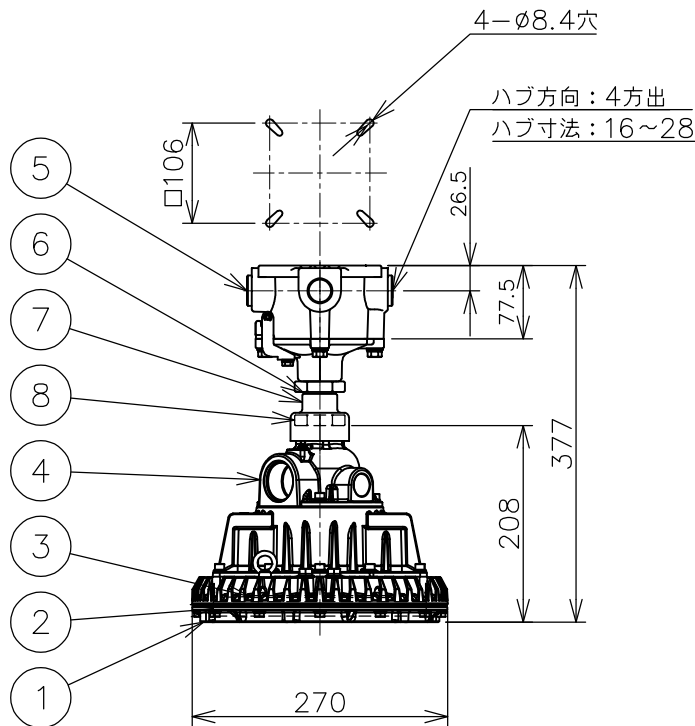

屋内外用 +50℃対応 EPL Gb IP65

温度等級	T1	T2	T3	T4	T5	T6
電気機器の分類	この防爆範囲で使用できます					
ⅡA						
ⅡB						
H2						

※1 この器具はZone1（第一類危険箇所）及びZone2（第二類危険箇所）に使用することができる検定合格品です。
 検定合格品は、灯具が対象です。
 パイプ保持、吊具、位置ボックスは安全増防爆構造です。

定格（AC100～242V）

定格電圧	100V	200V	242V
入力電力	27.3W	27.1W	27.2W
入力電流	0.275A	0.142A	0.123A
周波数	50/60Hz		

仕上色	7.5BG 6/1.5
光源色	5000K（昼白色）相当
定格光束	4550lm
LED光源寿命	60000時間（光束維持率90%）
演色性	Ra83

数量	ハブ寸法	セット型番	型録番号					質量 (kg)
			灯具	吊具	位置ボックス	プラグ	落下防止ワイヤ	
	16 (PF1/2)	ERXLL4030-129A/16	ERXLL4030-190-0	HTP239	IS16	BP16	HSWR02-L400	8.7
	22 (PF3/4)	ERXLL4030-129A/22			IS22	BP22		
	28 (PF1)	ERXLL4030-129A/28			IS28	BP28		

名称	防爆型LED高天井用照明器具 ERXLL4 直付形 (水銀灯250W相当)						
防爆構造	Ex db ⅡB+H ₂ T6	尺度：1/8	第3角法	単位：mm			
検定型式	ERXLL4030	承認	検図	製図	設計		
検定番号	第TC22701号（ガード無し） 第TC22702号（ガード有り）	小川	武田	柏	鈴木		
 伊東電機株式会社							
作成	2023.11.13	図番	HS001027				