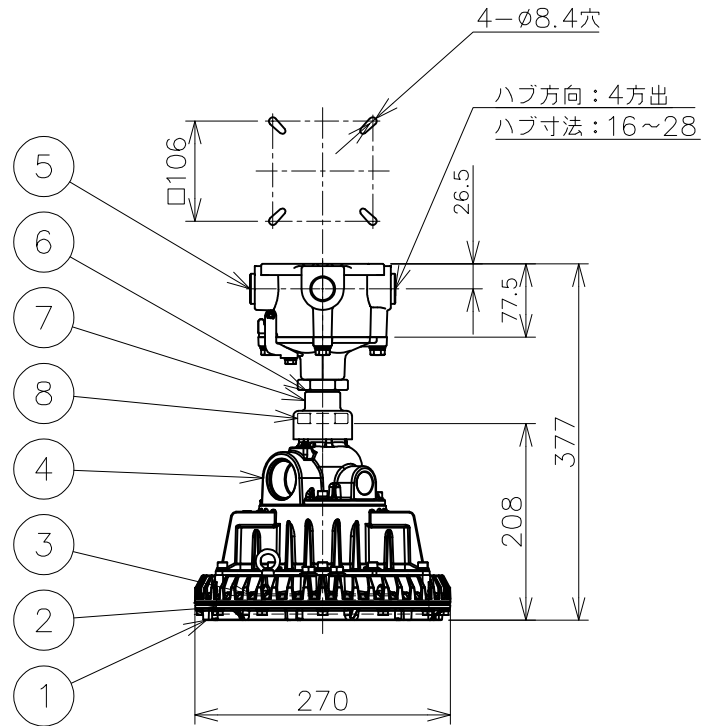

屋内外用 +50℃対応 EPL Gb IP65

温度等級	T1	T2	T3	T4	T5	T6
電気機器の分類	この防爆範囲で使用できます					
IIA						
IIB						
H2						

※1 この器具はZone1（第一類危険箇所）及びZone2（第二類危険箇所）に使用することができる検定合格品です。
 検定合格品は、灯具が対象です。
 パイプ保持、吊具、位置ボックスは安全増防爆構造です。

定格（AC100～242V）

定格電圧	100V	200V	242V
入力電力	27.3W	27.1W	27.2W
入力電流	0.275A	0.142A	0.123A
周波数	50/60Hz		

仕上色	7.5BG 6/1.5
光源色	5000K（昼白色）相当
定格光束	4550lm
LED光源寿命	60000時間（光束維持率90%）
演色性	Ra83

数量	ハブ寸法	セット型番	型録番号					質量 (kg)
			灯具	吊具	位置ボックス	プラグ	落下防止ワイヤ	
	16 (PF1/2)	ERXLL4030-129/16	ERXLL4030-190-0	HTP239	IS16	BP16	HSWR01-L400	8.7
	22 (PF3/4)	ERXLL4030-129/22			IS22	BP22		
	28 (PF1)	ERXLL4030-129/28			IS28	BP28		

名称				IEC整合防爆型 ERXLL4 LED灯 直付 (水銀灯250W相当)					
8	ロックナット	可鍛鉄	溶融亜鉛めっき	防爆構造	Ex db IIB+H2 T6	尺度： 1/8	第3角法	単位：mm	
7	防水カバー	合成ゴム		検定型式	ERXLL4030	承認	検図	製図	設計
6	直付用パイプ	銅管φ34	塗装			検定番号	第TC22701号(ガード無し) 第TC22702号(ガード有り)		
5	位置ボックス	アルミダイカスト	塗装	伊東電機株式会社					
4	パイプ保持	アルミダイカスト	塗装						
3	LEDモジュール	組立品	白色系LED	作成	2022.3.15	図番	HS000254		
2	前面ガラス	強化ガラス		品番					
1	灯体	アルミダイカスト	塗装						
品番	部品名	材質	摘要						