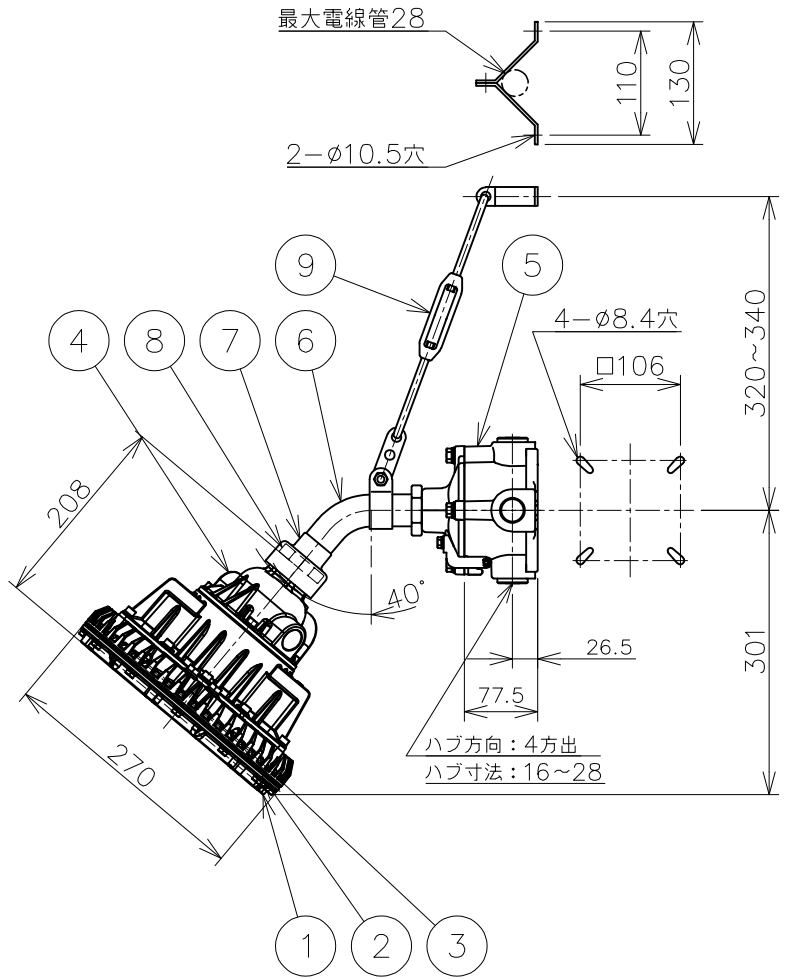

屋内外用 +50℃対応 EPL Gb IP65

温度等級	T1	T2	T3	T4	T5	T6
電気機器の分類	この防爆範囲で使用できます					
II A						
II B						
H2						

※1 この器具はZone1（第一類危険箇所）及びZone2（第二類危険箇所）に使用することができる検定合格品です。  
 検定合格品は、灯具が対象です。  
 パイプ保持、吊具、位置ボックスは安全増防爆構造です。

定格（AC100～242V）

定格電圧	100V	200V	242V
入力電力	27.3W	27.1W	27.2W
入力電流	0.275A	0.142A	0.123A
周波数	50/60Hz		

仕上色	7.5BG 6/1.5
光源色	5000K（昼白色）相当
定格光束	4550lm
LED光源寿命	60000時間（光束維持率90%）
演色性	Ra83

数量	ハブ寸法	セット型番	型録番号					質量 (kg)
			灯具	吊具	位置ボックス	プラグ	落下防止ワイヤ	
	16 (PF1/2)	ERXLL4030-149/16	ERXLL4030-190-0	HTP439	IS16	BP16	HSWR01-L560	9.4
	22 (PF3/4)	ERXLL4030-149/22			IS22	BP22		
	28 (PF1)	ERXLL4030-149/28			IS28	BP28		

名称				IEC整合防爆型 ERXLL4 LED灯 40°ブラケット (水銀灯250W相当)						
9	吊金具	ステンレス鋼、他		防爆構造	Ex db IIB+H <sub>2</sub> T6	尺度： 1/8	第3角法	単位：mm		
8	ロックナット	可鍛鋳鉄	溶融亜鉛めっき			承認	検図	製図	設計	
7	防水カバー	合成ゴム		検定型式	ERXLL4030	小川	柏	桐原	武田	
6	ブラケット用パイプ	鋼管φ34	塗装							検定番号
5	位置ボックス	アルミダイカスト	塗装	伊東電機株式会社						
4	パイプ保持	アルミダイカスト	塗装							
3	LEDモジュール	組立品	白色系LED	作成	2022.3.10	図番	HS000255			△2
2	前面ガラス	強化ガラス								
1	灯体	アルミダイカスト	塗装							
品番	部品名	材質	摘要							