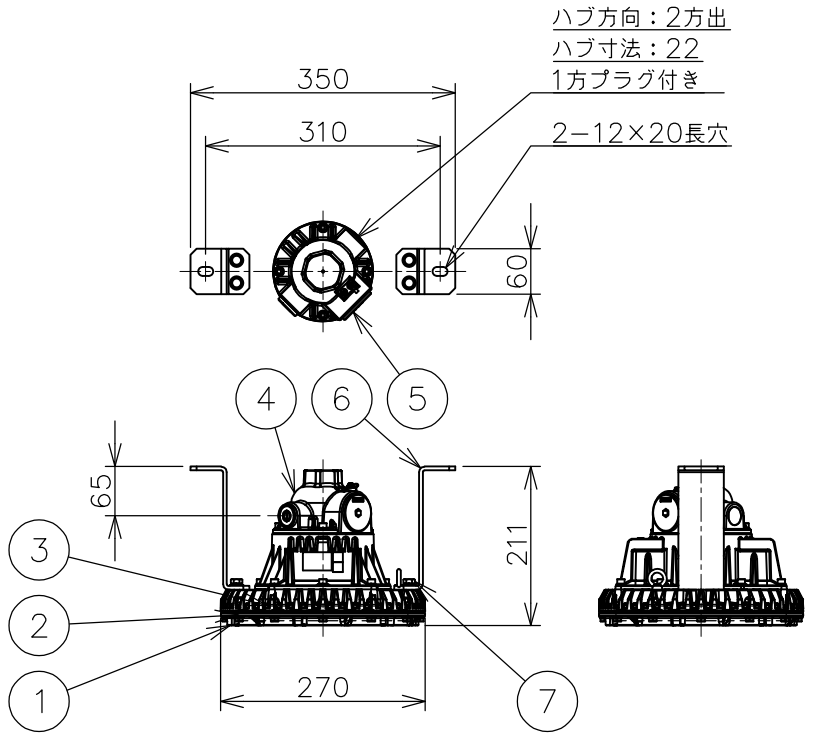

屋内外用 +50℃対応 EPL Gb IP65

温度等級	T1	T2	T3	T4	T5	T6
電気機器の分類	この防爆範囲で使用できます					
II A						
II B						
H2						

※1 この器具はZone1（第一類危険箇所）及びZone2（第二類危険箇所）に使用することができる検定合格品です。
 検定合格品は、灯具が対象です。
 接続箱は安全増防爆構造です。

定格（AC100～242V）

定格電圧	100V	200V	242V
入力電力	27.3W	27.1W	27.2W
入力電流	0.275A	0.142A	0.123A
周波数	50/60Hz		

仕上色	7.5BG 6/1.5
光源色	5000K（昼白色）相当
定格光束	4550lm
LED光源寿命	60000時間（光束維持率90%）
演色性	Ra83

数量	ハブ寸法	セット型番	型録番号			質量 (kg)
			灯具	吊具	落下防止ワイヤ	
	22 (PF3/4)	ERXLL4030-199A/22	ERXLL4030-292-0	HTB14	HSWR02-L400	8.0