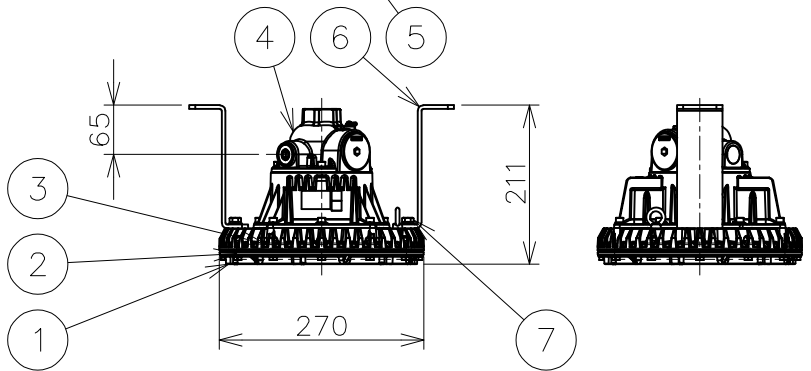

屋内外用 +50℃対応 EPL Gb IP65

温度等級	T1	T2	T3	T4	T5	T6
電気機器の分類	この防爆範囲で使用できます					
II A						
II B						
H2						

※1 この器具はZone1（第一類危険箇所）及びZone2（第二類危険箇所）に使用することができる検定合格品です。
 検定合格品は、灯具が対象です。
 接続箱は安全増防爆構造です。

定格（AC100～242V）

定格電圧	100V	200V	242V
入力電力	27.3W	27.1W	27.2W
入力電流	0.275A	0.142A	0.123A
周波数	50/60Hz		

仕上色	7.5BG 6/1.5
光源色	5000K（昼白色）相当
定格光束	4550lm
LED光源寿命	60000時間（光束維持率90%）
演色性	Ra83

数量	ハブ寸法	セット型番	型録番号			質量 (kg)
			灯具	吊具	落下防止ワイヤ	
	22 (PF3/4)	ERXLL4030-199/22	ERXLL4030-292-0	HTB14	HSWR01-L400	8.0