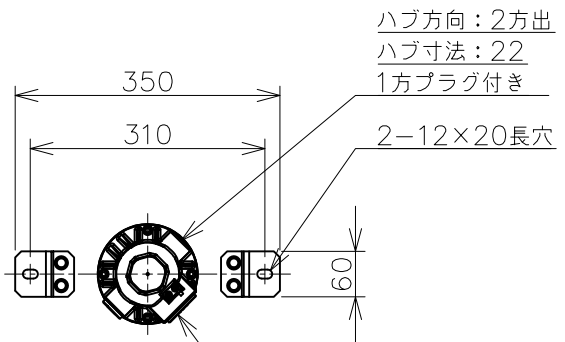

屋内外用 +50℃対応 EPL Gb IP65

温度等級	T1	T2	T3	T4	T5	T6
電気機器の分類	この防爆範囲で使用できます					
II A						
II B						
H2						

※1 この器具はZone1（第一類危険箇所）及びZone2（第二類危険箇所）に使用することができる検定合格品です。
 検定合格品は、灯具が対象です。
 接続箱は安全増防爆構造です。

定格（AC100～242V）

定格電圧	100V	200V	242V
入力電力	27.3W	27.1W	27.2W
入力電流	0.275A	0.142A	0.123A
周波数	50/60Hz		

仕上色	7.5BG 6/1.5
光源色	5000K（昼白色）相当
定格光束	4550lm
LED光源寿命	60000時間（光束維持率90%）
演色性	Ra83

数量	ハブ寸法	セット型番	型録番号			質量 (kg)
			灯具	吊具	落下防止ワイヤ	
	22 (PF3/4)	ERXLL4030-199/22	ERXLL4030-292-0	HTB14	HSWR01-L400	8.0