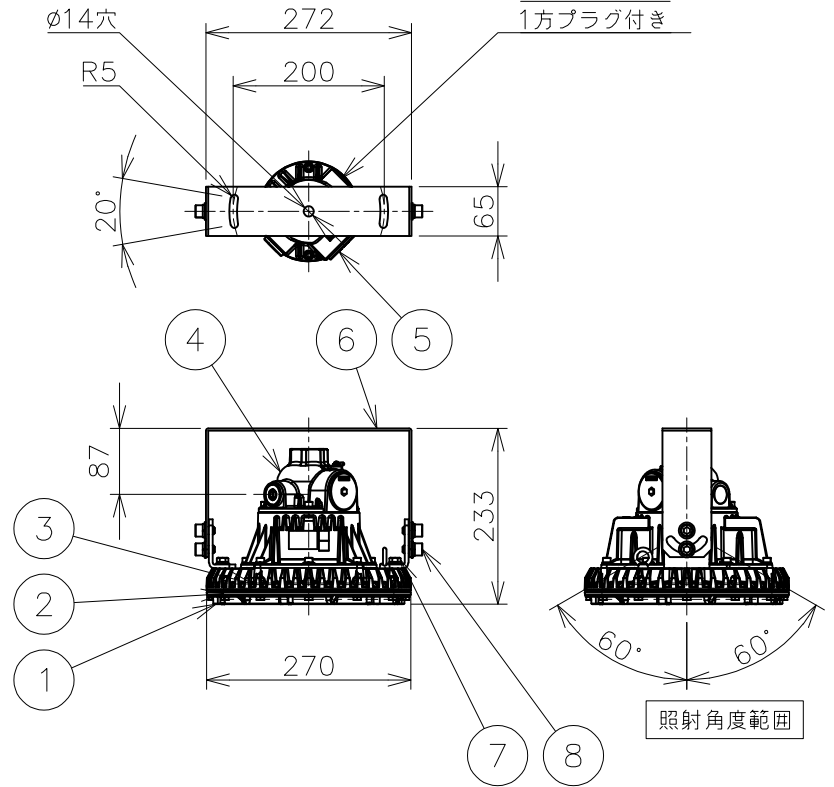

屋内外用 +50℃対応 EPL Gb IP65

ハブ方向：2方出
ハブ寸法：22
1方プラグ付き

温度等級	T1	T2	T3	T4	T5	T6
電気機器の分類	この防爆範囲で使用できます					
II A						
II B						
H2						

※1 この器具はZone1（第一類危険箇所）及びZone2（第二類危険箇所）に使用することができる検定合格品です。
検定合格品は、灯具が対象です。
接続箱は安全増防爆構造です。

定格（AC100～242V）

定格電圧	100V	200V	242V
入力電力	27.3W	27.1W	27.2W
入力電流	0.275A	0.142A	0.123A
周波数	50/60Hz		

仕上色	7.5BG 6/1.5
光源色	5000K（昼白色）相当
定格光束	4550lm
LED光源寿命	60000時間（光束維持率90%）
演色性	Ra83

数量	ハブ寸法	セット型番	型録番号			質量 (kg)
			灯具	吊具	落下防止ワイヤ	
	22 (PF3/4)	ERXLL4030-209/22	ERXLL4030-292-0	HTB24	HSWR01-L400	8.7