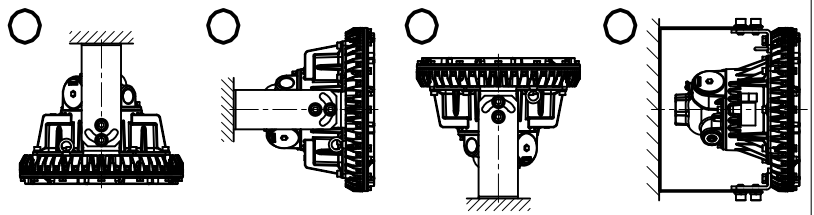

▲ 安全上のご注意

- ◆この器具は任意の角度、姿勢で取り付け可能です。取付面は器具質量に十分耐えられる強度を確保してください。不備がありますと器具の落下によるけがの原因となることがあります。
- ◆振動や衝撃の多い場所、腐食性ガスの発生する場所、湿度が85%を越える場所では使用しないでください。落下、感電の原因となります。
- ◆塩害地域で使用する場合は、弊社までお問合せください。