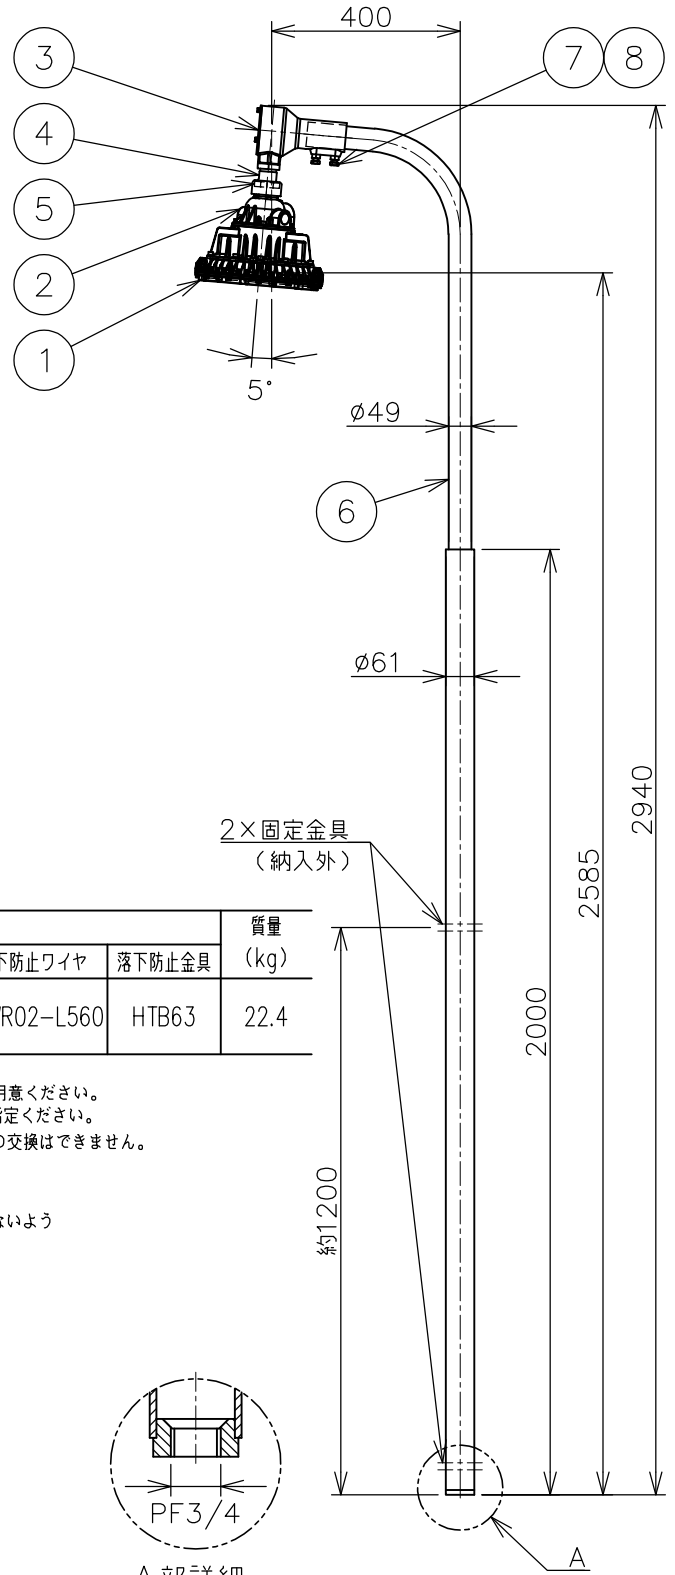

定格電圧	100V	200V	242V
入力電力	27.3W	27.1W	27.2W
入力電流	0.275A	0.142A	0.123A
周波数	50/60Hz		

仕上色	7.5BG 6/1.5
光源色	5000K（昼白色）相当
定格光束	4550lm
LED光源寿命	60000時間（光束維持率90%）
演色性	Ra83

数量	セット型番	型録番号					質量 (kg)
		灯具	ホルダ	ポール	落下防止ワイヤ	落下防止金具	
	ERXLL4030-459A	ERXLL4030-190-0	ML28A/2L	NL7	HSWR02-L560	HTB63	22.4

※ ポール内ケーブルは付属されません。

2PNCT または VCT 3心 2mm² をご用意ください。

- 注) 1.セット型番は製品には表示されません。なお、ご注文の際はセット型番でご指図ください。
 2.LED電源、LEDモジュールは標準組み込みです。LED電源、LEDモジュールの交換はできません。交換の際は、器具ごと交換してください。
 3.LEDには発光色や明るさにバラツキがありますので予めご了承ください。
 4.屋外及びこれに類する場所に使用する場合は、ハブねじ部から雨水が侵入しないよう防水シールを施してください。
 5.-20℃～+50℃の周囲温度でご使用ください。
 6.ポールの固定は必ず2箇所を固定してください。

※2 本製品はガードの有無で検定合格番号が異なります。器具には検定合格標章を2枚貼付しておりますのでガードの取付は自由です。

- ◆オプション品（別途ご購入ください）
 ガード（ERXLL4G）、パネル（ERXLL4P）
 （注）ガードとパネルは同時に使用できません。
- ◆適合特殊工具（別途ご購入ください）
 3-1：ホルダカバー取付用

安全上のご注意

- ◆ポールは垂直に設置してください。指定外での取付けは行わないでください。落下の原因や、防爆性能保持が出来なくなる恐れがあります。
- ◆振動や衝撃の多い場所、腐食性ガスの発生する場所、湿度が85%を越える場所では使用しないでください。落下、感電の原因となります。
- ◆塩害地域で使用の場合は、弊社までお問合せください。

A部詳細

名称	防爆型LED高天井用照明器具 ERXLL4 スタンドL形 (水銀灯250W相当)			
防爆構造	Ex db IIB+H ₂ T6	尺度：1/16	第3角法	単位：mm
検定型式	ERXLL4030	承認	検図	製図
検定番号	第TC22701号（ガード無し） 第TC22702号（ガード有り）	小川	武田	柏
作成	2023.11.13	図番	HS001045	

8	ナット	ステンレス鋼	M10 汎用メット
7	取付ボルト	ステンレス鋼	M10 汎用メット
6	ポール	鋼管	溶融亜鉛めっき
5	ロックナット	可鍛鉄	溶融亜鉛めっき
4	防水カバー	合成ゴム	
3	ホルダ	アルミ鋳物	塗装
2	パイプ保持	アルミダイカスト	塗装
1	灯具	アルミダイカスト	塗装
品番	部品名	材質	摘要