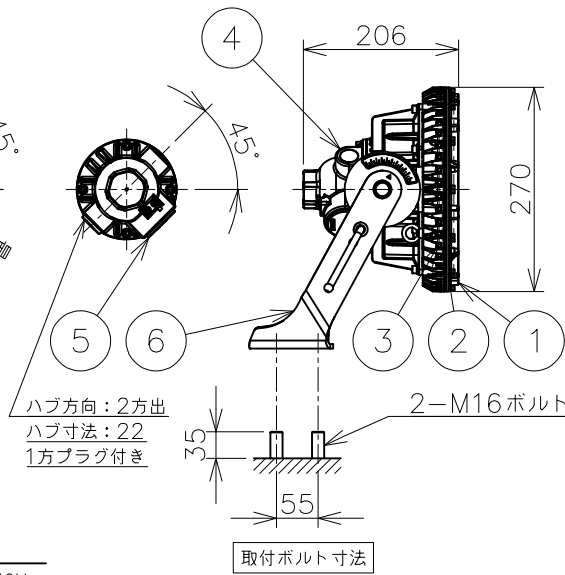

屋内外用 +50℃対応

EPL Gb IP65

温度等級	T1	T2	T3	T4	T5	T6
電気機器の分類	この防爆範囲で使用できます					
II A						
II B						
H2						

※1 この器具はZone1（第一類危険箇所）及びZone2（第二類危険箇所）に使用することができます。
 検定合格品は、灯具が対象です。
 接続箱は安全増防爆構造です。

照射角度範囲

ハブ方向：2方出
 ハブ寸法：22
 1方プラグ付き

取付ボルト寸法

台座取付寸法

定格（AC100～242V）

定格電圧	100V	200V	242V
入力電力	27.3W	27.1W	27.2W
入力電流	0.275A	0.142A	0.123A
周波数	50/60Hz		

仕上色	7.5BG 6/1.5
光源色	5000K（昼白色）相当
定格光束	4550lm

LED光源寿命	60000時間（光束維持率90%）
演色性	Ra83

数量	ハブ寸法	セット型番	型録番号			質量 (kg)
			灯具	吊具	落下防止ワイヤ	
	22 (PF3/4)	ERXLL4030-619/22	ERXLL4030-292-0	HTB44	HSWR01-L400	10.2

※2 本製品はガードの有無で検定合格番号が異なります。
 器具には検定合格標章を2枚貼付しておりますので
 ガードの取付は自由です。

名称	IEC整合防爆型 ERXLL4 LED灯 投光器 (水銀灯250W相当)				
防爆構造	Ex db II B+H ₂ T6	尺度：1/10	第3角法	単位：mm	
検定型式	ERXLL4030	承認	検図	製図	設計
検定番号	第TC22701号（ガード無し） 第TC22702号（ガード有り）	小川	柏	桐原	武田
伊東電機株式会社					
作成	2022.3.15	図番	HS000267		