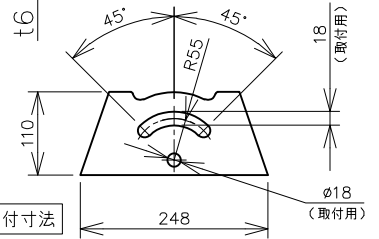

屋内外用 +50℃対応

EPL Gb IP65

温度等級	T1	T2	T3	T4	T5	T6
電気機器の分類	この防爆範囲で使用できます					
II A						
II B						
H2						

※1 この器具はZone1（第一類危険箇所）及びZone2（第二類危険箇所）に使用することができます。
 検定合格品は、灯具が対象です。
 接続箱は安全増防爆構造です。

照射角度範囲

ハブ方向：2方出
 ハブ寸法：22
 1方プラグ付き

取付ボルト寸法

台座取付寸法

定格（AC100～242V）

定格電圧	100V	200V	242V
入力電力	27.3W	27.1W	27.2W
入力電流	0.275A	0.142A	0.123A
周波数	50/60Hz		

仕上色	7.5BG 6/1.5
光源色	5000K（昼白色）相当
定格光束	4550lm

LED光源寿命	60000時間（光束維持率90%）
演色性	Ra83

数量	ハブ寸法	セット型番	型録番号			質量 (kg)
			灯具	吊具	落下防止ワイヤ	
	22 (PF3/4)	ERXLL4030-619/22	ERXLL4030-292-0	HTB44	HSWR01-L400	10.2