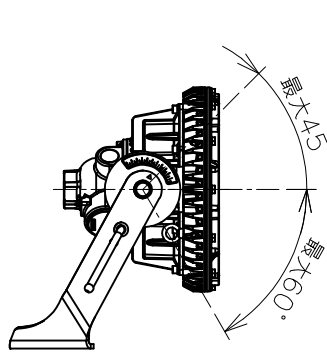

屋内外用 +50℃対応

EPL Gb IP65

温度等級	T1	T2	T3	T4	T5	T6
電気機器の分類	この防爆範囲で使用できます					
II A						
II B						
H2						

※1 この器具はZone1（第一類危険箇所）及びZone2（第二類危険箇所）に使用することができます。
 検定合格品は、灯具が対象です。
 接続箱は安全増防爆構造です。

照射角度範囲

ハブ方向：2方出
 ハブ寸法：22
 1方プラグ付き

取付ボルト寸法

台座取付寸法

定格（AC100～242V）

定格電圧	100V	200V	242V
入力電力	27.3W	27.1W	27.2W
入力電流	0.275A	0.142A	0.123A
周波数	50/60Hz		

仕上色	7.5BG 6/1.5
光源色	5000K（昼白色）相当
定格光束	4550lm

LED光源寿命	60000時間（光束維持率90%）
演色性	Ra83

数量	ハブ寸法	セット型番	型録番号			質量 (kg)
			灯具	吊具	落下防止ワイヤ	
	22 (PF3/4)	ERXLL4030-619/22	ERXLL4030-292-0	HTB44	HSWR01-L400	10.2