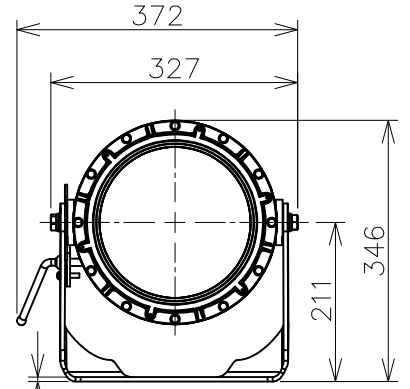

屋内外用 +50℃対応

EPL Gb IP65

温度等級	T1	T2	T3	T4	T5	T6
電気機器の分類	この防爆範囲で使用できます					
II A						
II B						
H2						

※1 この器具はZone1（第一類危険箇所）及びZone2（第二類危険箇所）に使用することができます。
 検定合格品は、灯具が対象です。
 接続箱は安全増防爆構造です。

照射角度範囲

ハブ方向：2方出
 ハブ寸法：22
 1方プラグ付き

取付ボルト寸法

台座取付寸法

定格（AC100～242V）

定格電圧	100V	200V	242V
入力電力	27.3W	27.1W	27.2W
入力電流	0.275A	0.142A	0.123A
周波数	50/60Hz		

仕上色	7.5BG 6/1.5
光源色	5000K（昼白色）相当
定格光束	4550lm

LED光源寿命	60000時間（光束維持率90%）
演色性	Ra83

数量	ハブ寸法	セット型番	型録番号			質量 (kg)
			灯具	吊具	落下防止ワイヤ	
	22 (PF3/4)	ERXLL4030-619/22	ERXLL4030-292-0	HTB44	HSWR01-L400	10.2