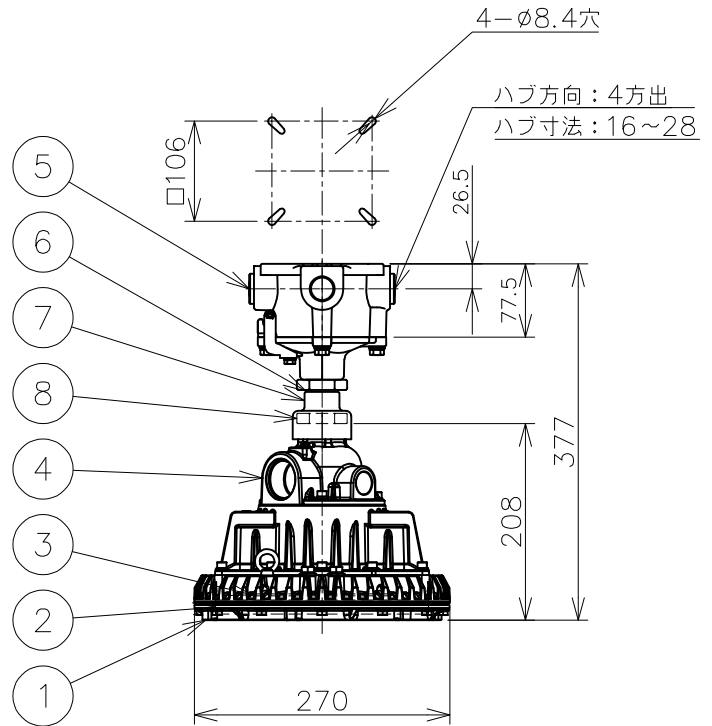

屋内外用 +50℃対応 EPL Gb IP65

温度等級	T1	T2	T3	T4	T5	T6
電気機器の分類	この防爆範囲で使用できます					
II A						
II B						
H2						

※1 この器具はZone1（第一類危険箇所）及びZone2（第二類危険箇所）に使用することができる検定合格品です。
 検定合格品は、灯具が対象です。
 パイプ保持、吊具、位置ボックスは安全増防爆構造です。

定格（AC100～242V）

定格電圧	100V	200V	242V
入力電力	42.8W	42.1W	42.1W
入力電流	0.430A	0.217A	0.181A
周波数	50/60Hz		

仕上色	7.5BG 6/1.5
光源色	5000K（昼白色）相当
定格光束	7500lm
LED光源寿命	60000時間（光束維持率90%）
演色性	Ra83

数量	ハブ寸法	セット型番	型録番号					質量 (kg)
			灯具	吊具	位置ボックス	プラグ	落下防止ワイヤ	
	16 (PF1/2)	ERXLL4050-129/16	ERXLL4050-190-0	HTP239	IS16	BP16	HSWR01-L400	8.7
	22 (PF3/4)	ERXLL4050-129/22			IS22	BP22		
	28 (PF1)	ERXLL4050-129/28			IS28	BP28		

名称		IEC整合防爆型 ERXLL4 LED灯 直付 (水銀灯400W相当)							
8	ロックナット	可鍛鉄	溶融亜鉛めっき	防爆構造	Ex db II B+H ₂ T6	尺度： 1/8	第3角法	単位：mm	
7	防水カバー	合成ゴム				承認	検図	製図	設計
6	直付用パイプ	鋼管φ34	塗装	検定型式	ERXLL4050				
5	位置ボックス	アルミダイカスト	塗装	検定番号	第TC22701号（ガード無し） 第TC22702号（ガード有り）				
4	パイプ保持	アルミダイカスト	塗装	伊東電機株式会社					
3	LEDモジュール	組立品	白色系LED						
2	前面ガラス	強化ガラス		作成	2022.3.15	図番	HS000239		
1	灯体	アルミダイカスト	塗装	△2					
品番	部品名	材質	摘要						