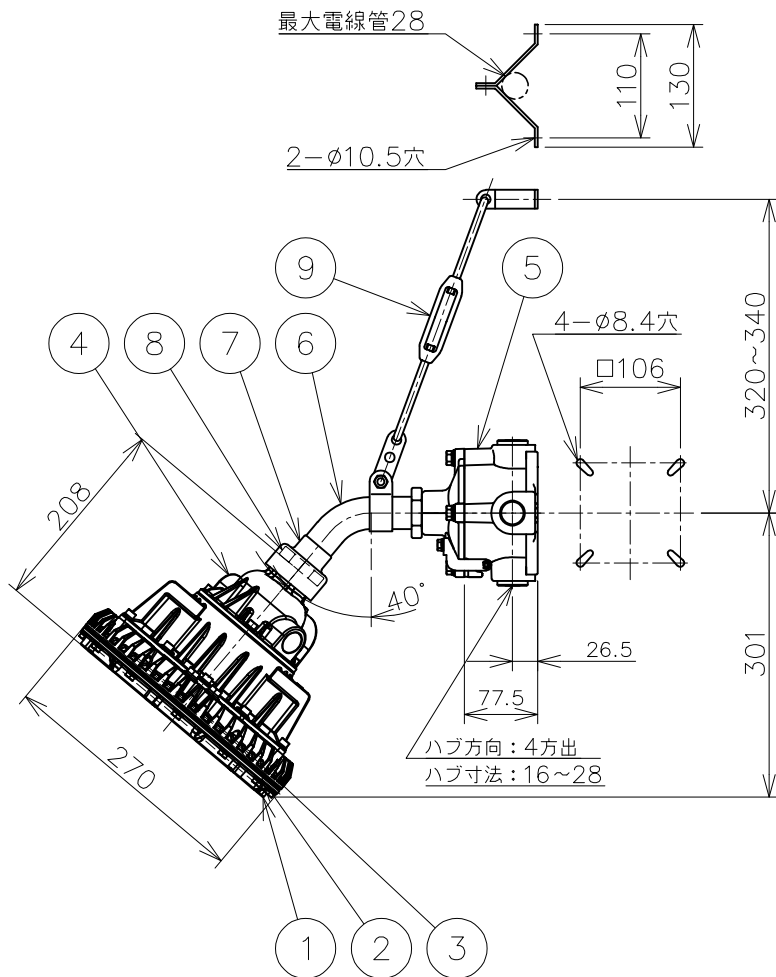

屋内外用 +50℃対応 EPL Gb IP65

温度等級	T1	T2	T3	T4	T5	T6
電気機器の分類	この防爆範囲で使用できます					
II A						
II B						
H2						

※1 この器具はZone1（第一類危険箇所）及びZone2（第二類危険箇所）に使用することができる検定合格品です。
 検定合格品は、灯具が対象です。
 パイプ保持、吊具、位置ボックスは安全増防爆構造です。

定格（AC100～242V）

定格電圧	100V	200V	242V
入力電力	42.8W	42.1W	42.1W
入力電流	0.430A	0.217A	0.181A
周波数	50/60Hz		

仕上色	7.5BG 6/1.5
光源色	5000K（昼白色）相当
定格光束	7500lm
LED光源寿命	60000時間（光束維持率90%）
演色性	Ra83

数量	ハブ寸法	セット型番	型録番号					質量 (kg)
			灯具	吊具	位置ボックス	プラグ	落下防止ワイヤ	
	16 (PF1/2)	ERXLL4050-149/16	ERXLL4050-190-0	HTP439	IS16	BP16	HSWR01-L560	9.4
	22 (PF3/4)	ERXLL4050-149/22			IS22	BP22		
	28 (PF1)	ERXLL4050-149/28			IS28	BP28		

名称				IEC整合防爆型 ERXLL4 LED灯 40°ブラケット (水銀灯400W相当)						
9	吊金具	ステンレス鋼、他		防爆構造	Ex db II B+H ₂ T6	尺度： 1/8	第3角法	単位：mm		
8	ロックナット	可鍛鋳鉄	溶融亜鉛めっき	検定型式	ERXLL4050	承認	検図	製図	設計	
7	防水カバー	合成ゴム				検定番号	第TC22701号（ガード無し） 第TC22702号（ガード有り）	小川	柏	桐原
6	ブラケット用パイプ	鋼管φ34	塗装	伊東電機株式会社						
5	位置ボックス	アルミダイカスト	塗装							
4	パイプ保持	アルミダイカスト	塗装							
3	LEDモジュール	組立品	白色系LED							
2	前面ガラス	強化ガラス		作成	2022.3.10	図番	HS000240			△2
1	灯体	アルミダイカスト	塗装							
品番	部品名	材質	摘要							