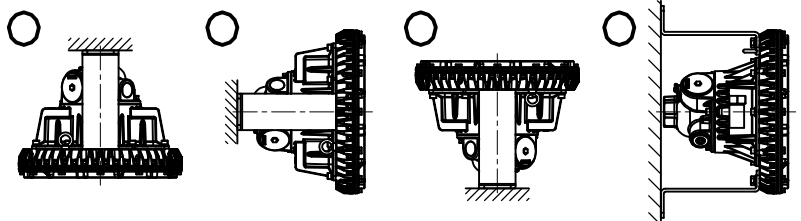

▲ 安全上のご注意

◆この器具は任意の角度、姿勢で取り付け可能です。取付面は器具質量に十分耐えられる強度を確保してください。不備がありますと器具の落下によるけがの原因となることがあります。

◆振動や衝撃の多い場所、腐食性ガスの発生する場所、湿度が85%を越える場所では使用しないでください。落下、感電の原因となります。

◆塩害地域で使用する場合は、弊社までお問合せください。