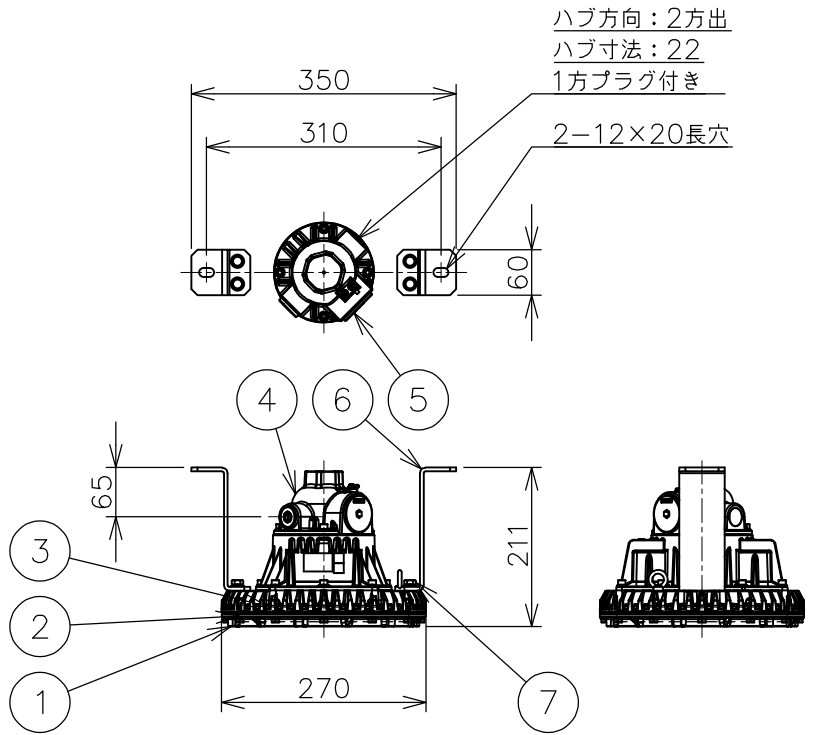

屋内外用 +50℃対応 EPL Gb IP65

温度等級	T1	T2	T3	T4	T5	T6
電気機器の分類	この防爆範囲で使用できます					
II A						
II B						
H2						

※1 この器具はZone1（第一類危険箇所）及びZone2（第二類危険箇所）に使用することができる検定合格品です。
 検定合格品は、灯具が対象です。
 接続箱は安全増防爆構造です。

定格（AC100～242V）

定格電圧	100V	200V	242V
入力電力	42.8W	42.1W	42.1W
入力電流	0.430A	0.217A	0.181A
周波数	50/60Hz		

仕上色	7.5BG 6/1.5
光源色	5000K（昼白色）相当
定格光束	7500lm
LED光源寿命	60000時間（光束維持率90%）
演色性	Ra83

数量	ハブ寸法	セット型番	型録番号			質量 (kg)
			灯具	吊具	落下防止ワイヤ	
	22 (PF3/4)	ERXLL4050-199A/22	ERXLL4050-292-0	HTB14	HSWR02-L400	8.0