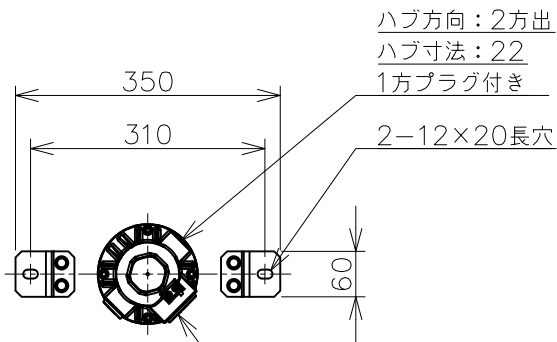

屋内外用 +50℃対応 EPL Gb IP65

温度等級	T1	T2	T3	T4	T5	T6
電気機器の分類	この防爆範囲で使用できます					
II A						
II B						
H2						

※1 この器具はZone1（第一類危険箇所）及びZone2（第二類危険箇所）に使用することができる検定合格品です。
 検定合格品は、灯具が対象です。
 接続箱は安全増防爆構造です。

定格（AC100～242V）

定格電圧	100V	200V	242V
入力電力	42.8W	42.1W	42.1W
入力電流	0.430A	0.217A	0.181A
周波数	50/60Hz		

仕上色	7.5BG 6/1.5
光源色	5000K（昼白色）相当
定格光束	7500lm
LED光源寿命	60000時間（光束維持率90%）
演色性	Ra83

数量	ハブ寸法	セット型番	型番			質量 (kg)
			灯具	吊具	落下防止ワイヤ	
	22 (PF3/4)	ERXLL4050-199/22	ERXLL4050-292-0	HTB14	HSWR01-L400	8.0

名称	IEC整合防爆型 ERXLL4 LED灯 特殊直付 (水銀灯400W相当)			
防爆構造	Ex db IIB+H2 T6	尺度: 1/10	第3角法	単位: mm
検定型式	ERXLL4050	承認	検図	製図
検定番号	第TC22701号(ガード無し) 第TC22702号(ガード有り)	設計		
伊東電機株式会社				
作成	2022.3.15	図番	HS000241	

7	取付ボルト	ステンレス鋼	M8 六角
6	取付脚	ステンレス鋼	
5	配線用プラグ	アルミダイカスト	塗装
4	接続箱	アルミダイカスト	塗装
3	LEDモジュール	組立品	白色系LED
2	前面ガラス	強化ガラス	
1	灯体	アルミダイカスト	塗装
品番	部品名	材質	摘要