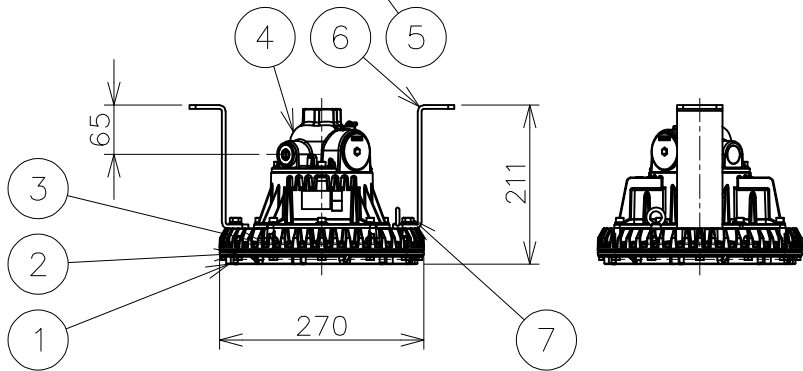

屋内外用 +50℃対応 EPL Gb IP65

温度等級	T1	T2	T3	T4	T5	T6
電気機器の分類	この防爆範囲で使用できます					
II A						
II B						
H2						

※1 この器具はZone1（第一類危険箇所）及びZone2（第二類危険箇所）に使用することができる検定合格品です。
 検定合格品は、灯具が対象です。
 接続箱は安全増防爆構造です。

定格（AC100～242V）

定格電圧	100V	200V	242V
入力電力	42.8W	42.1W	42.1W
入力電流	0.430A	0.217A	0.181A
周波数	50/60Hz		

仕上色	7.5BG 6/1.5
光源色	5000K（昼白色）相当
定格光束	7500lm
LED光源寿命	60000時間（光束維持率90%）
演色性	Ra83

数量	ハブ寸法	セット型番	型番			質量 (kg)
			灯具	吊具	落下防止ワイヤ	
	22 (PF3/4)	ERXLL4050-199/22	ERXLL4050-292-0	HTB14	HSWR01-L400	8.0