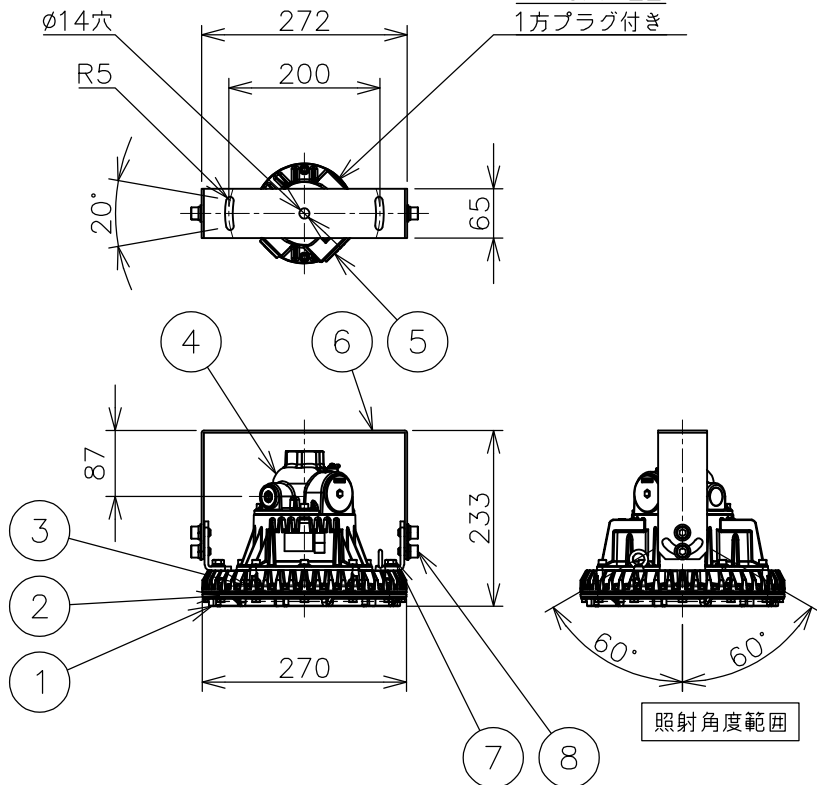

屋内外用 +50℃対応 EPL Gb IP65

ハブ方向：2方出
ハブ寸法：22
1方プラグ付き

温度等級	T1	T2	T3	T4	T5	T6
電気機器の分類	この防爆範囲で使用できます					
II A						
II B						
H2						

※1 この器具はZone1（第一類危険箇所）及びZone2（第二類危険箇所）に使用することができる検定合格品です。
検定合格品は、灯具が対象です。
接続箱は安全増防爆構造です。

定格（AC100～242V）

定格電圧	100V	200V	242V
入力電力	42.8W	42.1W	42.1W
入力電流	0.430A	0.217A	0.181A
周波数	50/60Hz		

仕上色	7.5BG 6/1.5
光源色	5000K（昼白色）相当
定格光束	7500lm
LED光源寿命	60000時間（光束維持率90%）
演色性	Ra83

数量	ハブ寸法	セット型番	型録番号			質量 (kg)
			灯具	吊具	落下防止ワイヤ	
	22 (PF3/4)	ERXLL4050-209A/22	ERXLL4050-292-0	HTB24	HSWR02-L400	8.7