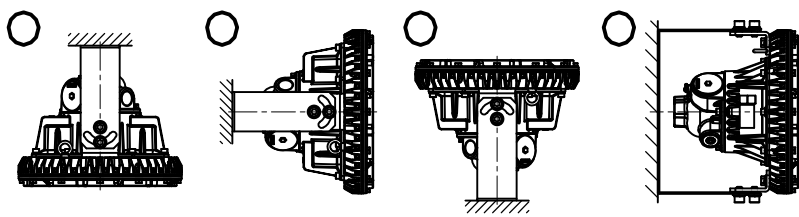

※2 本製品はガードの有無で検定合格番号が異なります。器具には検定合格標章を2枚貼付しておりますのでガードの取付は自由です。

名称 防爆型LED高天井用照明器具 ERXLL4
角度可変形
(水銀灯400W相当)

8	取付ボルト	ステンレス鋼	M10 六角穴付	防爆構造	Ex db II B+H₂ T6	尺度：1/10	第3角法	単位：mm			
7	取付ボルト	ステンレス鋼	M8 六角								
6	取付脚	ステンレス鋼		検定型式	ERXLL4050	承認	検図	製図	設計		
5	配線用プラグ	アルミダイカスト	塗装			検定番号	第TC22701号（ガード無し） 第TC22702号（ガード有り）	小川	武田	柏	鈴木
4	接続箱	アルミダイカスト	塗装	伊東電機株式会社							
3	LEDモジュール	組立品	白色系LED								
2	前面ガラス	強化ガラス		作成	2023.11.13	図番	HS001035				
1	灯体	アルミダイカスト	塗装								
品番	部品名	材質	摘要