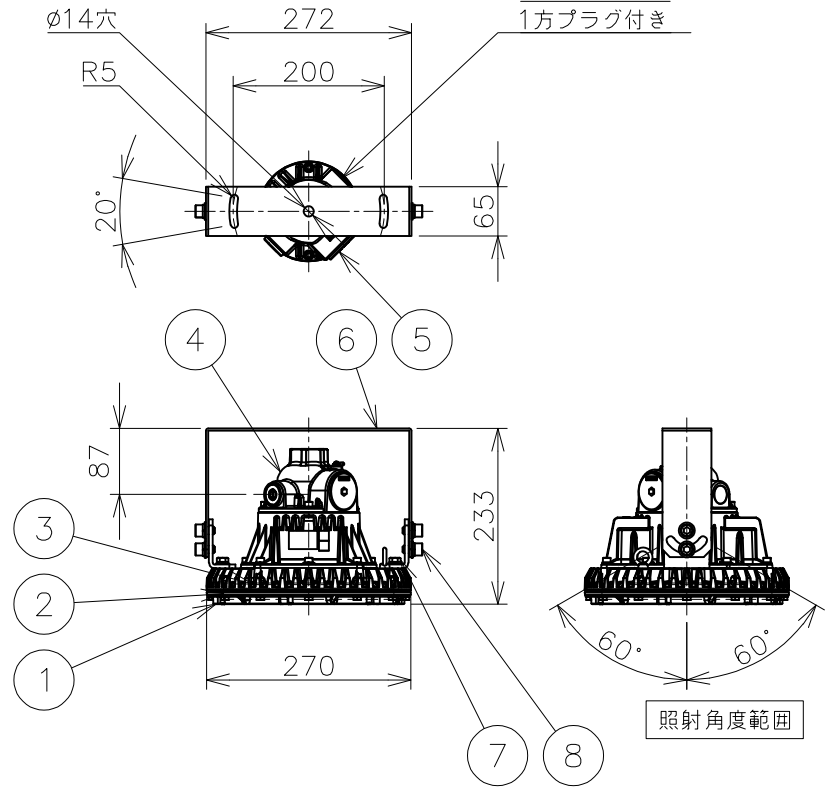

屋内外用 +50℃対応 EPL Gb IP65

ハブ方向：2方出  
ハブ寸法：22  
1方プラグ付き

温度等級	T1	T2	T3	T4	T5	T6
電気機器の分類	この防爆範囲で使用できます					
II A						
II B						
H2						

※1 この器具はZone1（第一類危険箇所）及びZone2（第二類危険箇所）に使用することができる検定合格品です。  
検定合格品は、灯具が対象です。  
接続箱は安全増防爆構造です。

定格（AC100～242V）

定格電圧	100V	200V	242V
入力電力	42.8W	42.1W	42.1W
入力電流	0.430A	0.217A	0.181A
周波数	50/60Hz		

仕上色	7.5BG 6/1.5
光源色	5000K（昼白色）相当
定格光束	7500lm
LED光源寿命	60000時間（光束維持率90%）
演色性	Ra83

数量	ハブ寸法	セット型番	型録番号			質量 (kg)
			灯具	吊具	落下防止ワイヤ	
	22 (PF3/4)	ERXLL4050-209/22	ERXLL4050-292-0	HTB24	HSWR01-L400	8.7