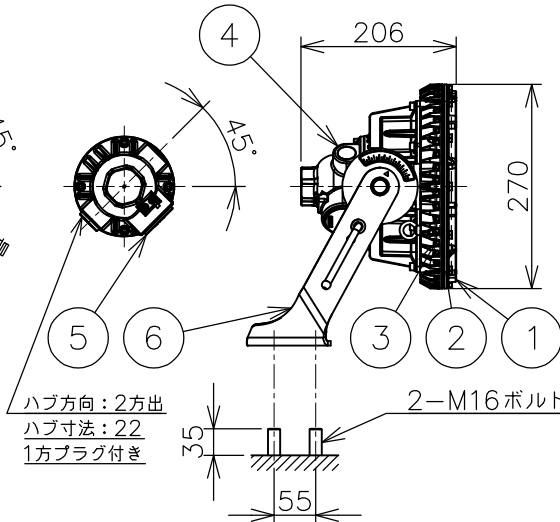

屋内外用 +50℃対応
EPL Gb IP65

温度等級	T1	T2	T3	T4	T5	T6
電気機器の分類	この防爆範囲で使用できます					
II A						
II B						
H2						

※1 この器具はZone1（第一類危険箇所）及びZone2（第二類危険箇所）に使用することができます。検定合格品は、灯具が対象です。接続箱は安全増防爆構造です。

照射角度範囲

取付ボルト寸法

台座取付寸法

定格 (AC100~242V)

定格電圧	100V	200V	242V
入力電力	42.8W	42.1W	42.1W
入力電流	0.430A	0.217A	0.181A
周波数	50/60Hz		

仕上色	7.5BG 6/1.5
光源色	5000K (昼白色) 相当
定格光束	7500lm

LED光源寿命	60000時間 (光束維持率90%)
演色性	Ra83

数量	ハブ寸法	セット型番	型録番号			質量 (kg)
			灯具	吊具	落下防止ワイヤ	
	22 (PF3/4)	ERXLL4050-619A/22	ERXLL4050-292-0	HTB44	HSWR02-L400	10.2

※2 本製品はガードの有無で検定合格番号が異なります。器具には検定合格標章を2枚貼付しておりますのでガードの取付は自由です。

名称	防爆型LED投光器 ERXLL4 投光器 (水銀灯400W相当)				
防爆構造	Ex db II B+H ₂ T6	尺度: 1/10	第3角法	単位: mm	
検定型式	ERXLL4050	承認	検図	製図	設計
検定番号	第TC22701号 (ガード無し) 第TC22702号 (ガード有り)	小川	武田	大貫	
伊東電機株式会社					
作成	2024.1.25	図番	HS001038 ▲1		