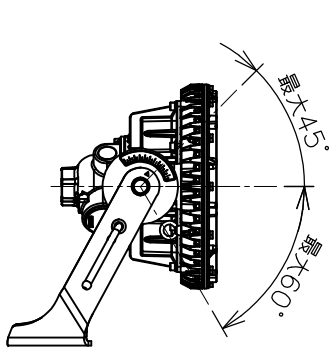

屋内外用 +50℃対応
EPL Gb IP65

温度等級	T1	T2	T3	T4	T5	T6
電気機器の分類	この防爆範囲で使用できます					
II A						
II B						
H2						

※1 この器具はZone1（第一類危険箇所）及びZone2（第二類危険箇所）に使用することができます。検定合格品は、灯具が対象です。接続箱は安全増防爆構造です。

照射角度範囲

取付ボルト寸法

台座取付寸法

定格 (AC100~242V)

定格電圧	100V	200V	242V
入力電力	42.8W	42.1W	42.1W
入力電流	0.430A	0.217A	0.181A
周波数	50/60Hz		

仕上色	7.5BG 6/1.5
光源色	5000K (昼白色) 相当
定格光束	7500lm

LED光源寿命	60000時間 (光束維持率90%)
演色性	Ra83

数量	ハブ寸法	セット型番	型録番号			質量 (kg)
			灯具	吊具	落下防止ワイヤ	
	22 (PF3/4)	ERXLL4050-619A/22	ERXLL4050-292-0	HTB44	HSWR02-L400	10.2