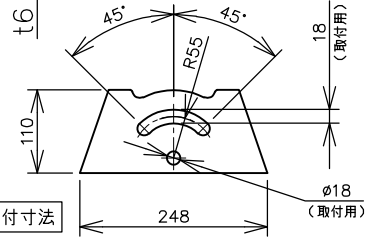

屋内外用 +50℃対応
EPL Gb IP65

温度等級	T1	T2	T3	T4	T5	T6
電気機器の分類	この防爆範囲で使用できます					
II A						
II B						
H2						

※1 この器具はZone1（第一類危険箇所）及びZone2（第二類危険箇所）に使用することができます。検定合格品は、灯具が対象です。接続箱は安全増防爆構造です。

照射角度範囲

取付ボルト寸法

台座取付寸法

定格 (AC100~242V)

定格電圧	100V	200V	242V
入力電力	42.8W	42.1W	42.1W
入力電流	0.430A	0.217A	0.181A
周波数	50/60Hz		

仕上色	7.5BG 6/1.5
光源色	5000K (昼白色) 相当
定格光束	7500lm

LED光源寿命	60000時間 (光束維持率90%)
演色性	Ra83

数量	ハブ寸法	セット型番	型録番号			質量 (kg)
			灯具	吊具	落下防止ワイヤ	
	22 (PF3/4)	ERXLL4050-619A/22	ERXLL4050-292-0	HTB44	HSWR02-L400	10.2