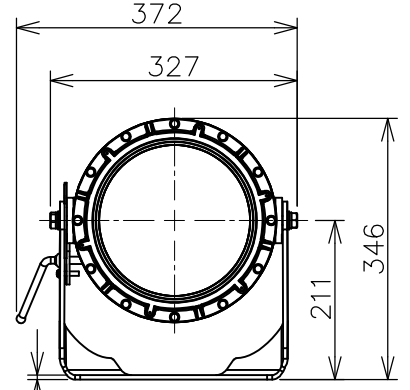

屋内外用 +50℃対応
EPL Gb IP65

温度等級	T1	T2	T3	T4	T5	T6
電気機器の分類	この防爆範囲で使用できます					
II A						
II B						
H2						

※1 この器具はZone1（第一類危険箇所）及びZone2（第二類危険箇所）に使用することができます。検定合格品は、灯具が対象です。接続箱は安全増防爆構造です。

照射角度範囲

取付ボルト寸法

台座取付寸法

定格 (AC100~242V)

定格電圧	100V	200V	242V
入力電力	42.8W	42.1W	42.1W
入力電流	0.430A	0.217A	0.181A
周波数	50/60Hz		

仕上色	7.5BG 6/1.5
光源色	5000K (昼白色) 相当
定格光束	7500lm

LED光源寿命	60000時間 (光束維持率90%)
演色性	Ra83

数量	ハブ寸法	セット型番	型録番号			質量 (kg)
			灯具	吊具	落下防止ワイヤ	
	22 (PF3/4)	ERXLL4050-619A/22	ERXLL4050-292-0	HTB44	HSWR02-L400	10.2