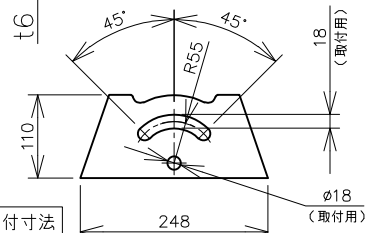

屋内外用 +50℃対応

EPL Gb IP65

温度等級	T1	T2	T3	T4	T5	T6
電気機器の分類	この防爆範囲で使用できます					
II A						
II B						
H2						

※1 この器具はZone1（第一類危険箇所）及びZone2（第二類危険箇所）に使用することができます。
 検定合格品は、灯具が対象です。
 接続箱は安全増防爆構造です。

照射角度範囲

取付ボルト寸法

台座取付寸法

定格（AC100～242V）

定格電圧	100V	200V	242V
入力電力	42.8W	42.1W	42.1W
入力電流	0.430A	0.217A	0.181A
周波数	50/60Hz		

仕上色	7.5BG 6/1.5
光源色	5000K（昼白色）相当
定格光束	7500lm

LED光源寿命	60000時間（光束維持率90％）
演色性	Ra83

数量	ハブ寸法	セット型番	型録番号			質量 (kg)
			灯具	吊具	落下防止ワイヤ	
	22 (PF3/4)	ERXLL4050-619/22	ERXLL4050-292-0	HTB44	HSWR01-L400	10.2