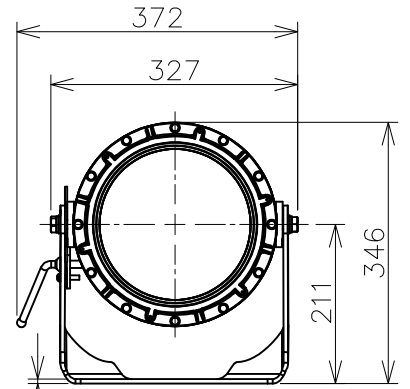

屋内外用 +50℃対応

EPL Gb IP65

温度等級	T1	T2	T3	T4	T5	T6
電気機器の分類	この防爆範囲で使用できます					
II A						
II B						
H2						

※1 この器具はZone1（第一類危険箇所）及びZone2（第二類危険箇所）に使用することができます。
 検定合格品は、灯具が対象です。
 接続箱は安全増防爆構造です。

照射角度範囲

取付ボルト寸法

台座取付寸法

定格（AC100～242V）

定格電圧	100V	200V	242V
入力電力	42.8W	42.1W	42.1W
入力電流	0.430A	0.217A	0.181A
周波数	50/60Hz		

仕上色	7.5BG 6/1.5
光源色	5000K（昼白色）相当
定格光束	7500lm

LED光源寿命	60000時間（光束維持率90％）
演色性	Ra83

数量	ハブ寸法	セット型番	型録番号			質量 (kg)
			灯具	吊具	落下防止ワイヤ	
	22 (PF3/4)	ERXLL4050-619/22	ERXLL4050-292-0	HTB44	HSWR01-L400	10.2