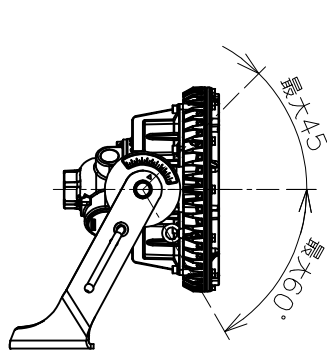

屋内外用 +50℃対応

EPL Gb IP65

温度等級	T1	T2	T3	T4	T5	T6
電気機器の分類	この防爆範囲で使用できます					
II A						
II B						
H2						

※1 この器具はZone1（第一類危険箇所）及びZone2（第二類危険箇所）に使用することができます。
 検定合格品は、灯具が対象です。
 接続箱は安全増防爆構造です。

照射角度範囲

取付ボルト寸法

台座取付寸法

定格（AC100～242V）

定格電圧	100V	200V	242V
入力電力	42.8W	42.1W	42.1W
入力電流	0.430A	0.217A	0.181A
周波数	50/60Hz		

仕上色	7.5BG 6/1.5
光源色	5000K（昼白色）相当
定格光束	7500lm

LED光源寿命	60000時間（光束維持率90％）
演色性	Ra83

数量	ハブ寸法	セット型番	型録番号			質量 (kg)
			灯具	吊具	落下防止ワイヤ	
	22 (PF3/4)	ERXLL4050-619/22	ERXLL4050-292-0	HTB44	HSWR01-L400	10.2