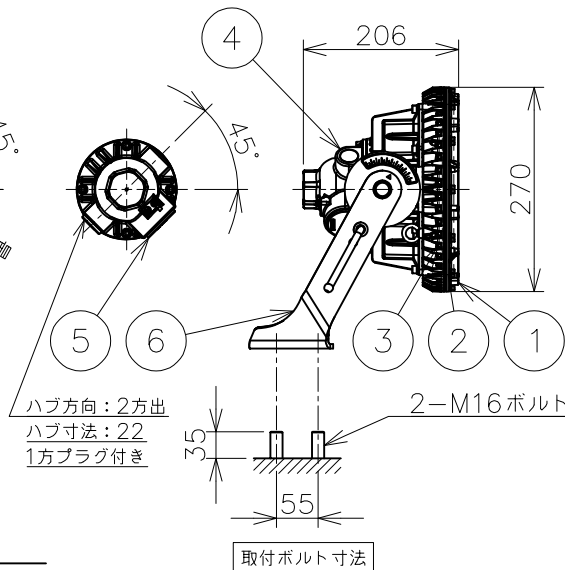

屋内外用 +50℃対応

EPL Gb IP65

温度等級	T1	T2	T3	T4	T5	T6
電気機器の分類	この防爆範囲で使用できます					
II A						
II B						
H2						

※1 この器具はZone1（第一類危険箇所）及びZone2（第二類危険箇所）に使用することができます。
 検定合格品は、灯具が対象です。
 接続箱は安全増防爆構造です。

照射角度範囲

取付ボルト寸法

台座取付寸法

定格（AC100～242V）

定格電圧	100V	200V	242V
入力電力	42.8W	42.1W	42.1W
入力電流	0.430A	0.217A	0.181A
周波数	50/60Hz		

仕上色	7.5BG 6/1.5
光源色	5000K（昼白色）相当
定格光束	7500lm

LED光源寿命	60000時間（光束維持率90％）
演色性	Ra83

数量	ハブ寸法	セット型番	型録番号			質量 (kg)
			灯具	吊具	落下防止ワイヤ	
	22 (PF3/4)	ERXLL4050-619/22	ERXLL4050-292-0	HTB44	HSWR01-L400	10.2