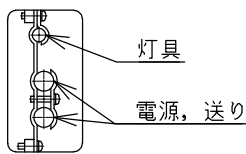

屋内外用 +50℃対応 EPL Gb IP65

※1 この器具はZone1（第一類危険箇所）及びZone2（第二類危険箇所）に使用することができる検定合格品です。
検定合格品は、灯具が対象です。
パイプ保持、吊具、位置ボックスは安全増防爆構造です。

温度等級	T1	T2	T3	T4	T5
電気機器の分類	この防爆範囲で使用できます				
IIA					
IIB					

※2 灯具は Ex db IIB+H₂ T6 ですが、ポール内蔵接続箱が d2G5 のため、Ex db IIB T5 の範囲でご使用ください。

定格 (AC100~242V)

定格電圧	100V	200V	242V
入力電力	42.8W	42.1W	42.1W
入力電流	0.430A	0.217A	0.181A
周波数	50/60Hz		

仕上色	7.5BG 6/1.5
光源色	5000K (昼白色) 相当
定格光束	7500lm
LED 光源寿命	60000時間 (光束維持率90%)
演色性	Ra83

数量	セット型番	質量 (kg)
	ERXLL4050-719A	134.8

型録番号			
灯具	接続箱	吊具	
ERXLL4050-190-0	EXTBP1-A	HTP233/2LK	
柱上枠	ポール	落下防止ワイヤ	落下防止金具
EKY-R2	SKY-B	HSWR02-L560	HTB53

※ 灯具から接続箱までのケーブルは付属いたします。
(VCT 3芯 2mm² φ11: 約8m)

1. セット型番は製品には表示されません。なお、ご注文の際はセット型番でご指定ください。
2. LED電源、LEDモジュールは標準組込みです。LED電源、LEDモジュールの交換はできません。交換の際は、器具ごと交換してください。
3. LEDには発光色や明るさにバラツキがありますので予めご了承ください。
4. 屋外及びこれに類する場所に使用する場合は、ハブねじ部から雨水が侵入しないよう防水シールを施してください。
5. -20℃~+50℃の周囲温度でご使用ください。

1. ※3 本製品はガードの有無で検定合格番号が異なります。器具には検定合格標章を2枚貼付しておりますのでガードの取付は自由です。
2. オプション品 (別途ご購入ください)
     ガード (ERXLL4G), パネル (ERXLL4P)
     (注) ガードとパネルは同時にご使用できません。
   - 適合特殊工具 (別途ご購入ください)
     3-2: フランジ取付用

▲安全上のご注意

- ポールは垂直に設置してください。指定外での取付は行わないでください。落下の原因や、防爆性能保持が出来なくなる恐れがあります。
- 振動や衝撃の多い場所、腐食性ガスの発生する場所、湿度が85%を越える場所では使用しないでください。落下、感電の原因となります。
- 塩害地域で使用する場合は、弊社までお問合せください。

13	カバー取付ボルト	ステンレス鋼	M12 六角
12	カバー	鋼	溶融亜鉛めっき
11	カバーパッキン	合成ゴム	
10	取付ボルト	ステンレス鋼	M6 六角
9	接続箱	铸铁	塗装
8	ステップボルト	鋼	
7	ポール	鋼管	溶融亜鉛めっき
6	柱上枠	鋼管	溶融亜鉛めっき
5	ロックナット	可鍛铸铁	溶融亜鉛めっき
4	防水カバー	合成ゴム	
3	位置ボックス	铸铁	溶融亜鉛めっき
2	パイプ保持	アルミダイカスト	塗装
1	灯体	アルミダイカスト	塗装
品番	部品名	材質	摘要

名称 防爆型LED高天井用照明器具 ERXLL4
構内灯 MY形 ベースプレート式
(水銀灯400W相当)

防爆構造	Ex db IIB+H₂ T6	尺度: 1/40	第3角法	単位: mm
検定型式	ERXLL4050	承認	検図	製図
検定番号	第TC22701号 (ガード無し) 第TC22702号 (ガード有り)	小川	武田	柏

伊東電機株式会社

作成 2023.11.13 図番 HS001047