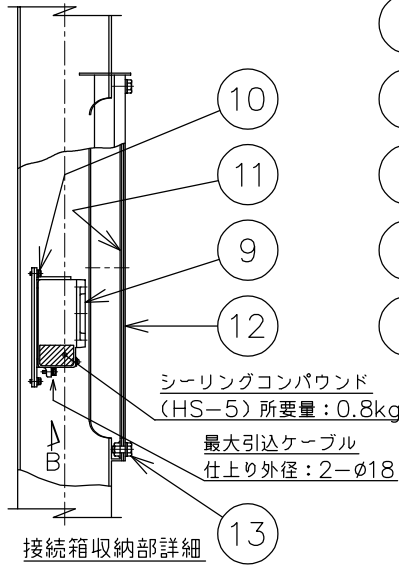

屋内外用 +50℃対応 EPL Gb IP65

※1 この器具はZone1（第一類危険箇所）及びZone2（第二類危険箇所）に使用することができる検定合格品です。
 検定合格品は、灯具が対象です。
 パイプ保持、吊具、位置ボックスは安全増防爆構造です。

温度等級	T1	T2	T3	T4	T5
電気機器の分類	この防爆範囲で使用できます				
IIA					
IIB					

※2 灯具は Ex db IIB+H₂ T6 ですが、ポール内蔵接続箱が d2G5 のため、Ex db IIB T5 の範囲でご使用ください。

型録番号			
灯具	接続箱	吊具	
ERXLL4050-190-0	EXTBP1-A	HTP233/2LK	
柱上枠	ポール	落下防止ワイヤ	落下防止金具
EKY-R2	SKY-B	HSWR02-L560	HTB53

※ 灯具から接続箱までのケーブルは付属いたします。
 (VCT 3芯 2mm² φ11: 約8m)

1. セット型番は製品には表示されません。なお、ご注文の際はセット型番でご指定ください。
2. LED電源、LEDモジュールは標準組込みです。LED電源、LEDモジュールの交換はできません。交換の際は、器具ごと交換してください。
3. LEDには発光色や明るさにバラツキがありますので予めご了承ください。
4. 屋外及びこれに類する場所に使用する場合は、ハブねじ部から雨水が侵入しないよう防水シールを施してください。
5. -20℃~+50℃の周囲温度でご使用ください。