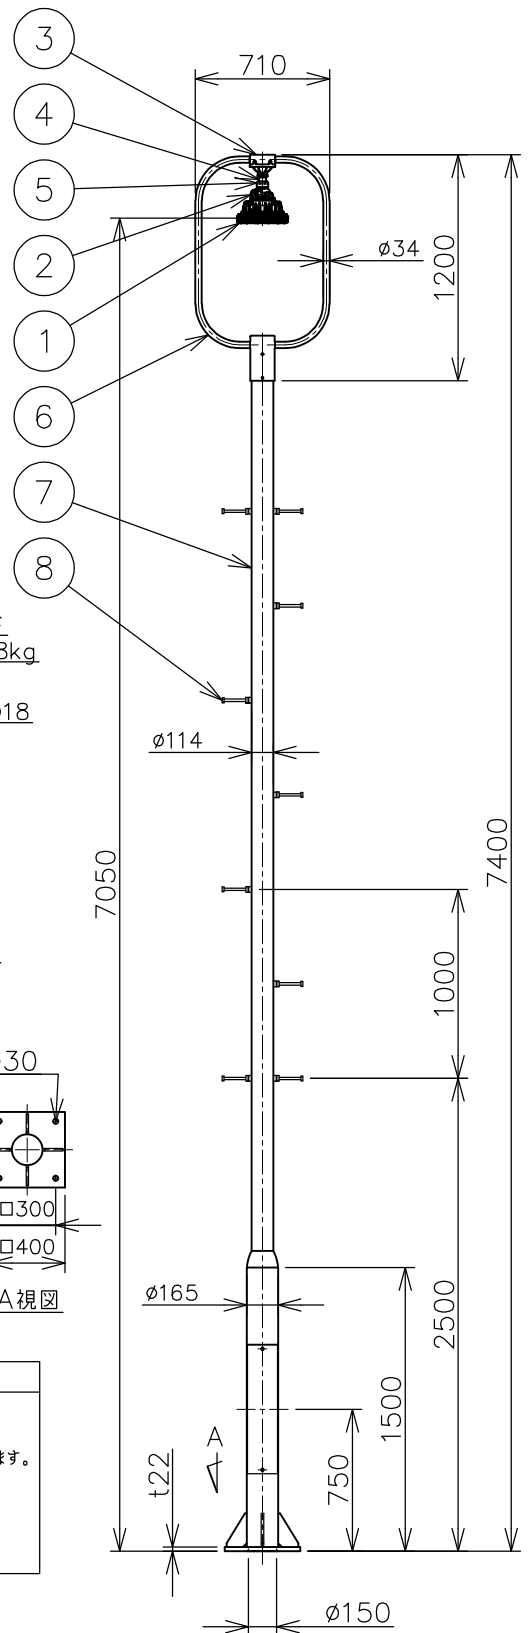

屋内外用 +50℃対応 EPL Gb IP65

※1 この器具はZone1（第一類危険箇所）及びZone2（第二類危険箇所）に使用することができる検定合格品です。
 検定合格品は、灯具が対象です。
 パイプ保持、吊具、位置ボックスは安全増防爆構造です。

温度等級	T1	T2	T3	T4	T5
電気機器の分類	この防爆範囲で使用できます				
IIA					
IIB					

※2 灯具は Ex db IIB+H₂ T6 ですが、ポール内蔵接続箱が d2G5 のため、Ex db IIB T5 の範囲でご使用ください。

定格 (AC100~242V)

定格電圧	100V	200V	242V
入力電力	42.8W	42.1W	42.1W
入力電流	0.430A	0.217A	0.181A
周波数	50/60Hz		

仕上色	7.5BG 6/1.5
光源色	5000K (昼白色) 相当
定格光束	7500lm
LED 光源寿命	60000時間 (光束維持率90%)
演色性	Ra83

数量	セット型番	質量 (kg)
	ERXLL4050-719A	134.8

型録番号			
灯具	接続箱	吊具	
ERXLL4050-190-0	EXTBP1-A	HTP233/2LK	
柱上枠	ポール	落下防止ワイヤ	落下防止金具
EKY-R2	SKY-B	HSWR02-L560	HTB53

※ 灯具から接続箱までのケーブルは付属いたします。
 (VCT 3芯 2mm² φ11: 約8m)

1. セット型番は製品には表示されません。なお、ご注文の際はセット型番でご指定ください。
2. LED電源、LEDモジュールは標準組込みです。LED電源、LEDモジュールの交換はできません。交換の際は、器具ごと交換してください。
3. LEDには発光色や明るさにバラツキがありますので予めご了承ください。
4. 屋外及びこれに類する場所に使用する場合は、ハブねじ部から雨水が侵入しないよう防水シールを施してください。
5. -20℃~+50℃の周囲温度でご使用ください。