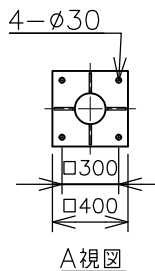

屋内外用 +50℃対応 EPL Gb IP65

※1 この器具はZone1（第一類危険箇所）及びZone2（第二類危険箇所）に使用することができる検定合格品です。
 検定合格品は、灯具が対象です。
 パイプ保持、吊具、位置ボックスは安全増防爆構造です。

温度等級	T1	T2	T3	T4	T5
電気機器の分類	この防爆範囲で使用できます				
IIA					
IIB					

※2 灯具は Ex db IIB+H₂ T6 ですが、ポール内蔵接続箱が d2G5 のため、Ex db IIB T5 の範囲でご使用ください。

型録番号			
灯具	接続箱	吊具	
ERXLL4050-190-0	EXTBP1-A	HTP233/2LK	
柱上枠	ポール	落下防止ワイヤ	落下防止金具
EKY-R2	SKY-B	HSWR02-L560	HTB53

※ 灯具から接続箱までのケーブルは付属いたします。
 (VCT 3芯 2mm² φ11: 約8m)

1. セット型番は製品には表示されません。なお、ご注文の際はセット型番でご指定ください。
2. LED電源、LEDモジュールは標準組込みです。LED電源、LEDモジュールの交換はできません。交換の際は、器具ごと交換してください。
3. LEDには発光色や明るさにバラツキがありますので予めご了承ください。
4. 屋外及びこれに類する場所に使用する場合は、ハブねじ部から雨水が侵入しないよう防水シールを施してください。
5. -20℃~+50℃の周囲温度でご使用ください。