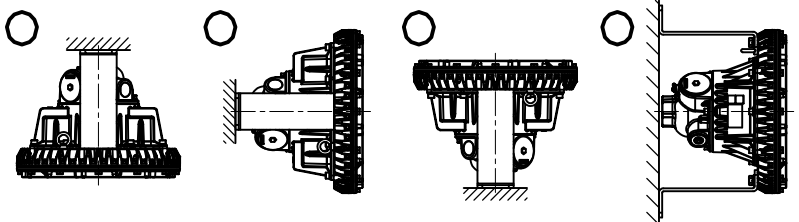

5.ケーブル工事される場合は、弊社ケーブルグランドをご使用ください。

6.-20℃～+50℃の周囲温度でご使用ください。

◆オプション品（別途ご購入ください）

ガード（ERXLL4G）、パネル（ERXLL4P）  
 （注）ガードとパネルは同時にご使用できません。

◆適合特殊工具（別途ご購入ください）

1-7：配線用プラグ開閉用

▲ 安全上のご注意

- ◆この器具は任意の角度、姿勢で取り付け可能です。取付面は器具質量に十分耐えられる強度を確保してください。不備がありますと器具の落下によるけがの原因となることがあります。
- ◆振動や衝撃の多い場所、腐食性ガスの発生する場所、湿度が85%を超える場所では使用しないでください。落下、感電の原因となります。
- ◆塩害地域で使用する場合は、弊社までお問合せください。