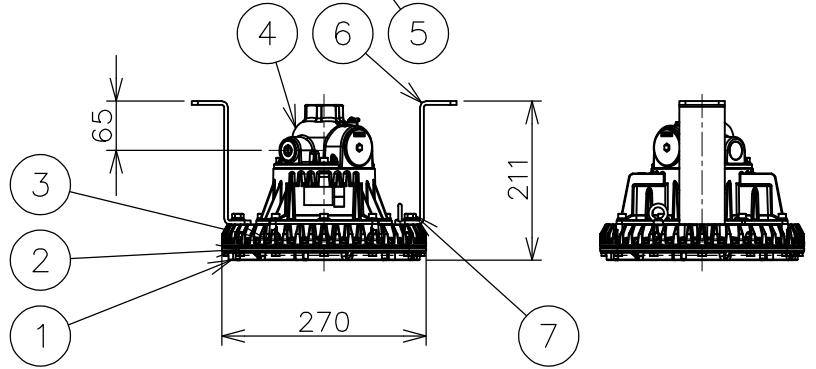

屋内外用 +50℃対応 EPL Gb IP65

温度等級	T1	T2	T3	T4	T5
電気機器の分類	この防爆範囲で使用できます				
II A					
II B					
H2					

※1 この器具はZone1（第一類危険箇所）及びZone2（第二類危険箇所）に使用することができる検定合格品です。  
 検定合格品は、灯具が対象です。  
 接続箱は安全増防爆構造です。

定格（AC100～242V）

定格電圧	100V	200V	242V
入力電力	77.2W	75.9W	75.8W
入力電流	0.776A	0.394A	0.338A
周波数	50/60Hz		

仕上色	7.5BG 6/1.5
光源色	5000K（昼白色）相当
定格光束	13500lm
LED光源寿命	60000時間（光束維持率90%）
演色性	Ra83

数量	ハブ寸法	セット型番	型録番号			質量 (kg)
			灯具	吊具	落下防止ワイヤ	
	22 (PF3/4)	ERXLL4080-199A/22	ERXLL4080-292-0	HTB14	HSWR02-L400	8.0