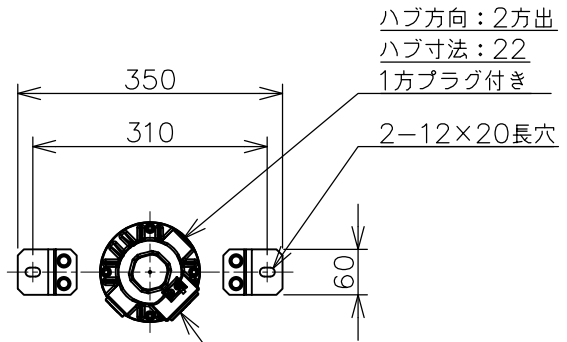

屋内外用 +50℃対応 EPL Gb IP65

温度等級	T1	T2	T3	T4	T5
電気機器の分類	この防爆範囲で使用できます				
II A					
II B					
H2					

※1 この器具はZone1（第一類危険箇所）及びZone2（第二類危険箇所）に使用することができる検定合格品です。  
 検定合格品は、灯具が対象です。  
 接続箱は安全増防爆構造です。

定格（AC100～242V）

定格電圧	100V	200V	242V
入力電力	77.2W	75.9W	75.8W
入力電流	0.776A	0.394A	0.338A
周波数	50/60Hz		

仕上色	7.5BG 6/1.5
光源色	5000K（昼白色）相当
定格光束	13500lm
LED光源寿命	60000時間（光束維持率90%）
演色性	Ra83

数量	ハブ寸法	セット型番	型録番号			質量 (kg)
			灯具	吊具	落下防止ワイヤ	
	22 (PF3/4)	ERXLL4080-199A/22	ERXLL4080-292-0	HTB14	HSWR02-L400	8.0