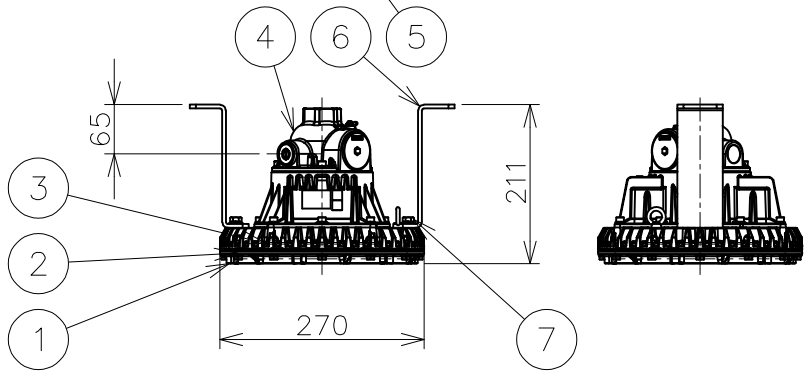

屋内外用 +50℃対応 EPL Gb IP65

温度等級	T1	T2	T3	T4	T5
電気機器の分類	この防爆範囲で使用できます				
II A					
II B					
H2					

ハブ方向：2方出
ハブ寸法：22
1方プラグ付き

※1 この器具はZone1（第一類危険箇所）及びZone2（第二類危険箇所）に使用することができる検定合格品です。
検定合格品は、灯具が対象です。
接続箱は安全増防爆構造です。

定格（AC100～242V）

定格電圧	100V	200V	242V
入力電力	77.2W	75.9W	75.8W
入力電流	0.776A	0.394A	0.338A
周波数	50/60Hz		

仕上色	7.5BG 6/1.5
光源色	5000K（昼白色）相当
定格光束	13500lm
LED光源寿命	60000時間（光束維持率90%）
演色性	Ra83

数量	ハブ寸法	セット型番	型録番号			質量 (kg)
			灯具	吊具	落下防止ワイヤ	
	22 (PF3/4)	ERXLL4080-199/22	ERXLL4080-292-0	HTB14	HSWR01-L400	8.0