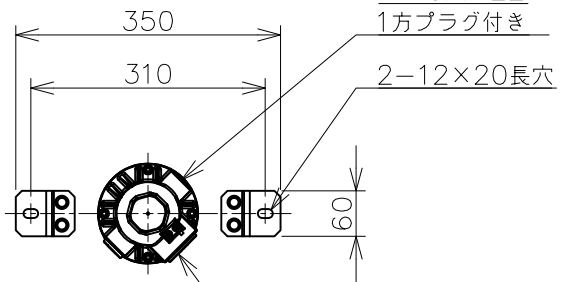

屋内外用 +50℃対応 EPL Gb IP65

温度等級	T1	T2	T3	T4	T5
電気機器の分類	この防爆範囲で使用できます				
II A					
II B					
H2					

ハブ方向：2方出
ハブ寸法：22
1方プラグ付き

※1 この器具はZone1（第一類危険箇所）及びZone2（第二類危険箇所）に使用することができる検定合格品です。
検定合格品は、灯具が対象です。
接続箱は安全増防爆構造です。

定格（AC100～242V）

定格電圧	100V	200V	242V
入力電力	77.2W	75.9W	75.8W
入力電流	0.776A	0.394A	0.338A
周波数	50/60Hz		

仕上色	7.5BG 6/1.5
光源色	5000K（昼白色）相当
定格光束	13500lm
LED光源寿命	60000時間（光束維持率90%）
演色性	Ra83

数量	ハブ寸法	セット型番	型録番号			質量 (kg)
			灯具	吊具	落下防止ワイヤ	
	22 (PF3/4)	ERXLL4080-199/22	ERXLL4080-292-0	HTB14	HSWR01-L400	8.0