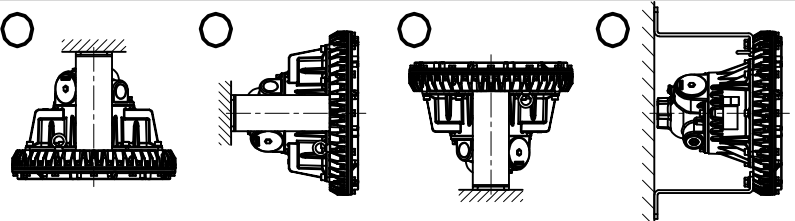

▲ 安全上のご注意

- ◆この器具は任意の角度、姿勢で取り付け可能です。取付面は器具質量に十分耐えられる強度を確保してください。不備がありますと器具の落下によるけがの原因となることがあります。
- ◆振動や衝撃の多い場所、腐食性ガスの発生する場所、湿度が85%を越える場所では使用しないでください。落下、感電の原因となります。
- ◆塩害地域で使用する場合は、弊社までお問合せください。