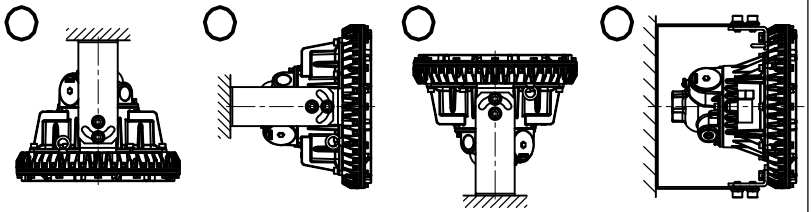

▲ 安全上のご注意

- ◆この器具は任意の角度、姿勢で取り付け可能です。取付面は器具質量に十分耐えられる強度を確保してください。不備がありますと器具の落下によるけがの原因となることがあります。
- ◆振動や衝撃の多い場所、腐食性ガスの発生する場所、湿度が85%を越える場所では使用しないでください。落下、感電の原因となります。
- ◆塩害地域で使用する場合は、弊社までお問合せください。