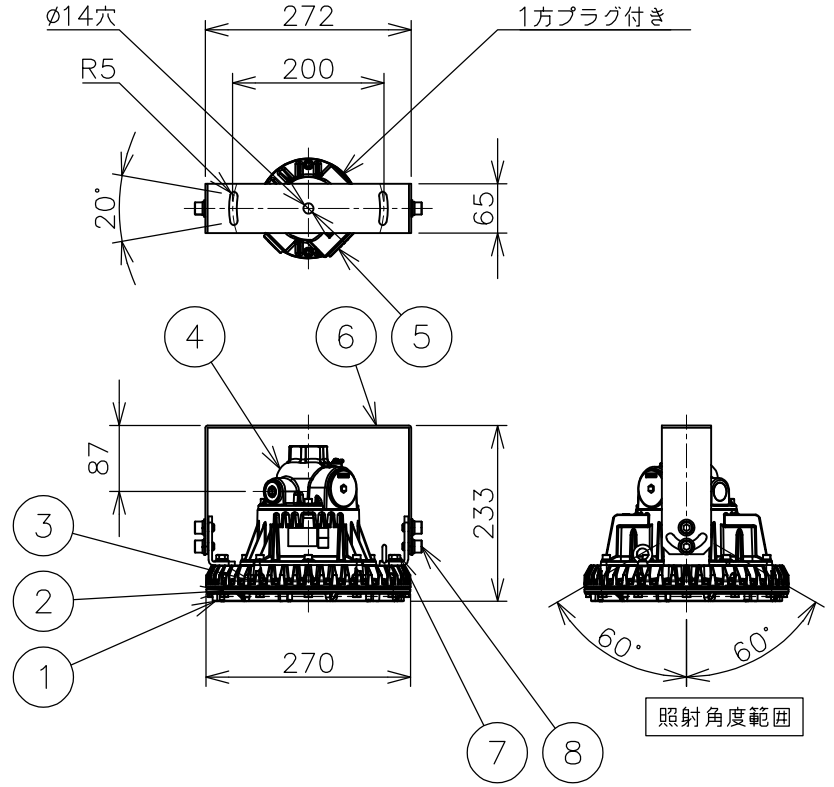

屋内外用 +50℃対応 EPL Gb IP65

ハブ方向：2方出
ハブ寸法：22
1方プラグ付き

温度等級	T1	T2	T3	T4	T5
電気機器の分類	この防爆範囲で使用できます				
II A					
II B					
H2					

※1 この器具はZone1（第一類危険箇所）及びZone2（第二類危険箇所）に使用することができ、検定合格品です。
検定合格品は、灯具が対象です。
接続箱は安全増防爆構造です。

定格（AC100～242V）

定格電圧	100V	200V	242V
入力電力	77.2W	75.9W	75.8W
入力電流	0.776A	0.394A	0.338A
周波数	50/60Hz		

仕上色	7.5BG 6/1.5
光源色	5000K（昼白色）相当
定格光束	13500lm
LED光源寿命	60000時間（光束維持率90%）
演色性	Ra83

数量	ハブ寸法	セット型番	型番			質量 (kg)
			灯具	吊具	落下防止ワイヤ	
	22 (PF3/4)	ERXLL4080-209A/22	ERXLL4080-292-0	HTB24	HSWR02-L400	8.7