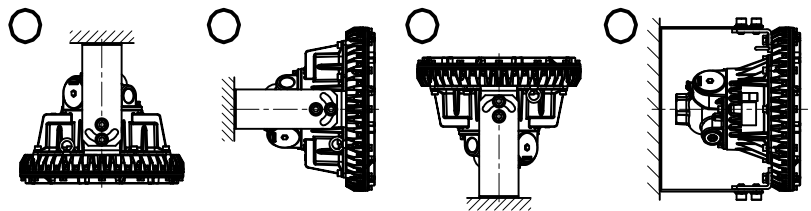

※2 本製品はガードの有無で検定合格番号が異なります。器具には検定合格標章を2枚貼付しておりますのでガードの取付は自由です。

名称	IEC整合防爆型 ERXLL4 LED灯 角度可変 (セラミックメタルハライド灯360W相当) (水銀灯700W相当)			
防爆構造	Ex db IIB+H2 T5	尺度：1/10	第3角法	単位：mm
検定型式	ERXLL4080	承認	検図	製図
検定番号	※1 第TC22699号（ガード無し） ※2 第TC22700号（ガード有り）	設計	小川	柏
			桐原	武田
		伊東電機株式会社		
作成	2022.3.15	図番	HS000227	

品番	部品名	材質	摘要
8	取付ボルト	ステンレス鋼	M10 六角穴付
7	取付ボルト	ステンレス鋼	M8 六角
6	取付脚	ステンレス鋼	
5	配線用プラグ	アルミダイカスト	塗装
4	接続箱	アルミダイカスト	塗装
3	LEDモジュール	組立品	白色系LED
2	前面ガラス	強化ガラス	
1	灯体	アルミダイカスト	塗装