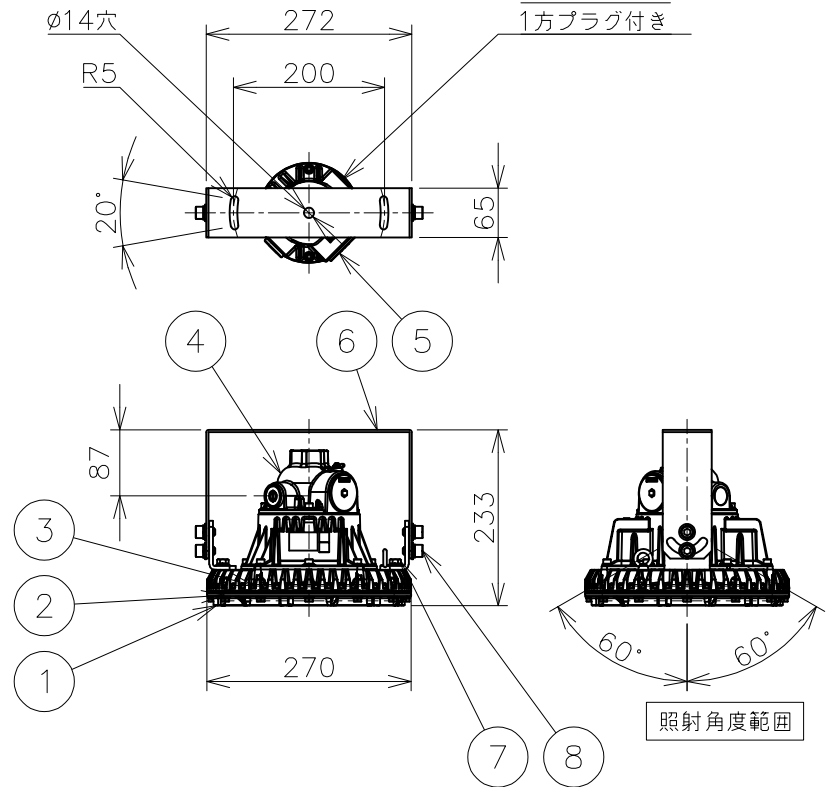

屋内外用 +50℃対応 EPL Gb IP65

ハブ方向：2方出  
ハブ寸法：22  
1方プラグ付き

温度等級	T1	T2	T3	T4	T5
電気機器の分類	この防爆範囲で使用できます				
II A					
II B					
H2					

※1 この器具はZone1（第一類危険箇所）及びZone2（第二類危険箇所）に使用することができる検定合格品です。  
検定合格品は、灯具が対象です。  
接続箱は安全増防爆構造です。

定格（AC100～242V）

定格電圧	100V	200V	242V
入力電力	77.2W	75.9W	75.8W
入力電流	0.776A	0.394A	0.338A
周波数	50/60Hz		

仕上色	7.5BG 6/1.5
光源色	5000K（昼白色）相当
定格光束	13500lm
LED光源寿命	60000時間（光束維持率90%）
演色性	Ra83

数量	ハブ寸法	セット型番	型録番号			質量 (kg)
			灯具	吊具	落下防止ワイヤ	
	22 (PF3/4)	ERXLL4080-209/22	ERXLL4080-292-0	HTB24	HSWR01-L400	8.7