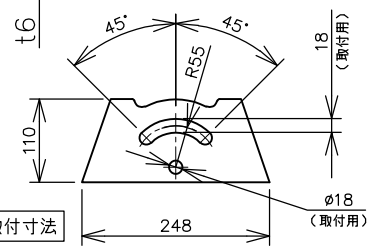

屋内外用 +50℃対応
EPL Gb IP65

温度等級	T1	T2	T3	T4	T5
電気機器の分類	この防爆範囲で使用できます				
II A					
II B					
H2					

※1 この器具はZone1（第一類危険箇所）及びZone2（第二類危険箇所）に使用することができます。検定合格品は、灯具が対象です。接続箱は安全増防爆構造です。

照射角度範囲

ハブ方向：2方出
ハブ寸法：22
1方プラグ付き

取付ボルト寸法

台座取付寸法

定格（AC100～242V）

定格電圧	100V	200V	242V
入力電力	77.2W	75.9W	75.8W
入力電流	0.776A	0.394A	0.338A
周波数	50/60Hz		

仕上色	7.5BG 6/1.5
光源色	5000K（昼白色）相当
定格光束	13500lm

LED光源寿命	60000時間（光束維持率90%）
演色性	Ra83

数量	ハブ寸法	セット型番	型録番号			質量 (kg)
			灯具	吊具	落下防止ワイヤ	
	22 (PF3/4)	ERXLL4080-619A/22	ERXLL4080-292-0	HTB44	HSWR02-L400	10.2