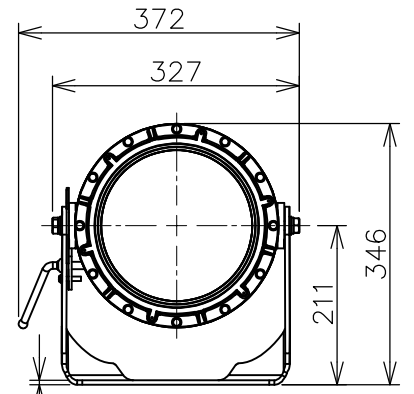

屋内外用 +50℃対応
EPL Gb IP65

温度等級	T1	T2	T3	T4	T5
電気機器の分類	この防爆範囲で使用できます				
II A					
II B					
H2					

※1 この器具はZone1（第一類危険箇所）及びZone2（第二類危険箇所）に使用することができます。検定合格品は、灯具が対象です。接続箱は安全増防爆構造です。

照射角度範囲

ハブ方向：2方出
ハブ寸法：22
1方プラグ付き

取付ボルト寸法

台座取付寸法

定格（AC100～242V）

定格電圧	100V	200V	242V
入力電力	77.2W	75.9W	75.8W
入力電流	0.776A	0.394A	0.338A
周波数	50/60Hz		

仕上色	7.5BG 6/1.5
光源色	5000K（昼白色）相当
定格光束	13500lm

LED光源寿命	60000時間（光束維持率90%）
演色性	Ra83

数量	ハブ寸法	セット型番	型録番号			質量 (kg)
			灯具	吊具	落下防止ワイヤ	
	22 (PF3/4)	ERXLL4080-619A/22	ERXLL4080-292-0	HTB44	HSWR02-L400	10.2