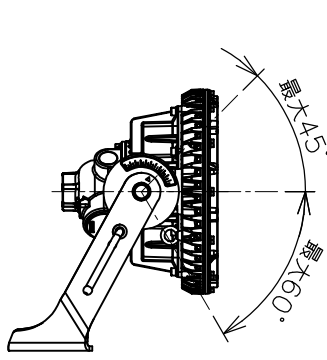

屋内外用 +50℃対応
EPL Gb IP65

温度等級	T1	T2	T3	T4	T5
電気機器の分類	この防爆範囲で使用できます				
II A					
II B					
H2					

※1 この器具はZone1（第一類危険箇所）及びZone2（第二類危険箇所）に使用することができます。検定合格品は、灯具が対象です。接続箱は安全増防爆構造です。

照射角度範囲

ハブ方向：2方出
ハブ寸法：22
1方プラグ付き

取付ボルト寸法

台座取付寸法

定格（AC100～242V）

定格電圧	100V	200V	242V
入力電力	77.2W	75.9W	75.8W
入力電流	0.776A	0.394A	0.338A
周波数	50/60Hz		

仕上色	7.5BG 6/1.5
光源色	5000K（昼白色）相当
定格光束	13500lm

LED光源寿命	60000時間（光束維持率90%）
演色性	Ra83

数量	ハブ寸法	セット型番	型録番号			質量 (kg)
			灯具	吊具	落下防止ワイヤ	
	22 (PF3/4)	ERXLL4080-619A/22	ERXLL4080-292-0	HTB44	HSWR02-L400	10.2