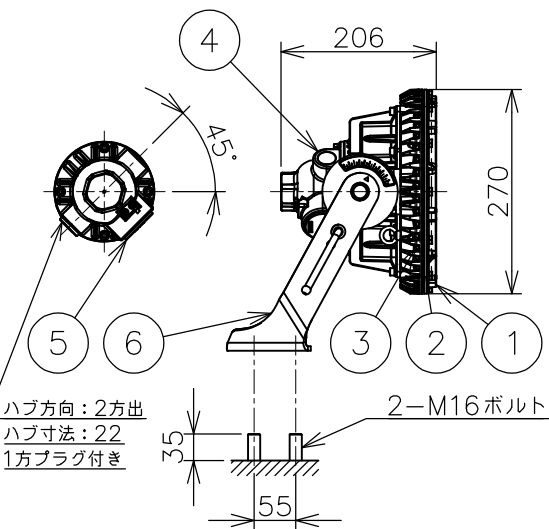

屋内外用 +50℃対応
EPL Gb IP65

温度等級	T1	T2	T3	T4	T5
電気機器の分類	この防爆範囲で使用できます				
II A					
II B					
H2					

※1 この器具はZone1（第一類危険箇所）及びZone2（第二類危険箇所）に使用することができます。検定合格品は、灯具が対象です。接続箱は安全増防爆構造です。

照射角度範囲

ハブ方向：2方出
ハブ寸法：22
1方プラグ付き

取付ボルト寸法

台座取付寸法

定格（AC100～242V）

定格電圧	100V	200V	242V
入力電力	77.2W	75.9W	75.8W
入力電流	0.776A	0.394A	0.338A
周波数	50/60Hz		

仕上色	7.5BG 6/1.5
光源色	5000K（昼白色）相当
定格光束	13500lm

LED光源寿命	60000時間（光束維持率90%）
演色性	Ra83

数量	ハブ寸法	セット型番	型録番号			質量 (kg)
			灯具	吊具	落下防止ワイヤ	
	22 (PF3/4)	ERXLL4080-619A/22	ERXLL4080-292-0	HTB44	HSWR02-L400	10.2