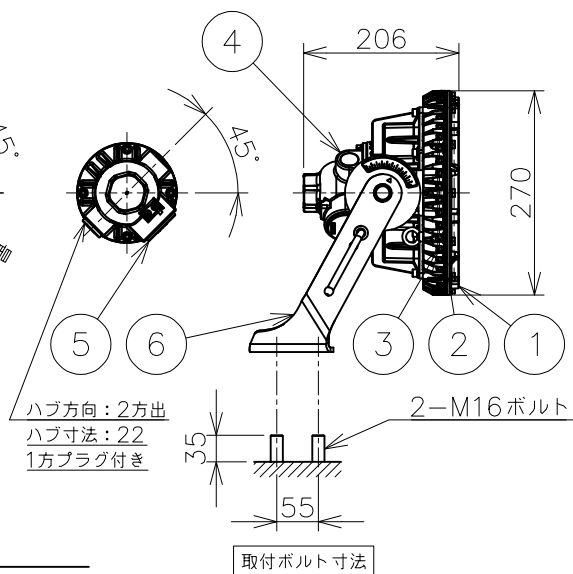

屋内外用 +50℃対応

EPL Gb IP65

温度等級	T1	T2	T3	T4	T5
電気機器の分類	この防爆範囲で使用できます				
II A					
II B					
H2					

※1 この器具はZone1（第一類危険箇所）及びZone2（第二類危険箇所）に使用することができます。検定合格品は、灯具が対象です。接続箱は安全増防爆構造です。

照射角度範囲

取付ボルト寸法

台座取付寸法

定格 (AC100~242V)

定格電圧	100V	200V	242V
入力電力	77.2W	75.9W	75.8W
入力電流	0.776A	0.394A	0.338A
周波数	50/60Hz		

仕上色	7.5BG 6/1.5
光源色	5000K (昼白色) 相当
定格光束	13500lm

LED光源寿命	60000時間 (光束維持率90%)
演色性	Ra83

数量	ハブ寸法	セット型番	型録番号			質量 (kg)
			灯具	吊具	落下防止ワイヤ	
	22 (PF3/4)	ERXLL4080-619/22	ERXLL4080-292-0	HTB44	HSWR01-L400	10.2

※2 本製品はガードの有無で検定合格番号が異なります。器具には検定合格標章を2枚貼付しておりますのでガードの取付は自由です。

名称	IEC整合防爆型 ERXLL4 LED灯 投光器 (セラミックメタルハライド灯360W相当) (水銀灯700W相当)			
防爆構造	Ex db IIB+H2 T5	尺度: 1/10	第3角法	単位: mm
検定型式	ERXLL4080	承認	検図	製図
検定番号	第TC22699号 (ガード無し) 第TC22700号 (ガード有り)	設計	小川	柏
伊東電機株式会社				
作成	2022.3.15	図番	HS000237	