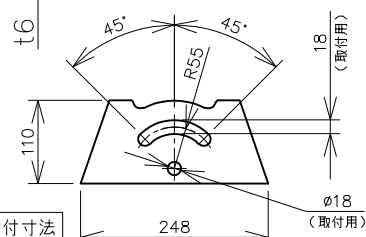

屋内外用 +50℃対応

EPL Gb IP65

温度等級	T1	T2	T3	T4	T5
電気機器の分類	この防爆範囲で使用できます				
II A					
II B					
H2					

※1 この器具はZone1（第一類危険箇所）及びZone2（第二類危険箇所）に使用することができます。検定合格品は、灯具が対象です。接続箱は安全増防爆構造です。

照射角度範囲

取付ボルト寸法

台座取付寸法

定格 (AC100~242V)

定格電圧	100V	200V	242V
入力電力	77.2W	75.9W	75.8W
入力電流	0.776A	0.394A	0.338A
周波数	50/60Hz		

仕上色	7.5BG 6/1.5
光源色	5000K (昼白色) 相当
定格光束	13500lm

LED光源寿命	60000時間 (光束維持率90%)
演色性	Ra83

数量	ハブ寸法	セット型番	型録番号			質量 (kg)
			灯具	吊具	落下防止ワイヤ	
	22 (PF3/4)	ERXLL4080-619/22	ERXLL4080-292-0	HTB44	HSWR01-L400	10.2