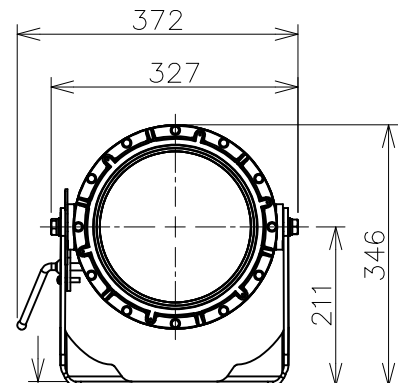

屋内外用 +50℃対応

EPL Gb IP65

温度等級	T1	T2	T3	T4	T5
電気機器の分類	この防爆範囲で使用できます				
II A					
II B					
H2					

※1 この器具はZone1（第一類危険箇所）及びZone2（第二類危険箇所）に使用することができます。検定合格品は、灯具が対象です。接続箱は安全増防爆構造です。

照射角度範囲

取付ボルト寸法

台座取付寸法

定格 (AC100~242V)

定格電圧	100V	200V	242V
入力電力	77.2W	75.9W	75.8W
入力電流	0.776A	0.394A	0.338A
周波数	50/60Hz		

仕上色	7.5BG 6/1.5
光源色	5000K (昼白色) 相当
定格光束	13500lm

LED光源寿命	60000時間 (光束維持率90%)
演色性	Ra83

数量	ハブ寸法	セット型番	型録番号			質量 (kg)
			灯具	吊具	落下防止ワイヤ	
	22 (PF3/4)	ERXLL4080-619/22	ERXLL4080-292-0	HTB44	HSWR01-L400	10.2