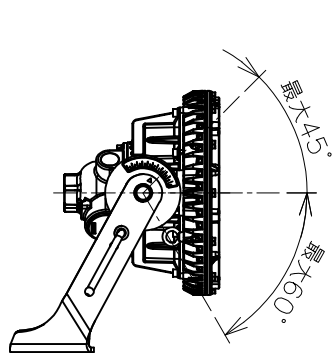

屋内外用 +50℃対応

EPL Gb IP65

温度等級	T1	T2	T3	T4	T5
電気機器の分類	この防爆範囲で使用できます				
II A					
II B					
H2					

※1 この器具はZone1（第一類危険箇所）及びZone2（第二類危険箇所）に使用することができます。検定合格品は、灯具が対象です。接続箱は安全増防爆構造です。

照射角度範囲

取付ボルト寸法

台座取付寸法

定格 (AC100~242V)

定格電圧	100V	200V	242V
入力電力	77.2W	75.9W	75.8W
入力電流	0.776A	0.394A	0.338A
周波数	50/60Hz		

仕上色	7.5BG 6/1.5
光源色	5000K (昼白色) 相当
定格光束	13500lm

LED光源寿命	60000時間 (光束維持率90%)
演色性	Ra83

数量	ハブ寸法	セット型番	型録番号			質量 (kg)
			灯具	吊具	落下防止ワイヤ	
	22 (PF3/4)	ERXLL4080-619/22	ERXLL4080-292-0	HTB44	HSWR01-L400	10.2