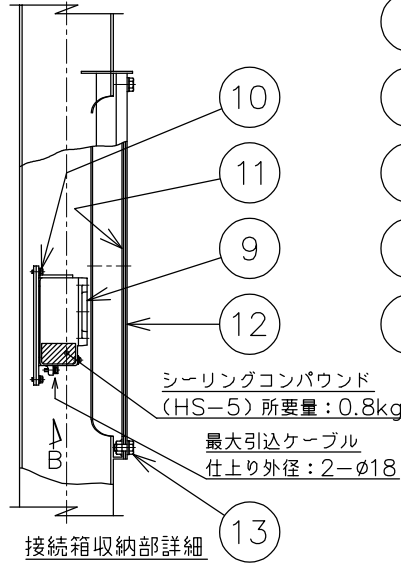

屋内外用 +50℃対応 EPL Gb IP65

※1 この器具はZone1（第一類危険箇所）及びZone2（第二類危険箇所）に使用することができる検定合格品です。
 検定合格品は、灯具が対象です。
 パイプ保持、吊具、位置ボックスは安全増防爆構造です。

温度等級	T1	T2	T3	T4	T5
電気機器の分類	ⅡA ⅡB				
	この防爆範囲で使用できます				

※2 灯具は Ex db ⅡB+H₂ T5 ですが、ポール内蔵接続箱が d2G5 のため、Ex db ⅡB T5 の範囲でご使用ください。

型録番号			
灯具	接続箱	吊具	
ERXLL4080-190-0	EXTBP1-A	HTP233/2LK	
柱上枠	ポール	落下防止ワイヤ	落下防止金具
EKY-R2	SKY-B	HSWR02-L560	HTB53

※ 灯具から接続箱までのケーブルは付属いたします。
 (VCT 3芯 2mm² φ11 : 約8m)

1. セット型番は製品には表示されません。なお、ご注文の際はセット型番でご指定ください。
2. LED電源、LEDモジュールは標準組込みです。LED電源、LEDモジュールの交換はできません。交換の際は、器具ごと交換してください。
3. LEDには発光色や明るさにバラツキがありますので予めご了承ください。
4. 屋外及びこれに類する場所に使用する場合は、ハブねじ部から雨水が侵入しないよう防水シールを施してください。
5. -20℃~+50℃の周囲温度でご使用ください。