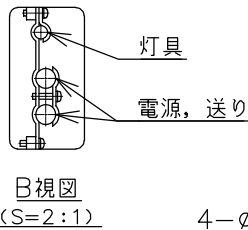

屋内外用 +50℃対応 EPL Gb IP65

※1 この器具はZone1（第一類危険箇所）及びZone2（第二類危険箇所）に使用することができる検定合格品です。
検定合格品は、灯具が対象です。
パイプ保持、吊具、位置ボックスは安全増防爆構造です。

温度等級	T1	T2	T3	T4	T5
電気機器の分類	ⅡA ⅡB				
	この防爆範囲で使用できます				

※2 灯具は Ex db ⅡB+H₂ T5 ですが、ポール内蔵接続箱が d2G5 のため、Ex db ⅡB T5 の範囲でご使用ください。

定格 (AC100~242V)

定格電圧	100V	200V	242V
入力電力	77.2W	75.9W	75.8W
入力電流	0.776A	0.394A	0.338A
周波数	50/60Hz		

仕上色	7.5BG 6/1.5
光源色	5000K (昼白色) 相当
定格光束	13500lm
LED光源寿命	60000時間 (光束維持率90%)
演色性	Ra83

数量	セット型番	質量 (kg)
	ERXLL4080-719A	134.8

型録番号			
灯具	接続箱	吊具	
ERXLL4080-190-0	EXTBP1-A	HTP233/2LK	
柱上枠	ポール	落下防止ワイヤ	落下防止金具
EKY-R2	SKY-B	HSWR02-L560	HTB53

※ 灯具から接続箱までのケーブルは付属いたします。
(VCT 3芯 2mm² φ11 : 約8m)

1. セット型番は製品には表示されません。なお、ご注文の際はセット型番でご指定ください。
2. LED電源、LEDモジュールは標準組込みです。LED電源、LEDモジュールの交換はできません。交換の際は、器具ごと交換してください。
3. LEDには発光色や明るさにバラツキがありますので予めご了承ください。
4. 屋外及びこれに類する場所に使用する場合は、ハブねじ部から雨水が侵入しないよう防水シールを施してください。
5. -20℃~+50℃の周囲温度でご使用ください。

1. ※3 本製品はガードの有無で検定合格番号が異なります。器具には検定合格標章を2枚貼付しておりますのでガードの取付は自由です。
2. オプション品 (別途ご購入ください)
     ガード (ERXLL4G), パネル (ERXLL4P)
     (注) ガードとパネルは同時にご使用できません。
   - 適合特殊工具 (別途ご購入ください)
     3-2: フランジ取付用

▲安全上のご注意

- ポールは垂直に設置してください。指定外での取付けは行わないでください。落下の原因や、防爆性能保持が出来なくなる恐れがあります。
- 振動や衝撃の多い場所、腐食性ガスの発生する場所、湿度が85%を越える場所では使用しないでください。落下、感電の原因となります。
- 塩害地域で使用する場合は、弊社までお問合せください。

13	カバー取付ボルト	ステンレス鋼	M12 六角
12	カバー	鋼	溶融亜鉛めっき
11	カバーパッキン	合成ゴム	
10	取付ボルト	ステンレス鋼	M6 六角
9	接続箱	鋳鉄	塗装
8	ステップボルト	鋼	
7	ポール	鋼管	溶融亜鉛めっき
6	柱上枠	鋼管	溶融亜鉛めっき
5	ロックナット	可鍛鋳鉄	溶融亜鉛めっき
4	防水カバー	合成ゴム	
3	位置ボックス	鋳鉄	溶融亜鉛めっき
2	パイプ保持	アルミダイカスト	塗装
1	灯体	アルミダイカスト	塗装
品番	部品名	材質	摘要

名称 防爆型LED高天井用照明器具 ERXLL4
構内灯 MY形 ベースプレート式
(セラミックメタルハライド灯360W相当)
(水銀灯700W相当)

防爆構造 Ex db ⅡB+H₂ T5 尺度: 1/40 第3角法 単位: mm

検定型式 ERXLL4080

検定番号 第TC22699号 (ガード無し)
第TC22700号 (ガード有り)

承認 検図 製図 設計

小川 武田 柏 鈴木

伊東電機株式会社

作成 2023.11.13 図番 HS001046