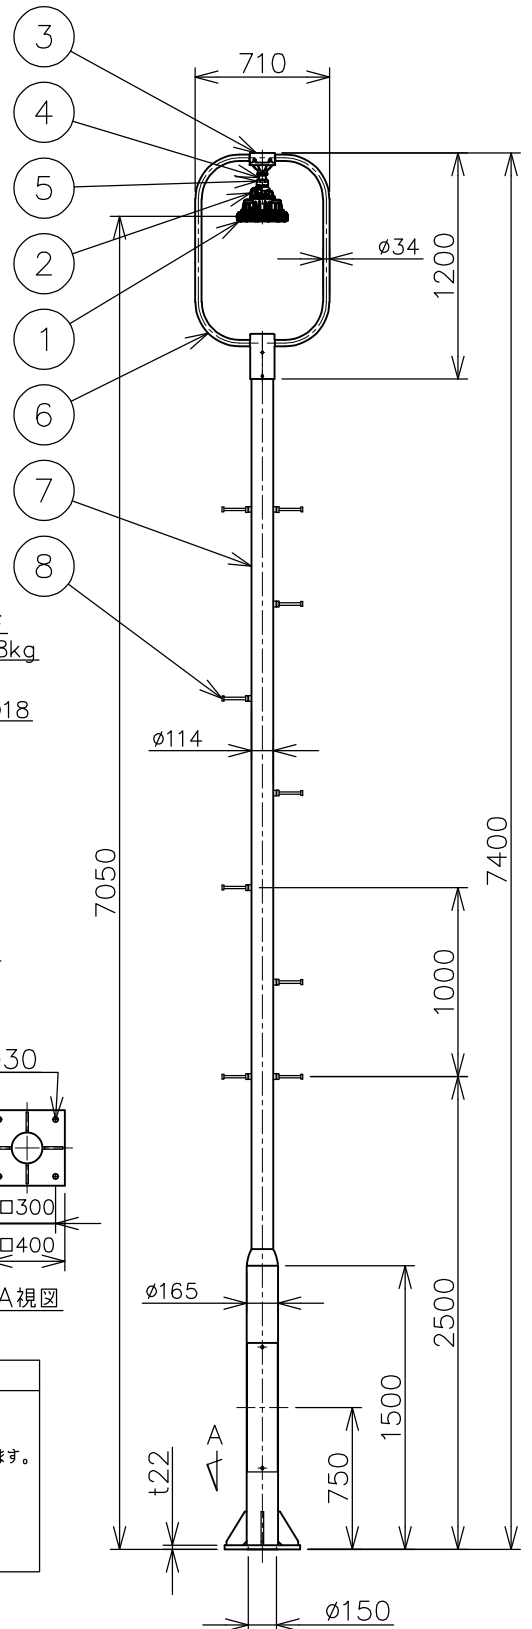

屋内外用 +50℃対応 EPL Gb IP65

※1 この器具はZone1（第一類危険箇所）及びZone2（第二類危険箇所）に使用することができる検定合格品です。
 検定合格品は、灯具が対象です。
 パイプ保持、吊具、位置ボックスは安全増防爆構造です。

温度等級	T1	T2	T3	T4	T5
電気機器の分類	ⅡA ⅡB				
	この防爆範囲で使用できます				

※2 灯具は Ex db ⅡB+H₂ T5 ですが、ポール内蔵接続箱が d2G5 のため、Ex db ⅡB T5 の範囲でご使用ください。

定格 (AC100~242V)

定格電圧	100V	200V	242V
入力電力	77.2W	75.9W	75.8W
入力電流	0.776A	0.394A	0.338A
周波数	50/60Hz		

仕上色	7.5BG 6/1.5
光源色	5000K (昼白色) 相当
定格光束	13500lm
LED光源寿命	60000時間 (光束維持率90%)
演色性	Ra83

数量	セット型番	質量 (kg)
	ERXLL4080-719A	134.8

型録番号			
灯具	接続箱	吊具	
ERXLL4080-190-0	EXTBP1-A	HTP233/2LK	
柱上枠	ポール	落下防止ワイヤ	落下防止金具
EKY-R2	SKY-B	HSWR02-L560	HTB53

※ 灯具から接続箱までのケーブルは付属いたします。
 (VCT 3芯 2mm² φ11 : 約8m)

1. セット型番は製品には表示されません。なお、ご注文の際はセット型番でご指定ください。
2. LED電源、LEDモジュールは標準組込みです。LED電源、LEDモジュールの交換はできません。交換の際は、器具ごと交換してください。
3. LEDには発光色や明るさにバラツキがありますので予めご了承ください。
4. 屋外及びこれに類する場所に使用する場合は、ハブねじ部から雨水が侵入しないよう防水シールを施してください。
5. -20℃~+50℃の周囲温度でご使用ください。