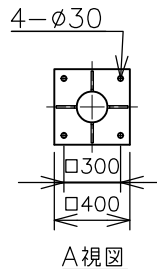

屋内外用 +50℃対応 EPL Gb IP65

※1 この器具はZone1（第一類危険箇所）及びZone2（第二類危険箇所）に使用することができる検定合格品です。
検定合格品は、灯具が対象です。
パイプ保持、吊具、位置ボックスは安全増防爆構造です。

温度等級	T1	T2	T3	T4	T5
電気機器の分類	ⅡA ⅡB				
	この防爆範囲で使用できます				

※2 灯具は Ex db ⅡB+H₂ T5 ですが、ポール内蔵接続箱が d2G5 のため、Ex db ⅡB T5 の範囲でご使用ください。

定格 (AC100~242V)

定格電圧	100V	200V	242V
入力電力	77.2W	75.9W	75.8W
入力電流	0.776A	0.394A	0.338A
周波数	50/60Hz		

仕上色	7.5BG 6/1.5
光源色	5000K (昼白色) 相当
定格光束	13500lm
LED光源寿命	60000時間 (光束維持率90%)
演色性	Ra83

数量	セット型番	質量 (kg)
	ERXLL4080-719A	134.8

型録番号			
灯具	接続箱	吊具	
ERXLL4080-190-0	EXTBP1-A	HTP233/2LK	
柱上枠	ポール	落下防止ワイヤ	落下防止金具
EKY-R2	SKY-B	HSWR02-L560	HTB53

※ 灯具から接続箱までのケーブルは付属いたします。
(VCT 3芯 2mm² φ11 : 約8m)

1. セット型番は製品には表示されません。なお、ご注文の際はセット型番でご指定ください。
2. LED電源、LEDモジュールは標準組込みです。LED電源、LEDモジュールの交換はできません。交換の際は、器具ごと交換してください。
3. LEDには発光色や明るさにバラツキがありますので予めご了承ください。
4. 屋外及びこれに類する場所に使用する場合は、ハブねじ部から雨水が侵入しないよう防水シールを施してください。
5. -20℃~+50℃の周囲温度でご使用ください。

1. ※3 本製品はガードの有無で検定合格番号が異なります。器具には検定合格標章を2枚貼付しておりますのでガードの取付は自由です。
2. オプション品 (別途ご購入ください)
     ガード (ERXLL4G), パネル (ERXLL4P)
     (注) ガードとパネルは同時にご使用できません。
   - 適合特殊工具 (別途ご購入ください)
     3-2: フランジ取付用

▲安全上のご注意

- ポールは垂直に設置してください。指定外での取付けは行わないでください。落下の原因や、防爆性能保持が出来なくなる恐れがあります。
- 振動や衝撃の多い場所、腐食性ガスの発生する場所、湿度が85%を越える場所では使用しないでください。落下、感電の原因となります。
- 塩害地域で使用する場合は、弊社までお問合せください。

13	カバー取付ボルト	ステンレス鋼	M12 六角
12	カバー	鋼	溶融亜鉛めっき
11	カバーパッキン	合成ゴム	
10	取付ボルト	ステンレス鋼	M6 六角
9	接続箱	鋳鉄	塗装
8	ステップボルト	鋼	
7	ポール	鋼管	溶融亜鉛めっき
6	柱上枠	鋼管	溶融亜鉛めっき
5	ロックナット	可鍛鋳鉄	溶融亜鉛めっき
4	防水カバー	合成ゴム	
3	位置ボックス	鋳鉄	溶融亜鉛めっき
2	パイプ保持	アルミダイカスト	塗装
1	灯体	アルミダイカスト	塗装
品番	部品名	材質	摘要

名称 防爆型LED高天井用照明器具 ERXLL4
構内灯 MY形 ベースプレート式
(セラミックメタルハライド灯360W相当)
(水銀灯700W相当)

防爆構造 Ex db ⅡB+H₂ T5 尺度: 1/40 第3角法 単位: mm

検定型式 ERXLL4080

検定番号 第TC22699号 (ガード無し)
第TC22700号 (ガード有り)

承認 検図 製図 設計

小川 武田 柏 鈴木

伊東電機株式会社

作成 2023.11.13 図番 HS001046