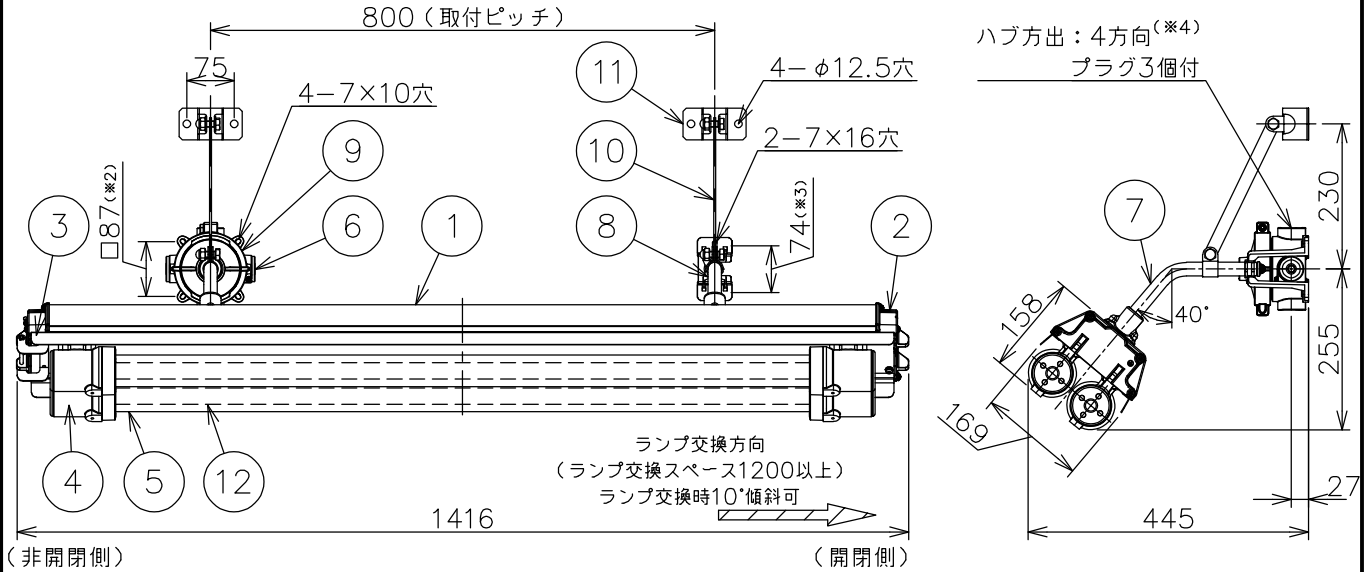

屋内外用

温度等級	T1	T2	T3	T4	T5	T6
電気機器の分類	この防爆範囲で使用できます					
IIA						
IIB						
H ₂						

※ この器具はZone1（第一類危険箇所）及びZone2（第二類危険箇所）に使用することができる検定合格品です。検定合格品は、本体が対象となります。吊具、位置ボックスは安全増防爆構造となります。

- ※2 位置ボックスの取付ピッチは、□85～□89の範囲です。
- ※3 吊下金具の取付ピッチは、65～83の範囲です。
- ※4 位置ボックス上方（ステー取付金具側）は使用できません。下方及び左右の3方を使用してください。

数量	ハブ寸法	適合ランプ	入力電圧 (V)	周波数 (Hz)	セット型番	本体型番 (※1)	吊具型番	質量 (Kg)
	16 (PF1/2)	BLD-40N / L3A x 2	100~242	50/60	ETLL1322NR-149/16	ETLL1322NR-190-0	HTP445/16	15.3
	22 (PF3/4)				ETLL1322NR-149/22		HTP445/22	
	28 (PF1)				ETLL1322NR-149/28		HTP445/28	

- ※1 検定合格品は本体型番が対象となります。
- ※5 本製品はガードの有無で検定合格番号が異なります。(ガード無し：第TC21244号、ガード有り：第TC21247号) 器具には検定合格標章を2枚貼付しておりますのでガードの取付は自由です。ガード(ETL142G)は別売品となります。

- 注) 1.セット型番は製品に表示されていません。
- ランプは電源内蔵形直管LEDランプ(形式：BLD-40N/L3A)を同梱します。ランプ交換の際も、同じランプを使用してください。他のランプは使用できません。
 - LEDには発光色や明るさにばらつきがありますのであらかじめご了承ください。
 - 屋外及びこれに類する場所には、ねじかん合部から雨水が浸入しないように防水シールを施してください。
 - ケーブル工事される場合には、必ずケーブルグランドをご使用ください。使用するケーブルグランドは弊社製を推奨いたします。
 - 特殊工具は付属していません。別途手配してください。
- 適合特殊工具(別売) 六角棒スパナ [1-0] ; 器具取付用、RMスパナ [7-1] ; ランプ交換用