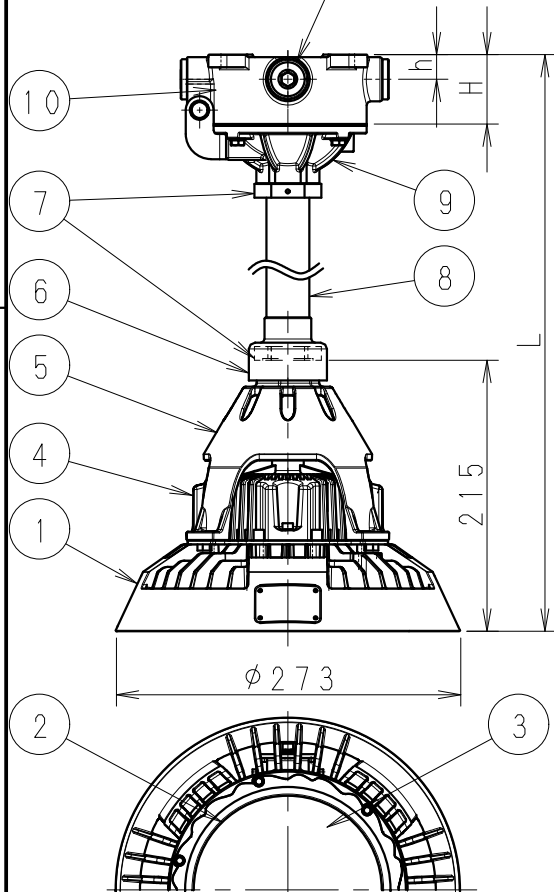

屋内・屋外用 防湿形・噴流形 (IP65)

本体形式	吊具形式	セット形式	L	h	H
EZL101SA9-0	EZL20-16	EZL2101SA9-16	518	16.5	55
	EZL20-22	EZL2101SA9-22	518	19.5	55
	EZL20-28	EZL2101SA9-28	523	23.0	60

特性表

電気特性	入力電圧 (V)	100	200	240
	周波数 (Hz)	50/60		
	入力電流 (A)	1.01	0.520	0.430
	消費電力 (W)	100		

器具特性	仕上色	本体、パイプ保持：メタリックシルバー パイプ、フランジ：グレー (近似マンセルN7)
	光源色	5000K (昼白色)
	定格光束	12100lm
	平均演色評価数	Ra70
	LED光源寿命	50000時間 (光束維持率90%)

口出線 H05RN-F
1.0mm²×3心 (青、茶、緑/黄：アース)

⚠ 安全上のご注意

- 器具を安全に使用していただくためには、カタログや取扱説明書を参照していただく必要があります。
- 塩害地域、振動や衝撃の多い場所・腐食性ガスや可燃性ガスの発生する場所常時高温・高温になる場所では使用しないでください。
- 器具は構造物等の器具質量に十分に耐える強度を確保したものに取付けてください。
- 周囲温度が-30℃~40℃の環境で使用するように設計していますが、一時的に50℃まで上昇する場所に使用することは可能です。
- 屋外で使用する場合は、位置ボックス内または近傍する配線ボックス内に避雷器 (SPD) を設置してください。
- 器具はアームリーチ (Arm's Reach) 外へ取付けてください。
(床から2.5m以上)
- 器具と被照射面の距離は1m以上離してください。
距離が近いと火災、被照射物の変形、変色、火災のおそれがあります。
- 器具全体や一部及び前面部に材質を問わず、おおったりかぶせたりしないでください。
- 落下防止ワイヤ (付属) を必ずご使用ください。