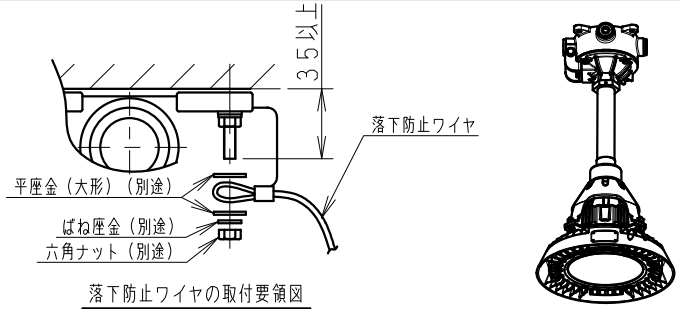

屋内・屋外用 防湿形・噴流形 (IP65)

本体形式	吊具形式	セット形式	L	h	H
EZL101SA9-0	EZL20-16	EZL2101SA9-16	518	16.5	55
	EZL20-22	EZL2101SA9-22	518	19.5	55
	EZL20-28	EZL2101SA9-28	523	23.0	60

特性表

電気特性	入力電圧 (V)	100	200	240
	周波数 (Hz)	50/60		
	入力電流 (A)	1.01	0.520	0.430
	消費電力 (W)	100		

器具特性	仕上色	本体、パイプ保持：メタリックシルバー パイプ、フランジ：グレー (近似マンセルN7)
	光源色	5000K (昼白色)
	定格光束	12100lm
	平均演色評価数	Ra70
	LED光源寿命	50000時間 (光束維持率90%)

口出線 H05RN-F
1.0mm²×3心 (青、茶、緑/黄：アース)

⚠ 安全上のご注意

- 器具を安全に使用していただくためには、カタログや取扱説明書を参照していただく必要があります。
- 塩害地域、振動や衝撃の多い場所・腐食性ガスや可燃性ガスの発生する場所常時高温・高温になる場所では使用しないでください。
- 器具は構造物等の器具質量に十分に耐える強度を確保したものに取付けてください。
- 周囲温度が-30℃~40℃の環境で使用するように設計していますが、一時的に50℃まで上昇する場所に使用することは可能です。
- 屋外で使用する場合は、位置ボックス内または近傍する配線ボックス内に避雷器 (SPD) を設置してください。
- 器具はアームリーチ (Arm's Reach) 外へ取付けてください。
(床から2.5m以上)
- 器具と被照射面の距離は1m以上離してください。
距離が近いと火災、被照射物の変形、変色、火災のおそれがあります。
- 器具全体や一部及び前面部に材質を問わず、おおったりかぶせたりしないでください。
- 落下防止ワイヤ (付属) を必ずご使用ください。