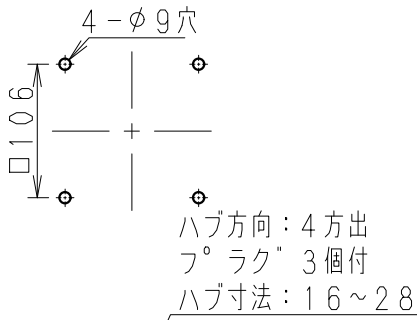

屋内・屋外用 防湿形・噴流形 (IP65)

本体形式	吊具形式	セット形式	L	h	H
EZL101SA9-0	EZL20-16	EZL2101SA9-16	518	16.5	55
	EZL20-22	EZL2101SA9-22	518	19.5	55
	EZL20-28	EZL2101SA9-28	523	23.0	60

特性表

電気特性	入力電圧 (V)	100	200	240
	周波数 (Hz)	50/60		
	入力電流 (A)	1.01	0.520	0.430
	消費電力 (W)	100		

器具特性	仕上色	本体、パイプ保持：メタリックシルバー パイプ、フランジ：グレー (近似マンセルN7)
	光源色	5000K (昼白色)
	定格光束	12100lm
	平均演色評価数	Ra70
	LED光源寿命	50000時間 (光束維持率90%)

口出線 H05RN-F
1.0mm²×3心 (青、茶、緑/黄：アース)

⚠ 安全上のご注意

- 器具を安全に使用していただくためには、カタログや取扱説明書を参照していただく必要があります。
- 塩害地域、振動や衝撃の多い場所・腐食性ガスや可燃性ガスの発生する場所常時高温・高温になる場所では使用しないでください。
- 器具は構造物等の器具質量に十分に耐える強度を確保したものに取付けてください。
- 周囲温度が-30℃~40℃の環境で使用するように設計していますが、一時的に50℃まで上昇する場所に使用することは可能です。
- 屋外で使用する場合は、位置ボックス内または近傍する配線ボックス内に避雷器 (SPD) を設置してください。
- 器具はアームリーチ (Arm's Reach) 外へ取付けてください。
(床から2.5m以上)
- 器具と被照射面の距離は1m以上離してください。
距離が近いと火災、被照射物の変形、変色、火災のおそれがあります。
- 器具全体や一部及び前面部に材質を問わず、おおったりかぶせたりしないでください。
- 落下防止ワイヤ (付属) を必ずご使用ください。