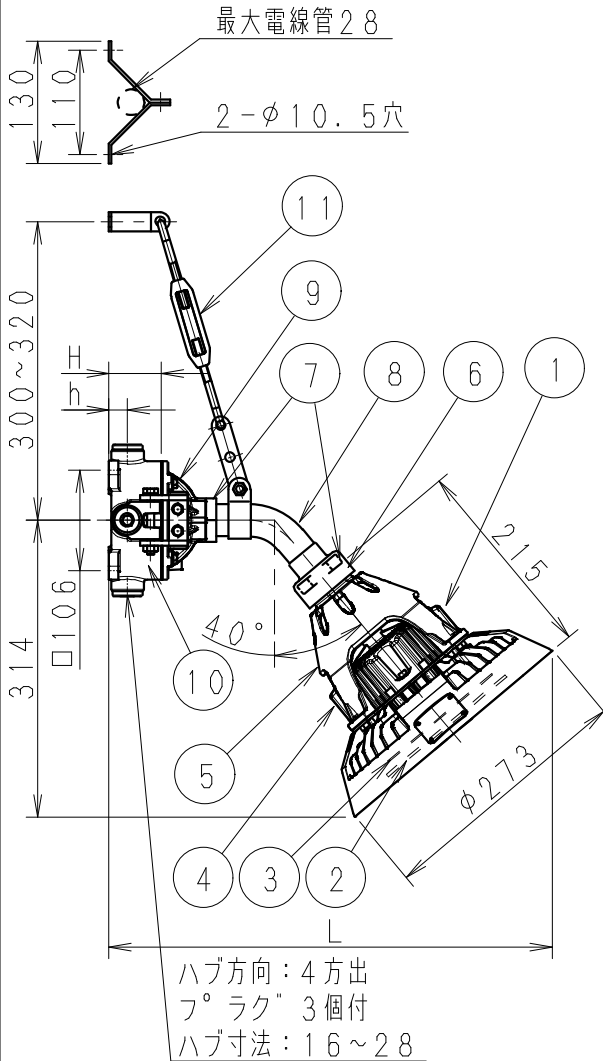

屋内・屋外用 防湿形・噴流形 (IP65)

本体形式	吊具形式	セット形式	L	h	H
EZL121SA9-0	EZL30-16	EZL3121SA9-16	541	16.5	55
	EZL30-22	EZL3121SA9-22	541	19.5	55
	EZL30-28	EZL3121SA9-28	546	23.0	60

特性表				
電気特性	入力電圧 (V)	100	200	240
	周波数 (Hz)	50/60		
	入力電流 (A)	1.21	0.630	0.520
	消費電力 (W)	120		

器具特性	仕上色	本体、パイプ保持：メタリックシルバー パイプ、フランジ：グレイ (近似マンセルN7)
	光源色	5000K (昼白色)
	定格光束	14900lm
	平均演色評価数	Ra70
	LED光源寿命	50000時間 (光束維持率85%)

口出線	H05RN-F 1.0mm ² ×3心 (青、茶、緑/黄：アース)
-----	---

安全上のご注意

- 器具を安全に使用していただくためには、カタログや取扱説明書を参照していただく必要があります。
- 塩害地域、振動や衝撃の多い場所・腐食性ガスや可燃性ガスの発生する場所
常時高温・高湿になる場所では使用しないでください。
- 器具は構造物等の器具質量に十分に耐える強度を確保したものに
取り付けてください。
- 周囲温度が-30℃~40℃の環境で使用するように設計していますが、
一時的に50℃まで上昇する場所に使用することは可能です。
- 屋外で使用する場合は、位置ボックス内または近傍する配線ボックス内に
避雷器 (SPD) を設置してください。
- 器具はアームリーチ (Arm's Reach) 外へ取付けてください。
(床から2.5m以上)
- 器具と被照射面の距離は1m以上離してください。
距離が近いと火災、被照射物の変形、変色、火災のおそれがあります。
- 器具全体や一部及び前面部に材質を問わず、おおったりかぶせたり
しないでください。