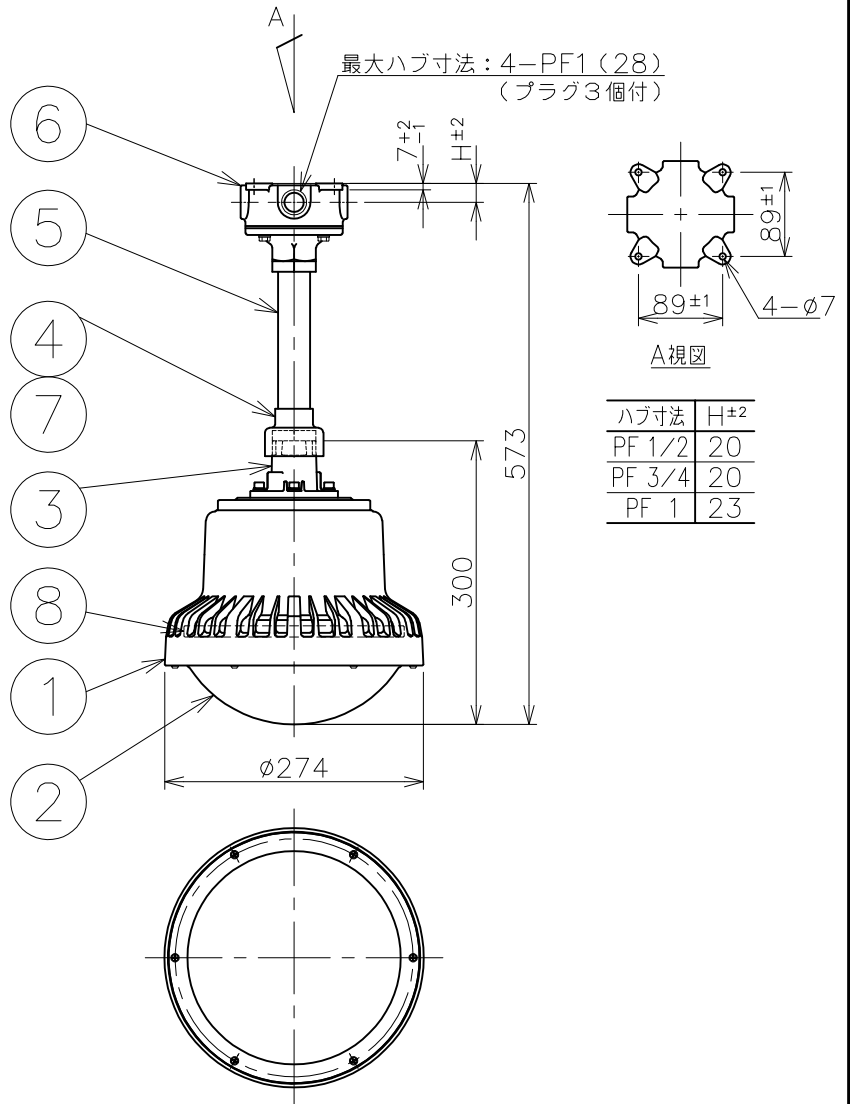

屋内外用

発火度 爆発等級	G1	G2	G3	G4	G5
1	この防爆範囲で使用できます				
2					
3a					

※ この器具はZone2（第二類危険箇所）
専用器具です。

定格（AC100～240V）

定格電圧	100V	200V	240V
入力電力	30.8W	31.0W	31.5W
入力電流	0.31A	0.17A	0.15A
周波数	50/60Hz		

定格光束	3362 lm
光源色	5000 K
演色性	Ra84

保護等級	噴流形（IP65）
------	-----------

数量	ハブ寸法	セット型番	型録番号			質量 (kg)
			灯具	吊具	端子箱	
	16 (PF1/2)	SRXLL2028-119/16			SS16 (-G)	11.0
	22 (PF3/4)	SRXLL2028-119/22	SRXLL2028-190-0	HTP131	SS22 (-G)	
	28 (PF1)	SRXLL2028-119/28			SS28 (-G)	

⚠ 安全上のご注意

- ◆この器具は水平な天井取付け専用器具です。指定外での取付けは行わないでください。落下の原因や、防爆性能保持が出来なくなる恐れがあります。
- ◆振動や衝撃の多い場所、腐食性ガスの発生する場所、温度が85%を越える場所では使用しないでください。落下、感電の原因となります。
- ◆塩害地域で使用する場合は、弊社までお問合せください。

名称		防爆型 SRXLL2 LED灯 (環形蛍光灯相当) パイプ吊				Zone2専用			
8	前面ガラス	強化ガラス		防爆構造	d e 3a G5	尺度: 1/8	第3角法	単位: mm	
7	ロックナット	可鍛鋳鉄		検定型式	SRXLL2028	承認	検図	製図	設計
6	端子箱	鋳鉄	ジオメット処理			検定番号	第 T69916 号	新島	柏
5	吊下用パイプ	鋼管φ34	塗装	 伊東電機株式会社					
4	防水カバー	合成ゴム							
3	パイプ保持	アルミ鋳物	塗装	作成	2018.9.20	図番	HK815245		△3
2	保護カバー	アクリル樹脂		品番					
1	灯体	アルミ鋳物	塗装						
品番	部品名	材質	摘要						