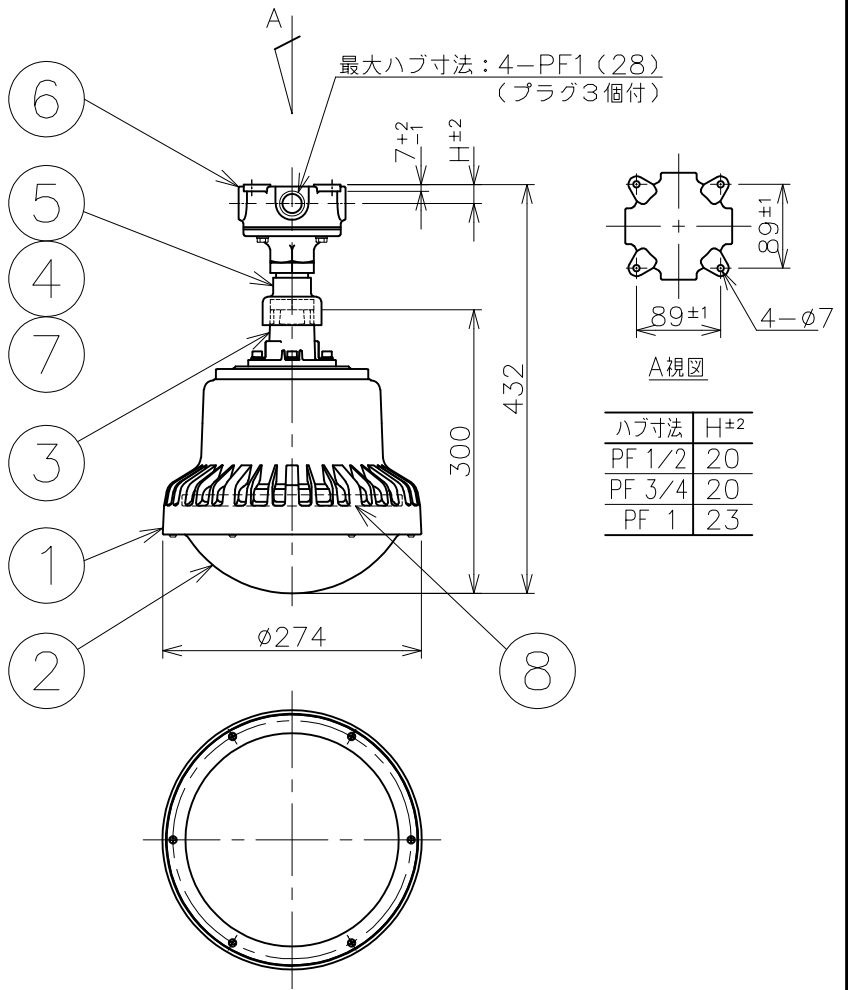

屋内外用

発火度 爆発等級	G1	G2	G3	G4	G5
1	この防爆範囲で使用できます				
2					
3a					

※ この器具はZone2（第二類危険箇所）
専用器具です。

定格 (AC100~240V)

定格電圧	100V	200V	240V
入力電力	30.8W	31.0W	31.5W
入力電流	0.31A	0.17A	0.15A
周波数	50/60Hz		

定格光束	3362 lm
光源色	5000 K
演色性	Ra84

保護等級	噴流形 (IP65)
------	------------

ハブ寸法	H±2
PF 1/2	20
PF 3/4	20
PF 1	23

数量	ハブ寸法	セット型番	型録番号			質量 (kg)
			灯具	吊具	端子箱	
	16 (PF1/2)	SRXLL2028-129/16			SS16 (-G)	10.5
	22 (PF3/4)	SRXLL2028-129/22	SRXLL2028-190-0	HTP231	SS22 (-G)	
	28 (PF1)	SRXLL2028-129/28			SS28 (-G)	

⚠ 安全上のご注意

- ◆ この器具は水平な天井取付け専用器具です。指定外での取付けは行わないでください。落下の原因や、防爆性能保持が出来なくなる恐れがあります。
- ◆ 振動や衝撃の多い場所、腐食性ガスの発生する場所、温度が85%を越える場所では使用しないでください。落下、感電の原因となります。
- ◆ 塩害地域で使用する場合は、弊社までお問合せください。

名称		防爆型 SRXLL2 LED灯 (環形蛍光灯相当) 直付				Zone2専用	
8	前面ガラス	強化ガラス	防爆構造	d e 3a G5	尺度: 1/8	第3角法	単位: mm
7	ロックナット	可鍛鋳鉄	検定型式	SRXLL2028	承認	検図	製図
6	端子箱	鋳鉄			ジオメット処理	検定番号	第 T69916 号
5	直付用パイプ	鋼管φ34	塗装	伊東電機株式会社	新島		
4	防水カバー	合成ゴム	塗装			武藤	
3	パイプ保持	アルミ鋳物	塗装	作成	2018.9.20		図番
2	保護カバー	アクリル樹脂	塗装			品番	
1	灯体	アルミ鋳物	塗装	摘要	△3		