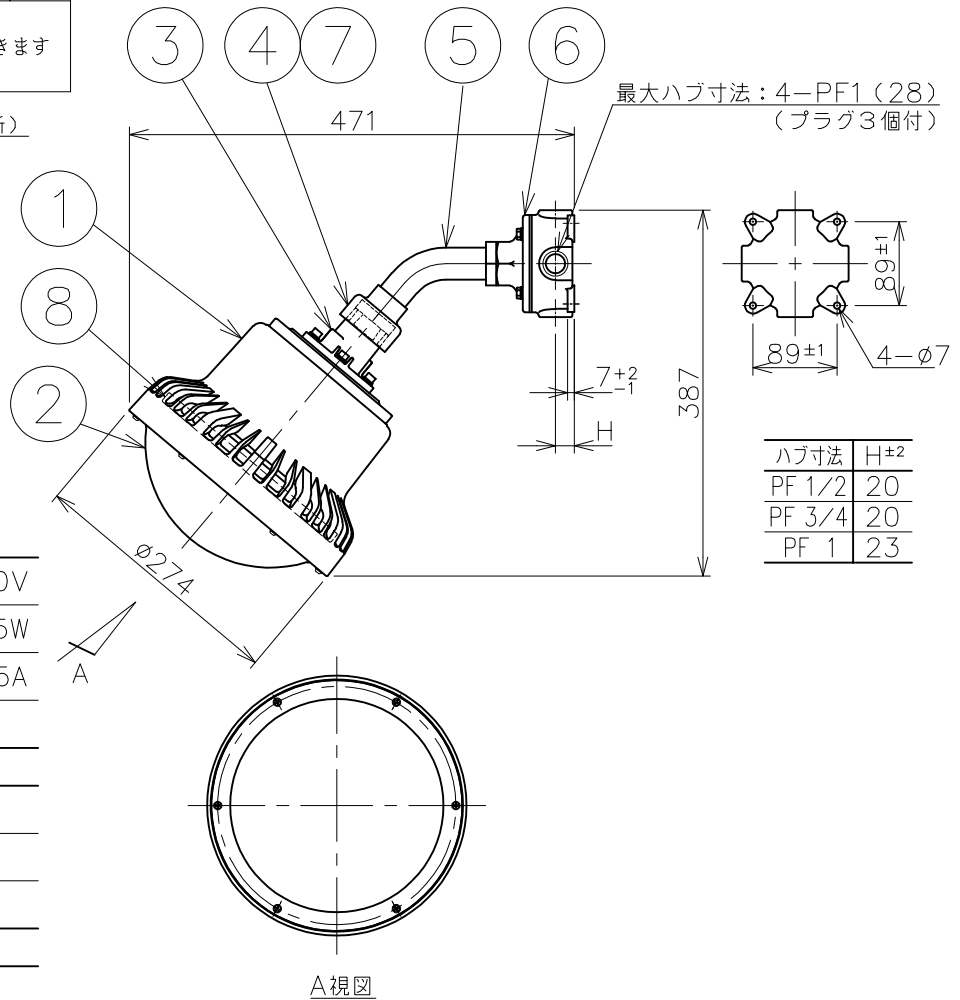

屋内外用

発火度 爆発等級	G1	G2	G3	G4	G5
1	この防爆範囲で使用できます				
2					
3a					

※ この器具はZone2（第二類危険箇所）
専用器具です。

定格 (AC100~240V)

定格電圧	100V	200V	240V
入力電力	30.8W	31.0W	31.5W
入力電流	0.31A	0.17A	0.15A
周波数	50/60Hz		

定格光束	3362 lm
光源色	5000 K
演色性	Ra84

保護等級	噴流形 (IP65)
------	------------

数量	ハブ寸法	セット型番	型録番号			質量 (kg)
			灯具	吊具	端子箱	
	16 (PF1/2)	SRXLL2028-149/16			SS16 (-G)	11.0
	22 (PF3/4)	SRXLL2028-149/22	SRXLL2028-190-0	HTP431	SS22 (-G)	
	28 (PF1)	SRXLL2028-149/28			SS28 (-G)	

⚠ 安全上のご注意

- ◆この器具は鉛直な壁面取付け専用器具です。指定外での取付けは行わないでください。落下の原因や、防爆性能保持が出来なくなる恐れがあります。
- ◆振動や衝撃の多い場所、腐食性ガスの発生する場所、温度が85%を越える場所では使用しないでください。落下、感電の原因となります。
- ◆塩害地域で使用する場合は、弊社までお問合せください。

名称		防爆型 SRXLL2 LED灯 (環形蛍光灯相当) 40°ブラケット				Zone2専用	
8	前面ガラス	強化ガラス	防爆構造	d e 3a G5	尺度: 1/8	第3角法	単位: mm
7	ロックナット	可鍛铸铁	検定型式	SRXLL2028	承認	検図	製図
6	端子箱	铸铁			シオット処理	検定番号	第 T69916 号
5	ブラケット用パイプ	鋼管φ34	塗装	横田	武藤		
4	防水カバー	合成ゴム	検定番号			伊東電機株式会社	
3	パイプ保持	アルミ铸件	塗装	作成	2018.9.20	図番	HK815247
2	保護カバー	アクリル樹脂					
1	灯体	アルミ铸件	塗装				
品番	部品名	材質	摘要				