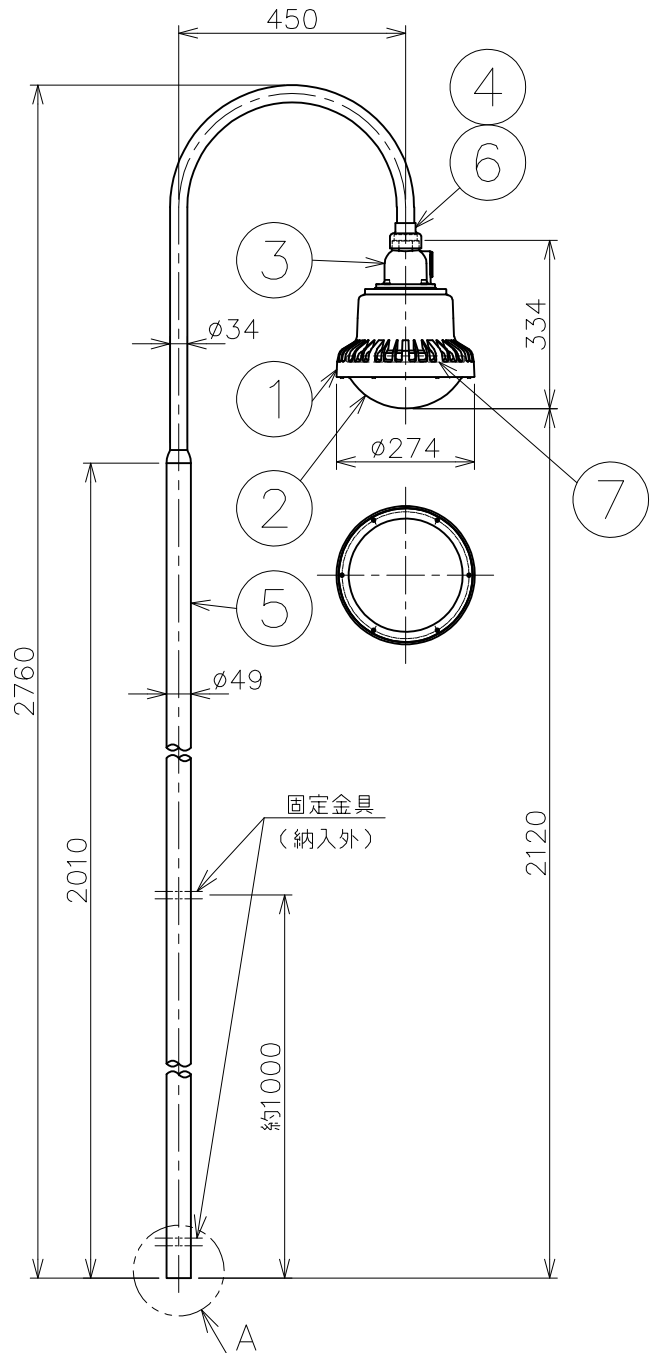

屋内外用

発火度 爆発等級	G1	G2	G3	G4	G5
1	この防爆範囲で使用できます				
2					
3a					

※ この器具はZone2（第二類危険箇所）専用器具です。

定格（AC100～240V）

定格電圧	100V	200V	240V
入力電力	30.8W	31.0W	31.5W
入力電流	0.31A	0.17A	0.15A
周波数	50/60Hz		
定格光束	3362 lm		
光源色	5000 K		
演色性	Ra84		
保護等級	噴流形（IP65）		

数量	セット型番	型録番号		質量 (kg)
		灯具	ポール	
	SRXLL2028-419	SRXLL2028-490-0	NS3	20.0

△ 安全上のご注意

- ◆ポールは垂直に設置してください。指定外での取付けは行わないでください。落下の原因や、防爆性能保持が出来なくなる恐れがあります。
- ◆振動や衝撃の多い場所、腐食性ガスの発生する場所、湿度が85%を越える場所では使用しないでください。落下、感電の原因となります。
- ◆掘害地域で使用する場合は、弊社までお問合せください。

7	前面ガラス	強化ガラス	
6	ロックナット	可鍛鉄	
5	ポール	鋼管	溶融亜鉛めっき
4	防水カバー	合成ゴム	
3	端子箱	アルミ鋳物	塗装
2	保護カバー	アクリル樹脂	
1	灯体	アルミ鋳物	塗装
品番	部品名	材質	摘要

名称	防爆型 SRXLL2 LED灯 （環形蛍光灯相当） S形スタンド			Zone2専用
防爆構造	d e 3a G5	尺度：1/15	第3角法	単位：mm
検定型式	SRXLL2028	承認	検図	製図
検定番号	第 T69917 号	新島	柏	横田
		武藤		
伊東電機株式会社				
作成	2018.9.20	図番	HK815248	△3