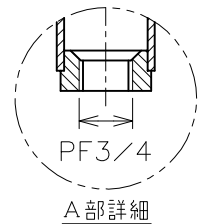

数量	セット型番	型録番号		質量 (kg)
		灯具	ポール	
	SRXLL2028-419	SRXLL2028-490-0	NS3	20.0

△ 安全上のご注意

- ◆ポールは垂直に設置してください。指定外での取付けは行わないでください。落下の原因や、防爆性能保持が出来なくなる恐れがあります。
- ◆振動や衝撃の多い場所、腐食性ガスの発生する場所、湿度が85%を越える場所では使用しないでください。落下、感電の原因となります。
- ◆掘害地域で使用する場合は、弊社までお問合せください。

7	前面ガラス	強化ガラス	
6	ロックナット	可鍛鉄	
5	ポール	鋼管	溶融亜鉛めっき
4	防水カバー	合成ゴム	
3	端子箱	アルミ鋳物	塗装
2	保護カバー	アクリル樹脂	
1	灯体	アルミ鋳物	塗装
品番	部品名	材質	摘要

名称	防爆型 SRXLL2 LED灯 （環形蛍光灯相当） S形スタンド			Zone2専用
防爆構造	d e 3a G5	尺度：1/15	第3角法	単位：mm
検定型式	SRXLL2028	承認	検図	製図
検定番号	第 T69917 号	新島	柏	横田
		武藤		
伊東電機株式会社				
作成	2018.9.20	図番	HK815248	△3