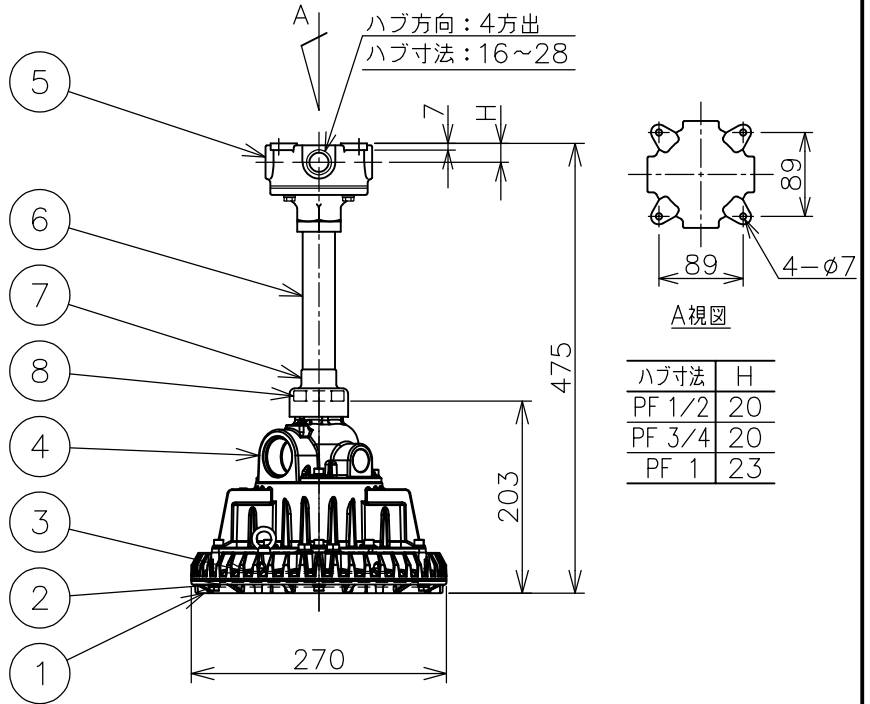

屋内外用 +50℃対応 EPL Gc IP65

温度等級	T1	T2	T3	T4	T5	T6
電気機器の分類	この防爆範囲で使用できます					
IIA						
IIB						
H2						

※1 Zone2（第二類危険箇所）に使用することが
できる検定合格品です。
検定合格品は、灯具が対象です。
パイプ保持、吊具、位置ボックスは
安全増防爆構造です。

定格（AC100～242V）

定格電圧	100V	200V	242V
入力電力	20.6W	20.6W	20.7W
入力電流	0.208A	0.107A	0.091A
周波数	50/60Hz		

仕上色	7.5BG 6/1.5
光源色	5000K（昼白色）相当
定格光束	3560lm
LED 光源寿命	60000時間（光束維持率90%）
演色性	Ra83

数量	ハブ寸法	セット型番	型録番号				質量 (kg)
			灯具	吊具	位置ボックス	落下防止ワイヤ	
	16 (PF1/2)	SRXLL4020-119A/16	SRXLL4020-190-0	HTP131	SS16-G	HSWR02-L560	8.1
	22 (PF3/4)	SRXLL4020-119A/22			SS22-G		
	28 (PF1)	SRXLL4020-119A/28			SS28-G		

名称	安全増防爆型環形蛍光灯代替LED照明器具 SRXLL4020 パイプ吊形 (水銀灯100W 環形蛍光灯32+30W相当)			
防爆構造	Ex db ec IIB+H2 T6	尺度： 1/8	第3角法	単位：mm
検定型式	SRXLL4020	承認	検図	製図
検定番号	第TC22708号（ガード無し） 第TC22709号（ガード有り）	小川	武田	柏
作成	2023.11.13	図番	HS001099	