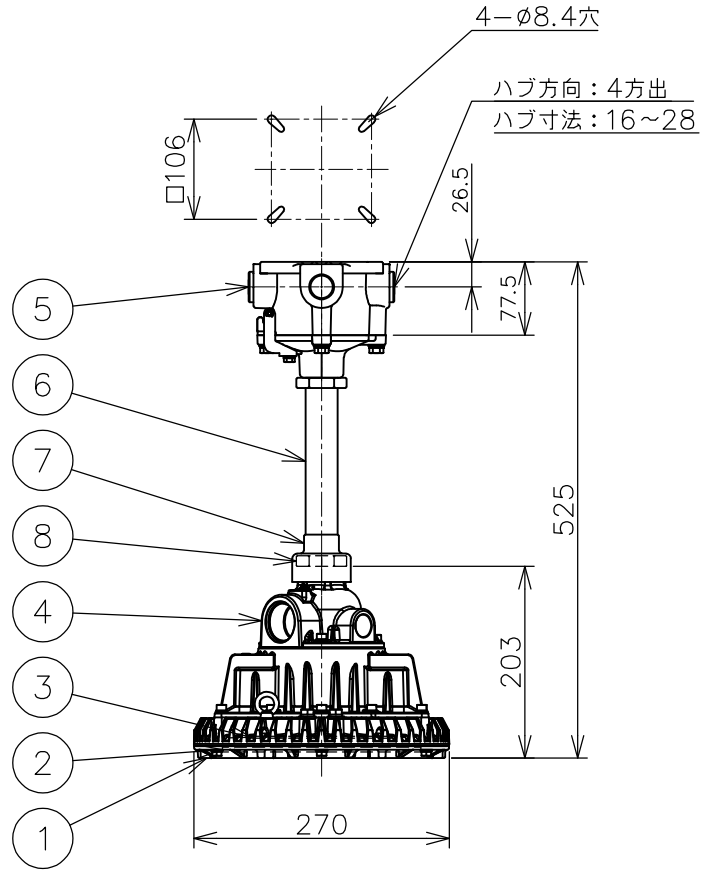

屋内外用 +50℃対応 EPL Gc IP65

温度等級	T1	T2	T3	T4	T5	T6
電気機器の分類	この防爆範囲で使用できます					
II A						
II B						
H2						

※1 Zone2（第二類危険箇所）に使用することが
できる検定合格品です。
検定合格品は、灯具が対象です。
パイプ保持、吊具、位置ボックスは
安全増防爆構造です。

定格（AC100～242V）

定格電圧	100V	200V	242V
入力電力	27.3W	27.1W	27.2W
入力電流	0.275A	0.142A	0.123A
周波数	50/60Hz		

仕上色	7.5BG 6/1.5
光源色	5000K（昼白色）相当
定格光束	4980lm
LED 光源寿命	60000時間（光束維持率90%）
演色性	Ra83

数量	ハブ寸法	セット型番	型録番号					質量 (kg)
			灯具	吊具	位置ボックス	プラグ	落下防止ワイヤ	
	16 (PF1/2)	SRXLL4030-119A/16	SRXLL4030-190-0	HTP139	IS16	BP16	HSWR02-L560	8.9
	22 (PF3/4)	SRXLL4030-119A/22			IS22	BP22		
	28 (PF1)	SRXLL4030-119A/28			IS28	BP28		

名称		安全増防爆型LED高天井用照明器具 SRXLL4 パイプ吊形 (水銀灯250W相当)							
8	ロックナット	可鍛鉄	溶融亜鉛めっき	防爆構造	Ex db ec IIB+H2 T6	尺度： 1/8	第3角法	単位：mm	
7	防水カバー	合成ゴム			検定型式	SRXLL4030	承認	検図	製図
6	吊下用パイプ	鋼管φ34	塗装	検定番号		第TC22708号(ガード無し) 第TC22709号(ガード有り)	小川	武田	柏
5	位置ボックス	アルミダイカスト	塗装		伊東電機株式会社				
4	パイプ保持	アルミダイカスト	塗装						
3	LEDモジュール	組立品	白色系LED	作成		2023.11.13	図番		
2	前面ガラス	強化ガラス		HS001065					
1	灯体	アルミダイカスト	塗装						
品番	部品名	材質	摘要						