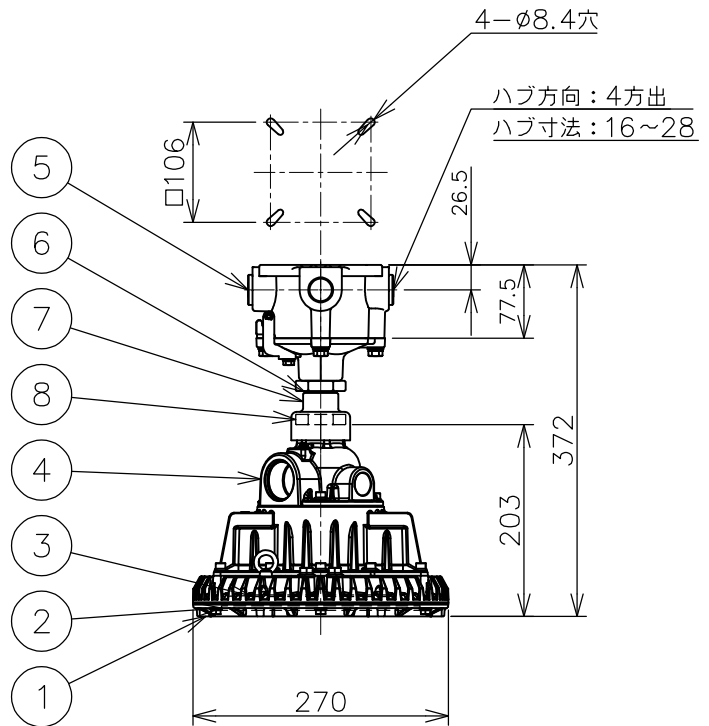

屋内外用 +50℃対応 EPL Gc IP65

温度等級	T1	T2	T3	T4	T5	T6
電気機器の分類	この防爆範囲で使用できます					
IIA						
IIB						
H2						

※1 Zone2（第二類危険箇所）に使用することが
できる検定合格品です。
検定合格品は、灯具が対象です。
パイプ保持、吊具、位置ボックスは
安全増防爆構造です。

定格（AC100～242V）

定格電圧	100V	200V	242V
入力電力	27.3W	27.1W	27.2W
入力電流	0.275A	0.142A	0.123A
周波数	50/60Hz		

仕上色	7.5BG 6/1.5
光源色	5000K（昼白色）相当
定格光束	4980lm
LED 光源寿命	60000時間（光束維持率90%）
演色性	Ra83

数量	ハブ寸法	セット型番	型録番号					質量 (kg)
			灯具	吊具	位置ボックス	プラグ	落下防止ワイヤ	
	16 (PF1/2)	SRXLL4030-129A/16	SRXLL4030-190-0	HTP239	IS16	BP16	HSWR02-L400	7.9
	22 (PF3/4)	SRXLL4030-129A/22			IS22	BP22		
	28 (PF1)	SRXLL4030-129A/28			IS28	BP28		

名称		安全増防爆型LED高天井用照明器具 SRXLL4 直付形 (水銀灯250W相当)							
8	ロックナット	可鍛鉄	溶融亜鉛めっき	防爆構造	Ex db ec IIB+H2 T6	尺度： 1/8	第3角法	単位：mm	
7	防水カバー	合成ゴム							
6	直付用パイプ	鋼管φ34	塗装	検定型式	SRXLL4030	承認	検図	製図	設計
5	位置ボックス	アルミダイカスト	塗装			検定番号	第TC22708号（ガード無し） 第TC22709号（ガード有り）	小川	武田
4	パイプ保持	アルミダイカスト	塗装	 伊東電機株式会社					
3	LEDモジュール	組立品	白色系LED						
2	前面ガラス	強化ガラス		作成	2023.11.13	図番	HS001068		
1	灯体	アルミダイカスト	塗装	品番					
品番	部品名	材質	摘要						