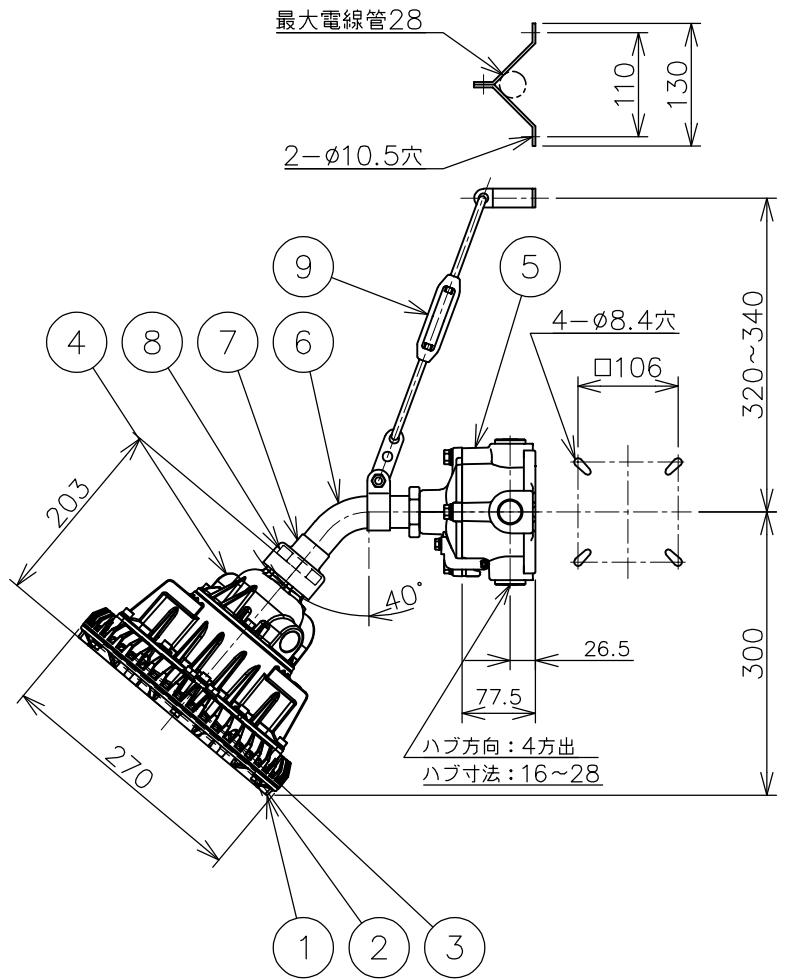

屋内外用 +50℃対応 EPL Gc IP65

温度等級	T1	T2	T3	T4	T5	T6
電気機器の分類	この防爆範囲で使用できます					
II A						
II B						
H2						

※1 Zone2（第二類危険箇所）に使用することが  
できる検定合格品です。  
検定合格品は、灯具が対象です。  
パイプ保持、吊具、位置ボックスは  
安全増防爆構造です。

定格（AC100～242V）

定格電圧	100V	200V	242V
入力電力	27.3W	27.1W	27.2W
入力電流	0.275A	0.142A	0.123A
周波数	50/60Hz		

仕上色	7.5BG 6/1.5
光源色	5000K（昼白色）相当
定格光束	4980lm
LED 光源寿命	60000時間（光束維持率90%）
演色性	Ra83

数量	ハブ寸法	セット型番	型録番号					質量 (kg)
			灯具	吊具	位置ボックス	プラグ	落下防止ワイヤ	
	16 (PF1/2)	SRXLL4030-149A/16	SRXLL4030-190-0	HTP439	IS16	BP16	HSWR02-L560	8.6
	22 (PF3/4)	SRXLL4030-149A/22			IS22	BP22		
	28 (PF1)	SRXLL4030-149A/28			IS28	BP28		

名称				安全増防爆型LED高天井用照明器具 SRXLL4 40度ブラケット形 (水銀灯250W相当)									
9	吊金具	ステンレス鋼、他		防爆構造	Ex db ec IIB+H2 T6	尺度： 1/8	第3角法	単位：mm					
8	ロックナット	可鍛鋳鉄	溶融亜鉛めっき						承認	検図	製図	設計	
7	防水カバー	合成ゴム		検定型式	SRXLL4030	承認	検図	製図	設計				
6	ブラケット用パイプ	鋼管φ34	塗装							承認	検図	製図	設計
5	位置ボックス	アルミダイカスト	塗装	検定番号	第TC22708号（ガード無し） 第TC22709号（ガード有り）	承認	検図	製図	設計				
4	パイプ保持	アルミダイカスト	塗装							承認	検図	製図	設計
3	LEDモジュール	組立品	白色系LED	伊東電機株式会社									
2	前面ガラス	強化ガラス											
1	灯体	アルミダイカスト	塗装	作成 2023.11.13 図番 HS001071									
品番	部品名	材質	摘要										