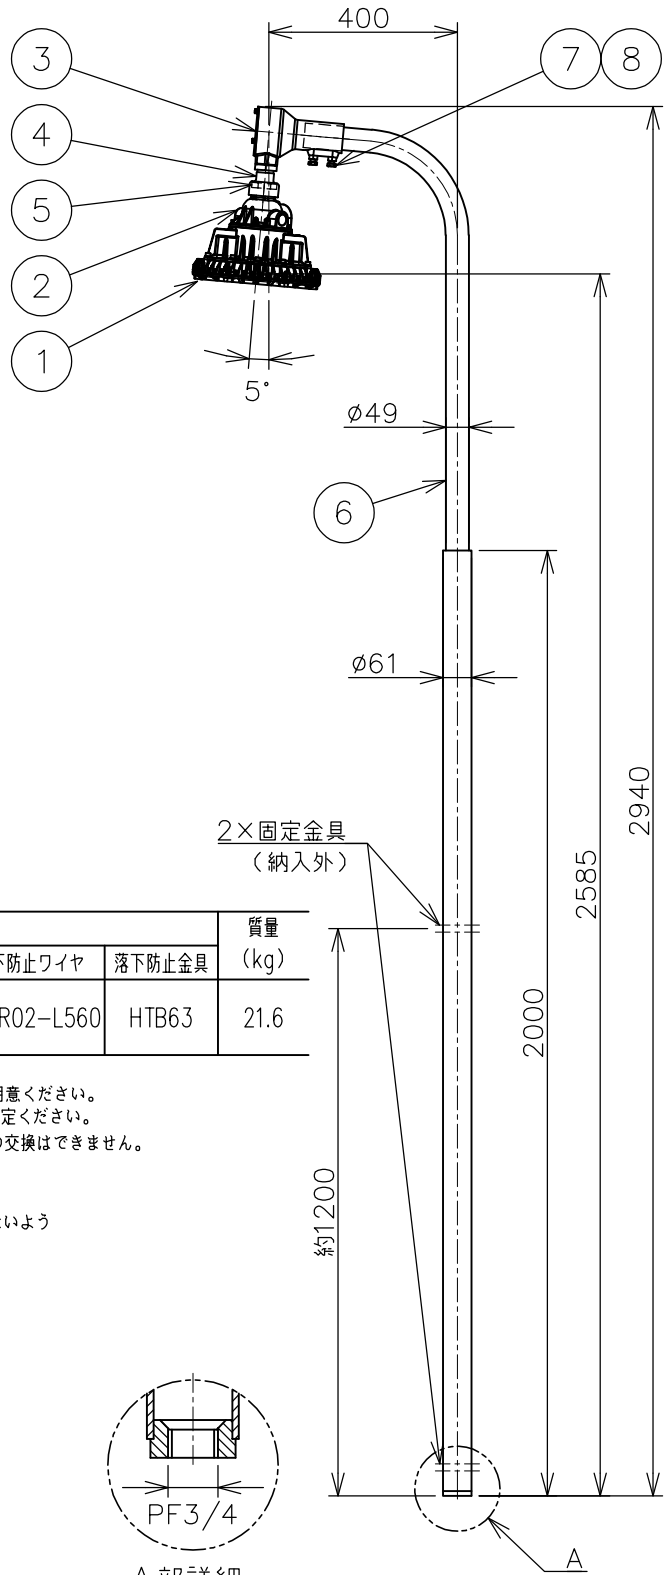

屋内外用 +50℃対応 EPL Gc IP65

温度等級	T1	T2	T3	T4	T5	T6
電気機器の分類	この防爆範囲で使用できます					
II A						
II B						
H2						

※1 Zone2（第二類危険箇所）に使用することが  
できる検定合格品です。  
検定合格品は、灯具が対象です。  
パイプ保持、ホルダは安全増防爆構造です。

定格（AC100～242V）

定格電圧	100V	200V	242V
入力電力	27.3W	27.1W	27.2W
入力電流	0.275A	0.142A	0.123A
周波数	50/60Hz		

※ ポール内ケーブルは付属されません。  
2PNCT または VCT 3心 2mm<sup>2</sup> をご用意ください。

- 注) 1.セット型番は製品には表示されません。なお、ご注文の際はセット型番でご指定ください。  
2.LED電源、LEDモジュールは標準組込みです。LED電源、LEDモジュールの交換はできません。  
交換の際は、器具ごと交換してください。  
3.LEDには発光色や明るさにバラツキがありますので予めご了承ください。  
4.屋外及びこれに類する場所に使用する場合は、ハブねじ部から雨水が侵入しないよう防水シールを施してください。  
5.-20℃～+50℃の周囲温度でご使用ください。  
6.ポールの固定は必ず2箇所を固定してください。

※2 本製品はガードの有無で検定合格番号が異なります。  
器具には検定合格標準を2枚貼付しておりますのでガードの取付は自由です。

- ◆オプション品（別途ご購入ください）  
ガード（ERXLL4G）、パネル（ERXLL4P）  
（注）ガードとパネルは同時にご使用できません。
- ◆適合特殊工具（別途ご購入ください）  
3-1：ホルダカバー取付用

**安全上のご注意**

- ◆ポールは垂直に設置してください。  
指定外での取付けは行わないでください。  
落下の原因や、防爆性能保持が出来なくなる恐れがあります。
- ◆振動や衝撃の多い場所、腐食性ガスの発生する場所、  
湿度が85%を越える場所では使用しないでください。  
落下、感電の原因となります。
- ◆塩害地域で使用する場合は、弊社までお問合せください。

名称	安全増防爆型LED高天井用照明器具 SRXLL4 スタンドL形 (水銀灯250W相当)			
防爆構造	Ex db ec IIB+H2 T6	尺度：1/16	第3角法	単位：mm
検定型式	SRXLL4030	承認	検図	製図
		設計		
検定番号	第TC22708号（ガード無し） 第TC22709号（ガード有り）			
作成	2023.11.13	図番	HS001083	

品番	部品名	材質	摘要
8	ナット	ステンレス鋼	M10 汎用
7	取付ボルト	ステンレス鋼	M10 汎用
6	ポール	鋼管	溶融亜鉛めっき
5	ロックナット	可鍛鉄	溶融亜鉛めっき
4	防水カバー	合成ゴム	
3	ホルダ	アルミ鋳物	塗装
2	パイプ保持	アルミダイカスト	塗装
1	灯具	アルミダイカスト	塗装