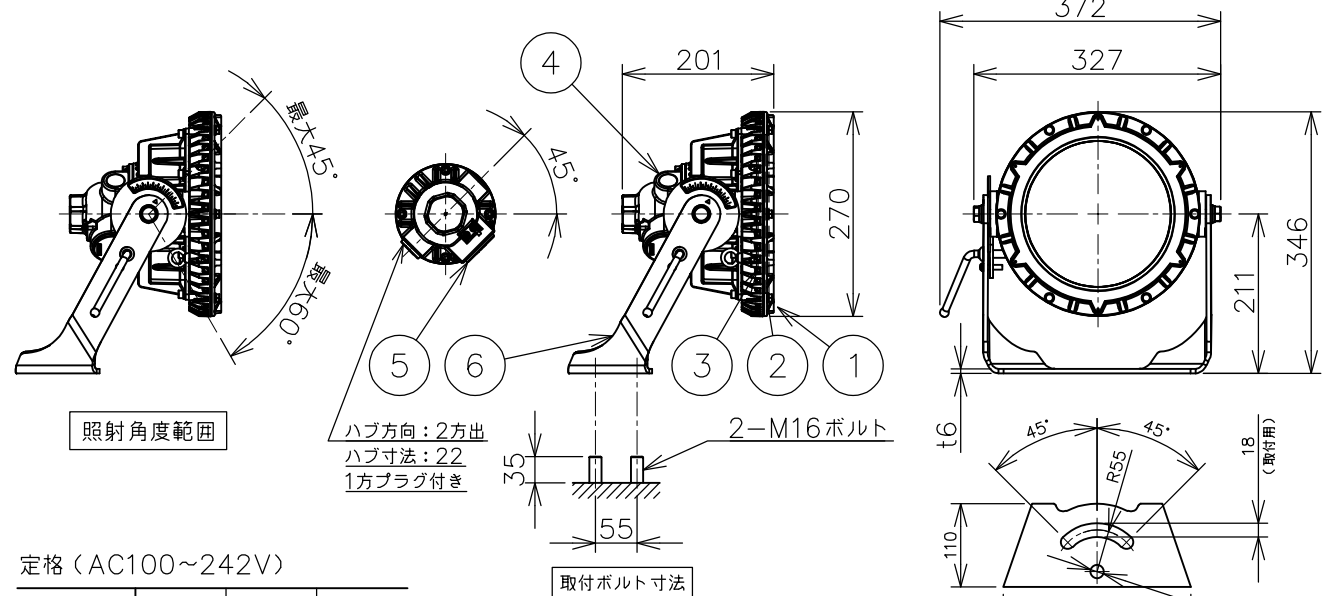

屋内外用 +50℃対応
EPL Gc IP65

温度等級	T1	T2	T3	T4	T5	T6
電気機器の分類	この防爆範囲で使用できます					
II A						
II B						
H2						

※1 Zone2（第二類危険箇所）に使用することが
できる検定合格品です。
検定合格品は、灯具が対象です。
接続箱は安全増防爆構造です。

定格（AC100～242V）

定格電圧	100V	200V	242V
入力電力	27.3W	27.1W	27.2W
入力電流	0.275A	0.142A	0.123A
周波数	50/60Hz		

仕上色	7.5BG 6/1.5
光源色	5000K（昼白色）相当
定格光束	4980lm

LED光源寿命	60000時間（光束維持率90%）
演色性	Ra83

数量	ハブ寸法	セット型番	型録番号			質量 (kg)
			灯具	吊具	落下防止ワイヤ	
	22 (PF3/4)	SRXLL4030-619A/22	SRXLL4030-292-0	HTB44	HSWR02-L400	9.4

- 注) 1.セット型番は製品には表示されません。なお、ご注文の際はセット型番をご指定ください。
 2.LED電源、LEDモジュールは標準組込みです。LED電源、LEDモジュールの交換はできません。
 交換の際は、器具ごと交換してください。
 3.LEDには発光色や明るさにバラツキがありますので予めご了承ください。
 4.屋外及びこれに類する場所に使用する場合、ハブねじ部から雨水が侵入しないよう防水シールを施してください。
 5.ケーブル工事される場合は、弊社ケーブルグランドをご使用ください。
 6.-20℃～+50℃の周囲温度でご使用ください。

- ◆オプション品（別途ご購入ください）
 ガード（ERXLL4G）、パネル（ERXLL4P）
 （注）ガードとパネルは同時にご使用できません。
 ◆適合特殊工具（別途ご購入ください）
 1-7：配線用プラグ開閉用

△ 安全上のご注意

◆この器具は平滑な床面取付け専用器具です。
 取付面は器具質量に十分耐えられる強度を確保してください。
 不備がありますと器具の落下によるけがの原因となることがあります。