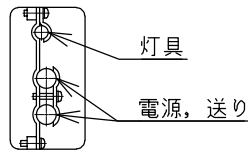

屋内外用 +50℃対応 EPL Gc IP65

※1 Zone2（第二类危険箇所）に使用することが
できる検定合格品です。
検定合格品は、灯具が対象です。
パイプ保持、吊具、位置ボックスは
安全増防爆構造です。

温度等級	T1	T2	T3	T4	T5
電気機器の分類	この防爆範囲で使用できます				
IIA					
IIB					

※2 灯具は Ex db ec IIB+H₂ T6 ですが、
ポール内蔵接続箱が d2G5 のため、
Ex db ec IIB T5の範囲でご使用ください。

定格 (AC100~242V)

定格電圧	100V	200V	242V
入力電力	27.3W	27.1W	27.2W
入力電流	0.275A	0.142A	0.123A
周波数	50/60Hz		

仕上色	7.5BG 6/1.5
光源色	5000K (昼白色) 相当
定格光束	4980lm
LED 光源寿命	60000時間 (光束維持率90%)
演色性	Ra83

数量	セット型番	質量 (kg)
	SRXLL4030-719A	134.0

型録番号			
灯具	接続箱	吊具	
SRXLL4030-190-0	EXTBP1-A	HTP233/2LK	
柱上枠	ポール	落下防止ワイヤ	落下防止金具
EKY-R2	SKY-B	HSWR02-L560	HTB53

※ 灯具から接続箱までのケーブルは付属いたします。
(VCT 3芯 2mm² φ11: 約8m)

1. セット型番は製品には表示されません。なお、ご注文の際はセット型番でご指定ください。
2. LED電源、LEDモジュールは標準組込みです。LED電源、LEDモジュールの交換はできません。交換の際は、器具ごと交換してください。
3. LEDには発光色や明るさにバラツキがありますので予めご了承ください。
4. 屋外及びこれに類する場所に使用する場合は、ハブねじ部から雨水が侵入しないよう防水シールを施してください。
5. -20℃~+50℃の周囲温度でご使用ください。

1. ※3 本製品はガードの有無で検定合格番号が異なります。器具には検定合格標章を2枚貼付しておりますのでガードの取付は自由です。
2. オプション品 (別途ご購入ください)
     ガード (ERXLL4G), パネル (ERXLL4P)
     (注) ガードとパネルは同時にご使用できません。
   - 適合特殊工具 (別途ご購入ください)
     3-2: フランジ取付用

▲安全上のご注意

- ポールは垂直に設置してください。指定外での取付けは行わないでください。落下の原因や、防爆性能保持が出来なくなる恐れがあります。
- 振動や衝撃の多い場所、腐食性ガスの発生する場所、湿度が85%を越える場所では使用しないでください。落下、感電の原因となります。
- 塩害地域で使用する場合は、弊社までお問合せください。

13	カバー取付ボルト	ステンレス鋼	M12 六角
12	カバー	鋼	溶融亜鉛めっき
11	カバーパッキン	合成ゴム	
10	取付ボルト	ステンレス鋼	M6 六角
9	接続箱	鋳鉄	塗装
8	ステップボルト	鋼	
7	ポール	鋼管	溶融亜鉛めっき
6	柱上枠	鋼管	溶融亜鉛めっき
5	ロックナット	可鍛鋳鉄	溶融亜鉛めっき
4	防水カバー	合成ゴム	
3	位置ボックス	鋳鉄	溶融亜鉛めっき
2	パイプ保持	アルミダイカスト	塗装
1	灯体	アルミダイカスト	塗装
品番	部品名	材質	摘要

安全増防爆型LED高天井用照明器具 SRXLL4
構内灯 MY形 ベースプレート式
(水銀灯250W相当)

防爆構造 Ex db ec IIB+H₂ T6 尺度: 1/40 第3角法 単位: mm

検定型式 SRXLL4030

検定番号 第TC22708号 (ガード無し)
第TC22709号 (ガード有り)

承認 検図 製図 設計

小川 武田 柏 鈴木

伊東電機株式会社

作成 2023.11.13 図番 HS001089