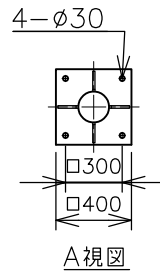

屋内外用 +50℃対応 EPL Gc IP65

※1 Zone2（第二类危険箇所）に使用することが
できる検定合格品です。
検定合格品は、灯具が対象です。
パイプ保持、吊具、位置ボックスは
安全増防爆構造です。

温度等級	T1	T2	T3	T4	T5
電気機器の分類	この防爆範囲で使用できます				
IIA					
IIB					

※2 灯具は Ex db ec IIB+H₂ T6 ですが、
ポール内蔵接続箱が d2G5 のため、
Ex db ec IIB T5の範囲でご使用ください。

型録番号			
灯具	接続箱	吊具	
SRXLL4030-190-0	EXTBP1-A	HTP233/2LK	
柱上枠	ポール	落下防止ワイヤ	落下防止金具
EKY-R2	SKY-B	HSWR02-L560	HTB53

※ 灯具から接続箱までのケーブルは付属いたします。
(VCT 3芯 2mm² φ11: 約8m)

1. セット型番は製品には表示されません。なお、ご注文の際はセット型番でご指定ください。
2. LED電源、LEDモジュールは標準組込みです。LED電源、LEDモジュールの交換はできません。交換の際は、器具ごと交換してください。
3. LEDには発光色や明るさにバラツキがありますので予めご了承ください。
4. 屋外及びこれに類する場所に使用する場合は、ハブねじ部から雨水が侵入しないよう防水シールを施してください。
5. -20℃~+50℃の周囲温度でご使用ください。

安全増防爆型LED高天井用照明器具 SRXLL4
構内灯 MY形 ベースプレート式
(水銀灯250W相当)

防爆構造 Ex db ec IIB+H₂ T6 尺度: 1/40 第3角法 単位: mm

検定型式 SRXLL4030

検定番号 第TC22708号 (ガード無し)
第TC22709号 (ガード有り)

承認 検図 製図 設計

小川 武田 柏 鈴木

伊東電機株式会社

作成 2023.11.13 図番 HS001089