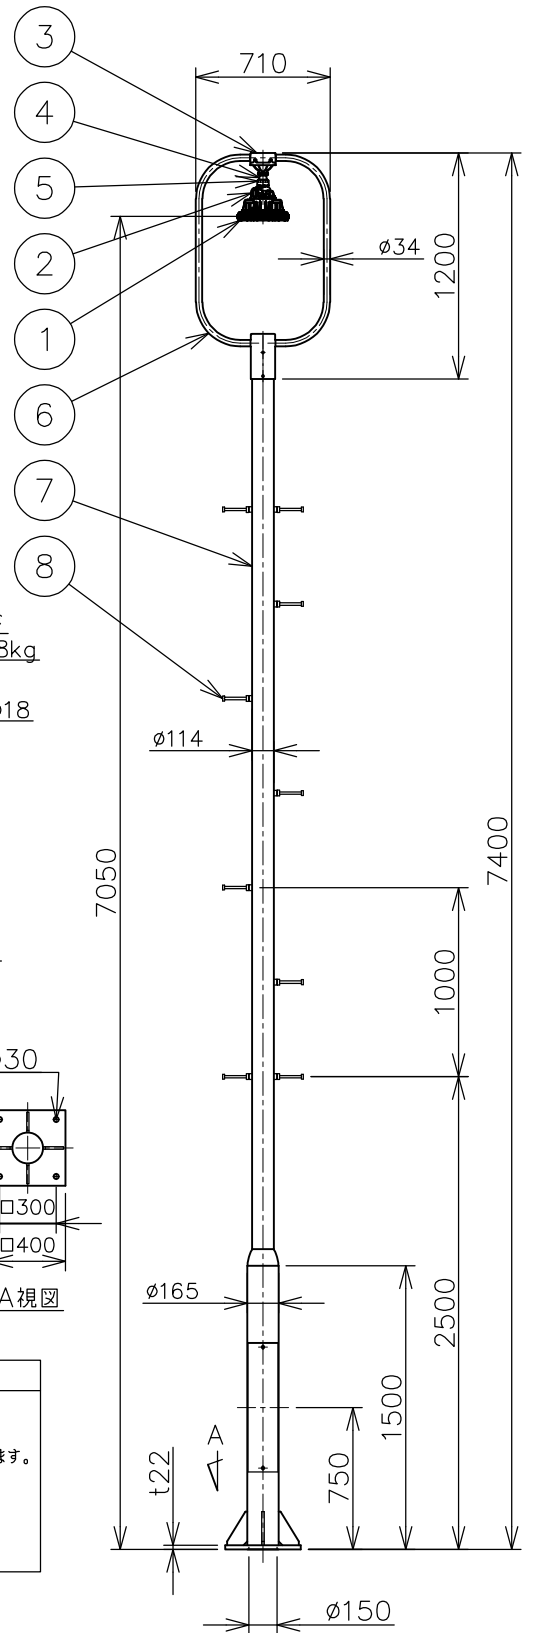

屋内外用 +50℃対応 EPL Gc IP65

※1 Zone2（第二类危険箇所）に使用することが
できる検定合格品です。
検定合格品は、灯具が対象です。
パイプ保持、吊具、位置ボックスは
安全増防爆構造です。

温度等級	T1	T2	T3	T4	T5
電気機器の分類	この防爆範囲で使用できます				
IIA					
IIB					

※2 灯具は Ex db ec IIB+H₂ T6 ですが、
ポール内蔵接続箱が d2G5 のため、
Ex db ec IIB T5の範囲でご使用ください。

定格 (AC100~242V)

定格電圧	100V	200V	242V
入力電力	27.3W	27.1W	27.2W
入力電流	0.275A	0.142A	0.123A
周波数	50/60Hz		

仕上色	7.5BG 6/1.5
光源色	5000K (昼白色) 相当
定格光束	4980lm
LED 光源寿命	60000時間 (光束維持率90%)
演色性	Ra83

数量	セット型番	質量 (kg)
	SRXLL4030-719A	134.0

型録番号			
灯具	接続箱	吊具	
SRXLL4030-190-0	EXTBP1-A	HTP233/2LK	
柱上枠	ポール	落下防止ワイヤ	落下防止金具
EKY-R2	SKY-B	HSWR02-L560	HTB53

※ 灯具から接続箱までのケーブルは付属いたします。
(VCT 3芯 2mm² φ11: 約8m)

1. セット型番は製品には表示されません。なお、ご注文の際はセット型番でご指定ください。
2. LED電源、LEDモジュールは標準組込みです。LED電源、LEDモジュールの交換はできません。交換の際は、器具ごと交換してください。
3. LEDには発光色や明るさにバラツキがありますので予めご了承ください。
4. 屋外及びこれに類する場所に使用する場合は、ハブねじ部から雨水が侵入しないよう防水シールを施してください。
5. -20℃~+50℃の周囲温度でご使用ください。