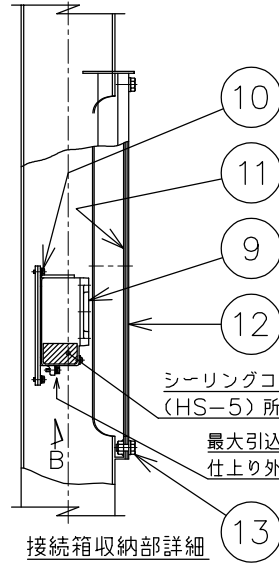

屋内外用 +50℃対応 EPL Gc IP65

※1 Zone2（第二类危険箇所）に使用することが
できる検定合格品です。
検定合格品は、灯具が対象です。
パイプ保持、吊具、位置ボックスは
安全増防爆構造です。

温度等級	T1	T2	T3	T4	T5
電気機器の分類	この防爆範囲で使用できます				
IIA					
IIB					

※2 灯具は Ex db ec IIB+H₂ T6 ですが、
ポール内蔵接続箱が d2G5 のため、
Ex db ec IIB T5の範囲でご使用ください。

型録番号			
灯具	接続箱	吊具	
SRXLL4030-190-0	EXTBP1-A	HTP233/2LK	
柱上枠	ポール	落下防止ワイヤ	落下防止金具
EKY-R2	SKY-B	HSWR02-L560	HTB53

※ 灯具から接続箱までのケーブルは付属いたします。
(VCT 3芯 2mm² φ11: 約8m)

1. セット型番は製品には表示されません。なお、ご注文の際はセット型番でご指定ください。
2. LED電源、LEDモジュールは標準組込みです。LED電源、LEDモジュールの交換はできません。交換の際は、器具ごと交換してください。
3. LEDには発光色や明るさにバラツキがありますので予めご了承ください。
4. 屋外及びこれに類する場所に使用する場合は、ハブねじ部から雨水が侵入しないよう防水シールを施してください。
5. -20℃~+50℃の周囲温度でご使用ください。