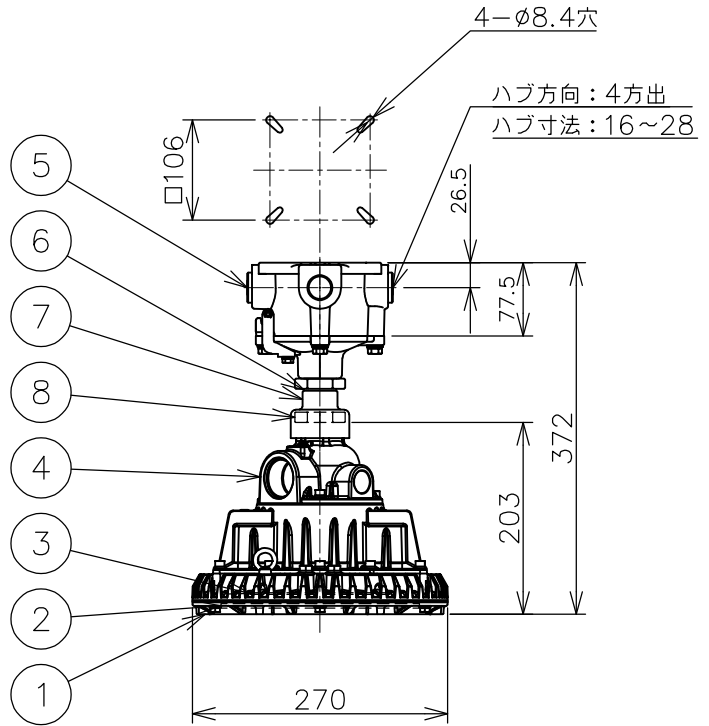

屋内外用 +50℃対応 EPL Gc IP65

温度等級	T1	T2	T3	T4	T5	T6
電気機器の分類	この防爆範囲で使用できます					
IIA						
IIB						
H2						

※1 Zone2（第二類危険箇所）に使用することが
できる検定合格品です。
検定合格品は、灯具が対象です。
パイプ保持、吊具、位置ボックスは
安全増防爆構造です。

定格（AC100～242V）

定格電圧	100V	200V	242V
入力電力	42.8W	42.1W	42.1W
入力電流	0.430A	0.217A	0.181A
周波数	50/60Hz		

仕上色	7.5BG 6/1.5
光源色	5000K（昼白色）相当
定格光束	8240lm
LED 光源寿命	60000時間（光束維持率90%）
演色性	Ra83

数量	ハブ寸法	セット型番	型録番号					質量 (kg)
			灯具	吊具	位置ボックス	プラグ	落下防止ワイヤ	
	16 (PF1/2)	SRXLL4050-129A/16	SRXLL4050-190-0	HTP239	IS16	BP16	HSWR02-L400	7.9
	22 (PF3/4)	SRXLL4050-129A/22			IS22	BP22		
	28 (PF1)	SRXLL4050-129A/28			IS28	BP28		

名称		安全増防爆型LED高天井用照明器具 SRXLL4 直付形 (水銀灯400W相当)							
8	ロックナット	可鍛鉄	溶融亜鉛めっき	防爆構造	Ex db ec IIB+H2 T6	尺度： 1/8	第3角法	単位：mm	
7	防水カバー	合成ゴム							
6	直付用パイプ	鋼管φ34	塗装	検定型式	SRXLL4050	承認	検図	製図	設計
5	位置ボックス	アルミダイカスト	塗装			検定番号	第TC22708号（ガード無し） 第TC22709号（ガード有り）	小川	武田
4	パイプ保持	アルミダイカスト	塗装	伊東電機株式会社					
3	LEDモジュール	組立品	白色系LED						
2	前面ガラス	強化ガラス		作成	2023.11.13	図番	HS001067		
1	灯体	アルミダイカスト	塗装	品番					
品番	部品名	材質	摘要						